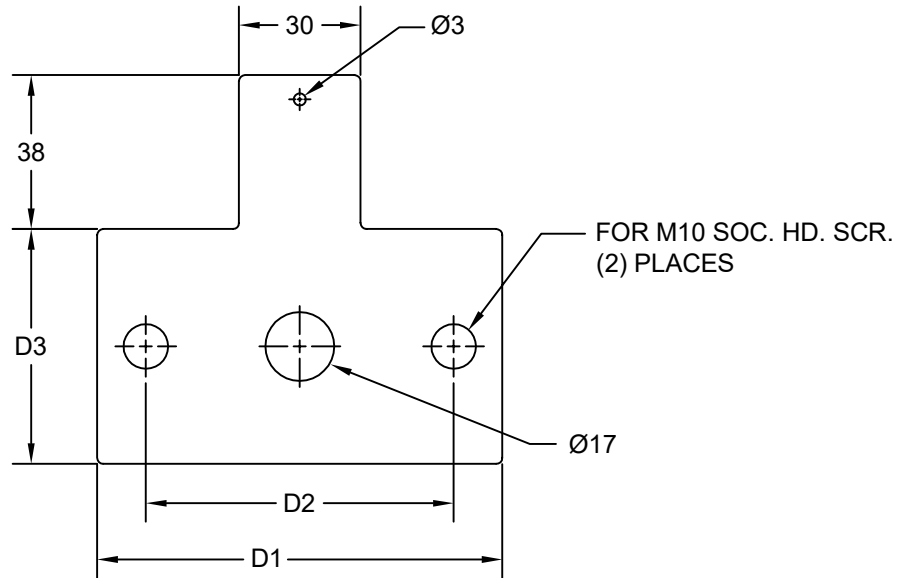

CONE BALANCER SHIM STOCK

SHIM STOCK 0.5 THICK

JOLICO NUMBER	CHRYSLER CC NUMBER	D1	D2	D3
J-223302	19-010-0293	100	76	58
J-223303	19-010-0294	120	96	78