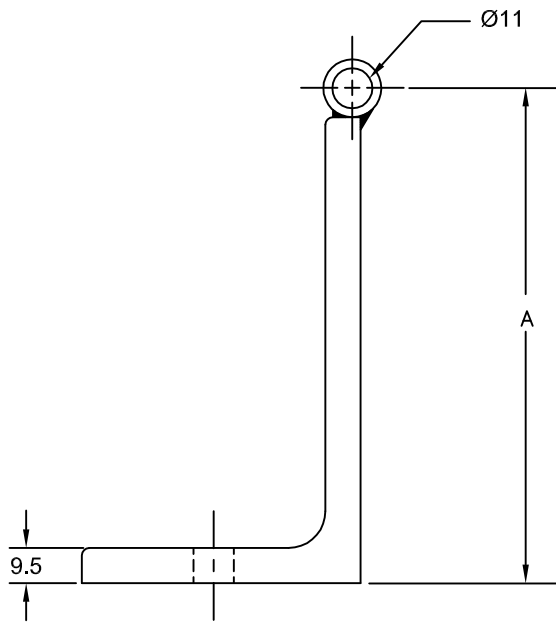

## HORIZONTAL STORAGE OR HINGE BRACKET

**HORIZONTAL STORAGE OR HINGE BRACKET**

**HORIZONTAL EXTENDED STORAGE OR HINGE BRACKET**

JOLICO NUMBER	CHRYSLER CC NUMBER	A DIM.
J-663410-060	19-010-3206	60
J-663410-070	19-010-3207	70
J-663410-080	19-010-3208	80
J-663410-090	19-010-3209	90
J-663410-100	19-010-3210	100
J-663410-110	19-010-3211	110
J-663410-120	19-010-3212	120
J-663410-130	19-010-3213	130

JOLICO NUMBER	CHRYSLER CC NUMBER	A DIM.
J-663411-150	19-010-3215	150
J-663411-200	19-010-3220	200
J-663411-250	19-010-3225	250
J-663411-300	19-010-3230	300
J-663411-350	19-010-3235	350
J-663411-400	19-010-3240	400