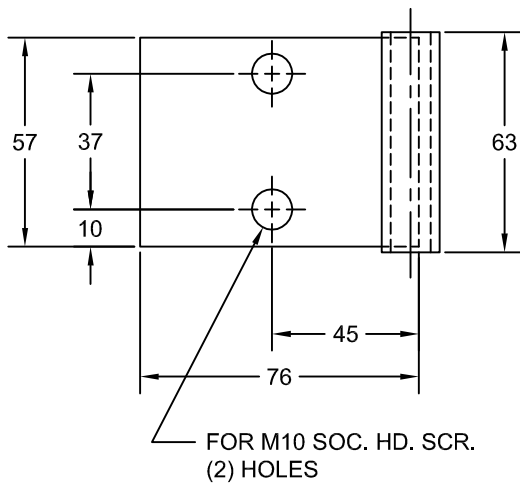

## HORIZONTAL STORAGE OR HINGE BRACKET

**HORIZONTAL STORAGE OR HINGE BRACKET**

**HORIZONTAL EXTENDED STORAGE OR HINGE BRACKET**

JOLICO NUMBER	CHRYSLER CC NUMBER	A DIM.
J-663410-060	19-010-3206	60
J-663410-070	19-010-3207	70
J-663410-080	19-010-3208	80
J-663410-090	19-010-3209	90
J-663410-100	19-010-3210	100
J-663410-110	19-010-3211	110
J-663410-120	19-010-3212	120
J-663410-130	19-010-3213	130

JOLICO NUMBER	CHRYSLER CC NUMBER	A DIM.
J-663411-150	19-010-3215	150
J-663411-200	19-010-3220	200
J-663411-250	19-010-3225	250
J-663411-300	19-010-3230	300
J-663411-350	19-010-3235	350
J-663411-400	19-010-3240	400