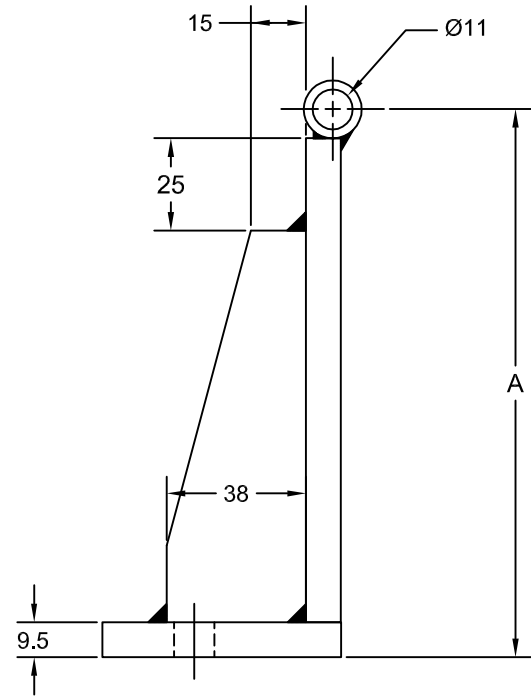

## HORIZONTAL STORAGE OR HINGE BRACKET

**HORIZONTAL STORAGE OR HINGE BRACKET**

**HORIZONTAL EXTENDED STORAGE OR HINGE BRACKET**

JOLICO NUMBER	CHRYSLER CC NUMBER	A DIM.
J-663410-060	19-010-3206	60
J-663410-070	19-010-3207	70
J-663410-080	19-010-3208	80
J-663410-090	19-010-3209	90
J-663410-100	19-010-3210	100
J-663410-110	19-010-3211	110
J-663410-120	19-010-3212	120
J-663410-130	19-010-3213	130

JOLICO NUMBER	CHRYSLER CC NUMBER	A DIM.
J-663411-150	19-010-3215	150
J-663411-200	19-010-3220	200
J-663411-250	19-010-3225	250
J-663411-300	19-010-3230	300
J-663411-350	19-010-3235	350
J-663411-400	19-010-3240	400