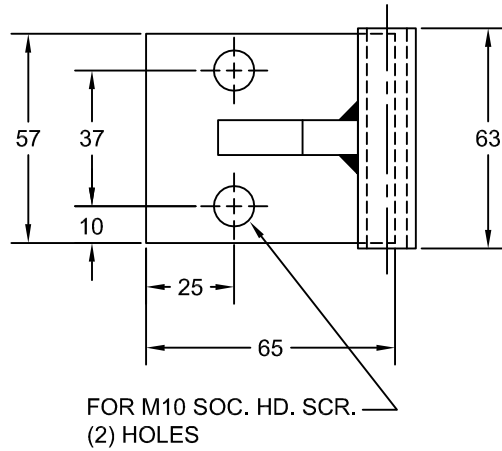

## HORIZONTAL STORAGE OR HINGE BRACKET

**HORIZONTAL STORAGE OR HINGE BRACKET**

**HORIZONTAL EXTENDED STORAGE OR HINGE BRACKET**

JOLICO NUMBER	CHRYSLER CC NUMBER	A DIM.
J-663410-060	19-010-3206	60
J-663410-070	19-010-3207	70
J-663410-080	19-010-3208	80
J-663410-090	19-010-3209	90
J-663410-100	19-010-3210	100
J-663410-110	19-010-3211	110
J-663410-120	19-010-3212	120
J-663410-130	19-010-3213	130

JOLICO NUMBER	CHRYSLER CC NUMBER	A DIM.
J-663411-150	19-010-3215	150
J-663411-200	19-010-3220	200
J-663411-250	19-010-3225	250
J-663411-300	19-010-3230	300
J-663411-350	19-010-3235	350
J-663411-400	19-010-3240	400