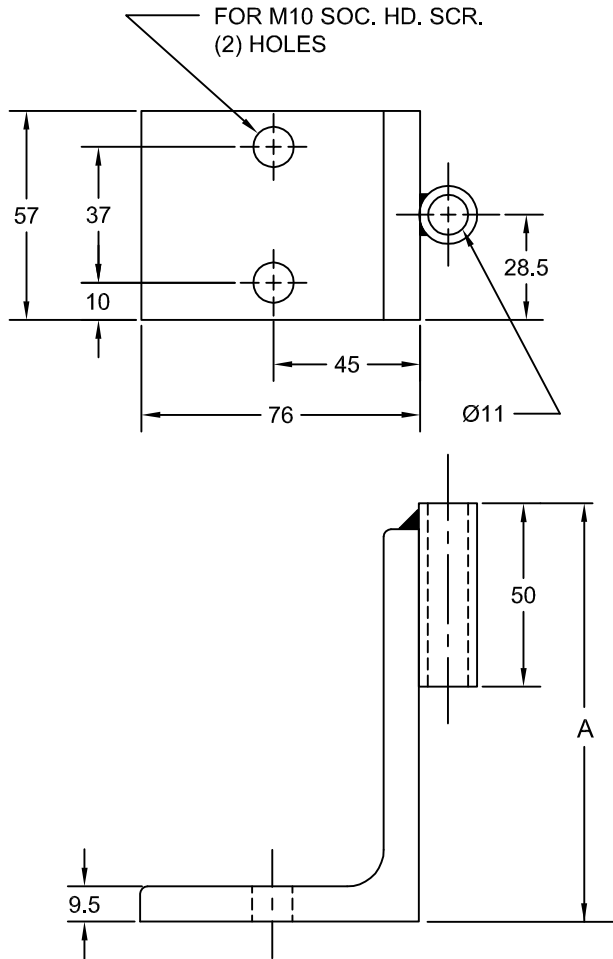

## RETAINER BRACKETS

### STUB RETAINER BRACKET

JOLICO NUMBER	CHRYSLER CC NUMBER
J-663430	19-010-3100

### VERTICAL RETAINER BRACKET

JOLICO NUMBER	CHRYSLER CC NUMBER	A DIM.
J-663420-060	19-010-3106	60
J-663420-070	19-010-3107	70
J-663420-080	19-010-3108	80
J-663420-090	19-010-3109	90
J-663420-100	19-010-3110	100
J-663420-110	19-010-3111	110
J-663420-120	19-010-3112	120
J-663420-130	19-010-3113	130

### VERTICAL EXTENDED RETAINER BRACKET

JOLICO NUMBER	CHRYSLER CC NUMBER	A DIM.
J-663421-150	19-010-3115	150
J-663421-200	19-010-3120	200
J-663421-250	19-010-3125	250
J-663421-300	19-010-3130	300
J-663421-350	19-010-3135	350
J-663421-400	19-010-3140	400