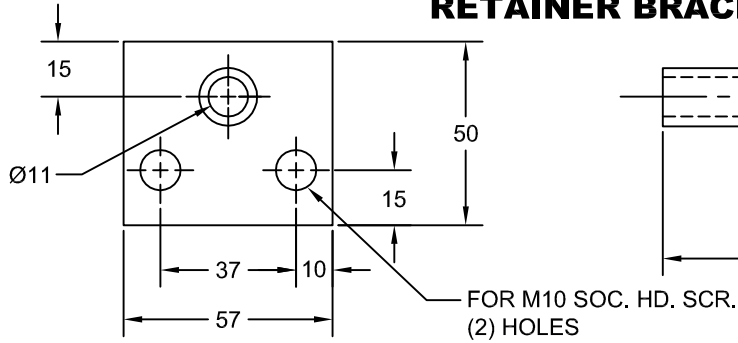

## RETAINER BRACKETS

### STUB RETAINER BRACKET

JOLICO NUMBER	CHRYSLER CC NUMBER
J-663430	19-010-3100

### VERTICAL RETAINER BRACKET

JOLICO NUMBER	CHRYSLER CC NUMBER	A DIM.
J-663420-060	19-010-3106	60
J-663420-070	19-010-3107	70
J-663420-080	19-010-3108	80
J-663420-090	19-010-3109	90
J-663420-100	19-010-3110	100
J-663420-110	19-010-3111	110
J-663420-120	19-010-3112	120
J-663420-130	19-010-3113	130

### VERTICAL EXTENDED RETAINER BRACKET

JOLICO NUMBER	CHRYSLER CC NUMBER	A DIM.
J-663421-150	19-010-3115	150
J-663421-200	19-010-3120	200
J-663421-250	19-010-3125	250
J-663421-300	19-010-3130	300
J-663421-350	19-010-3135	350
J-663421-400	19-010-3140	400