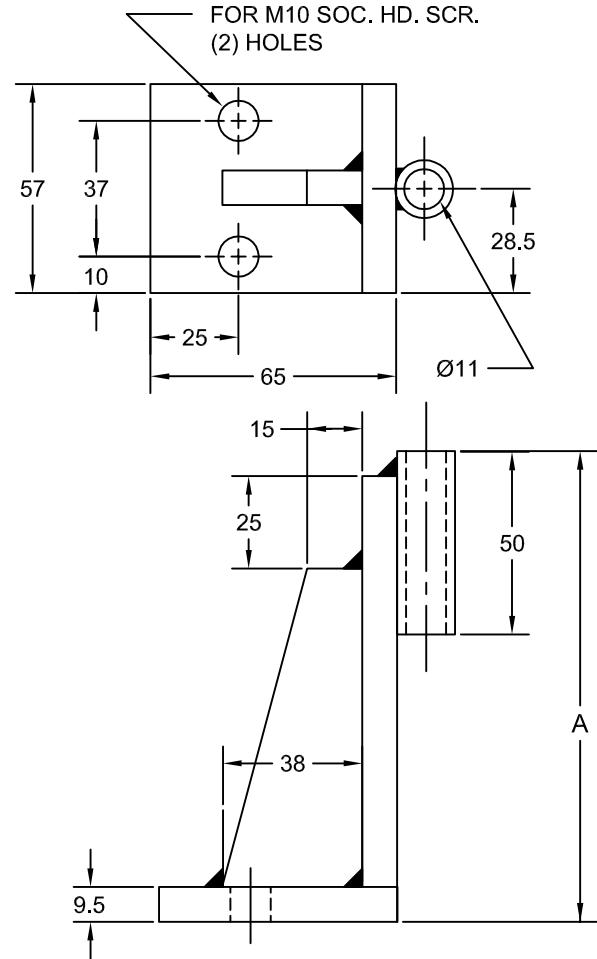

## RETAINER BRACKETS

### STUB RETAINER BRACKET

JOLICO NUMBER	CHRYSLER CC NUMBER
J-663430	19-010-3100

### VERTICAL RETAINER BRACKET

JOLICO NUMBER	CHRYSLER CC NUMBER	A DIM.
J-663420-060	19-010-3106	60
J-663420-070	19-010-3107	70
J-663420-080	19-010-3108	80
J-663420-090	19-010-3109	90
J-663420-100	19-010-3110	100
J-663420-110	19-010-3111	110
J-663420-120	19-010-3112	120
J-663420-130	19-010-3113	130

### VERTICAL EXTENDED RETAINER BRACKET

JOLICO NUMBER	CHRYSLER CC NUMBER	A DIM.
J-663421-150	19-010-3115	150
J-663421-200	19-010-3120	200
J-663421-250	19-010-3125	250
J-663421-300	19-010-3130	300
J-663421-350	19-010-3135	350
J-663421-400	19-010-3140	400