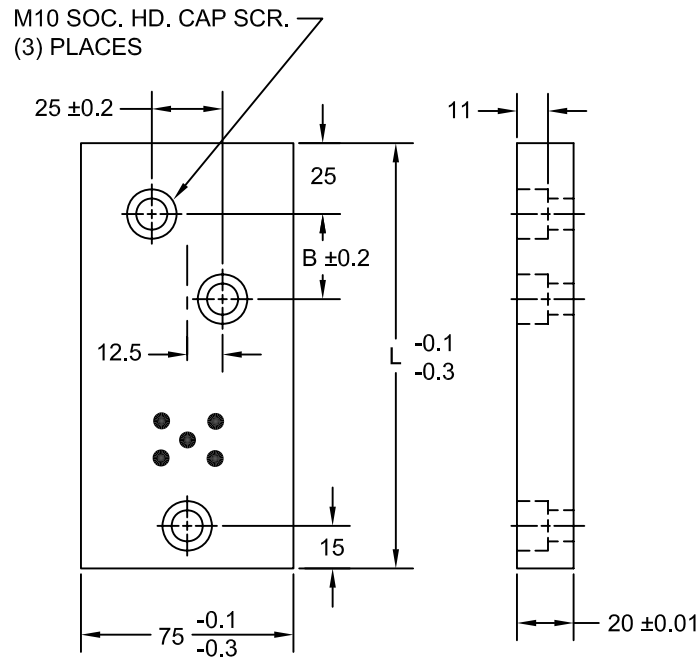

JOLICO J-B TOOL

ROTARY CAM SLIDE PLATES 75 mm WIDE

PRINTED COPY IS
UNCONTROLLED

JOLICO NUMBER	CHRYSLER CC NUMBER	L	B
J-810800	19-296-9500	150	20
J-810801	19-296-9501	150	25
J-810802	19-296-9502	150	30
J-810803	19-296-9503	150	40
J-810804	19-296-9504	175	30
J-810805	19-296-9505	175	55
J-810806	19-296-9506	185	40
J-810807	19-296-9507	190	50
J-810808	19-296-9508	200	40
J-810809	19-296-9509	200	50
J-810810	19-296-9510	200	60
J-810811	19-296-9511	200	80
J-810812	19-296-9512	210	80
J-810813	19-296-9513	220	40

JOLICO NUMBER	CHRYSLER CC NUMBER	L	B
J-810814	19-296-9514	230	50
J-810815	19-296-9515	235	50
J-810816	19-296-9516	235	55
J-810817	19-296-9517	235	80
J-810818	19-296-9518	245	65
J-810819	19-296-9519	260	35
J-810820	19-296-9520	260	45
J-810821	19-296-9521	260	55
J-810822	19-296-9522	260	65
J-810823	19-296-9523	260	80
J-810824	19-296-9524	285	50
J-810825	19-296-9525	300	50
J-810826	19-296-9526	330	80