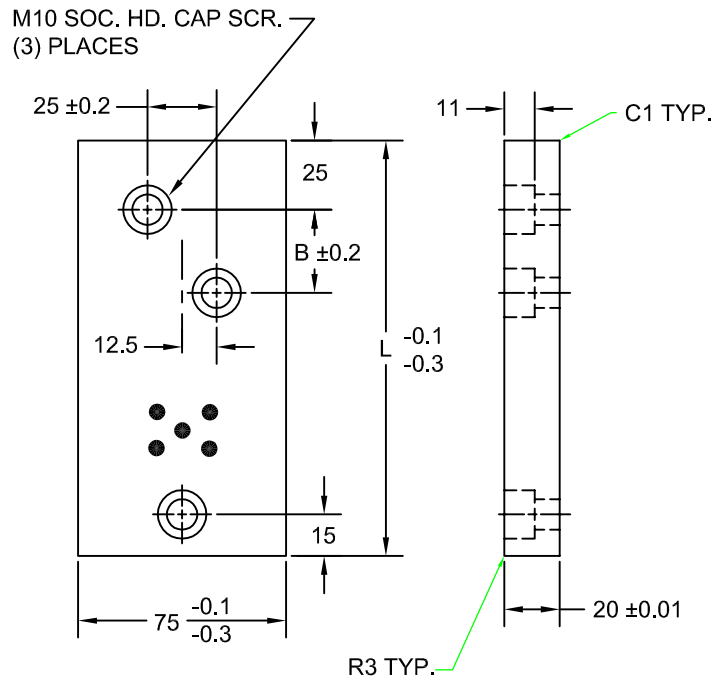

## ROTARY CAM SLIDE PLATES 75 mm WIDE

PRINTED COPY IS UNCONTROLLED

JOLICO NUMBER	CHRYSLER CC NUMBER	L	B
J-810800	19-296-9500	150	20
J-810801	19-296-9501	150	25
J-810802	19-296-9502	150	30
J-810803	19-296-9503	150	40
J-810804	19-296-9504	175	30
J-810805	19-296-9505	175	55
J-810806	19-296-9506	185	40
J-810807	19-296-9507	190	50
J-810808	19-296-9508	200	40
J-810809	19-296-9509	200	50
J-810810	19-296-9510	200	60
J-810811	19-296-9511	200	80
J-810812	19-296-9512	210	80
J-810813	19-296-9513	220	40

JOLICO NUMBER	CHRYSLER CC NUMBER	L	B
J-810814	19-296-9514	230	50
J-810815	19-296-9515	235	50
J-810816	19-296-9516	235	55
J-810817	19-296-9517	235	80
J-810818	19-296-9518	245	65
J-810819	19-296-9519	260	35
J-810820	19-296-9520	260	45
J-810821	19-296-9521	260	55
J-810822	19-296-9522	260	65
J-810823	19-296-9523	260	80
J-810824	19-296-9524	285	50
J-810825	19-296-9525	300	50
J-810826	19-296-9526	330	80