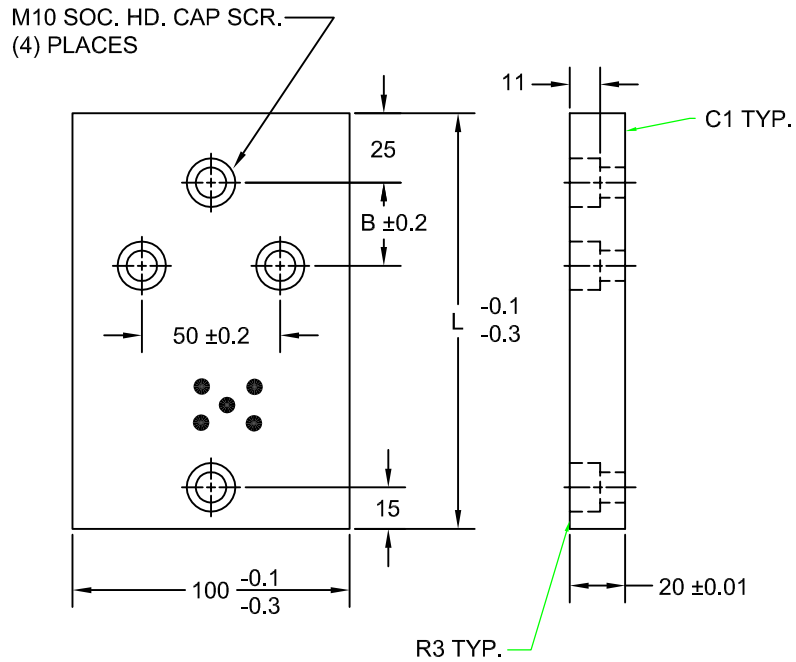

JOLICO J-B TOOL

ROTARY CAM SLIDE PLATES 100 mm WIDE

PRINTED COPY IS UNCONTROLLED

JOLICO NUMBER	CHRYSLER CC NUMBER	L	B
J-810827	19-296-9600	125	40
J-810828	19-296-9601	125	55
J-810829	19-296-9602	150	30
J-810830	19-296-9603	150	40
J-810831	19-296-9604	150	50
J-810832	19-296-9605	150	55
J-810833	19-296-9606	175	40
J-810834	19-296-9607	175	55
J-810835	19-296-9608	175	80
J-810836	19-296-9609	190	50
J-810837	19-296-9610	200	35
J-810838	19-296-9611	200	40
J-810839	19-296-9612	200	50
J-810840	19-296-9613	200	55
J-810841	19-296-9614	200	65
J-810842	19-296-9615	200	80

JOLICO NUMBER	CHRYSLER CC NUMBER	L	B
J-810843	19-296-9616	220	40
J-810844	19-296-9617	220	55
J-810845	19-296-9618	235	50
J-810846	19-296-9619	235	55
J-810847	19-296-9620	235	65
J-810848	19-296-9621	235	80
J-810849	19-296-9622	260	30
J-810850	19-296-9623	260	55
J-810851	19-296-9624	260	65
J-810852	19-296-9625	260	80
J-810853	19-296-9626	270	80
J-810854	19-296-9627	275	50
J-810855	19-296-9628	275	65
J-810856	19-296-9629	275	80
J-810857	19-296-9630	290	55
J-810858	19-296-9631	320	65
J-810859	19-296-9633	360	50
J-810860	19-296-9632	360	80