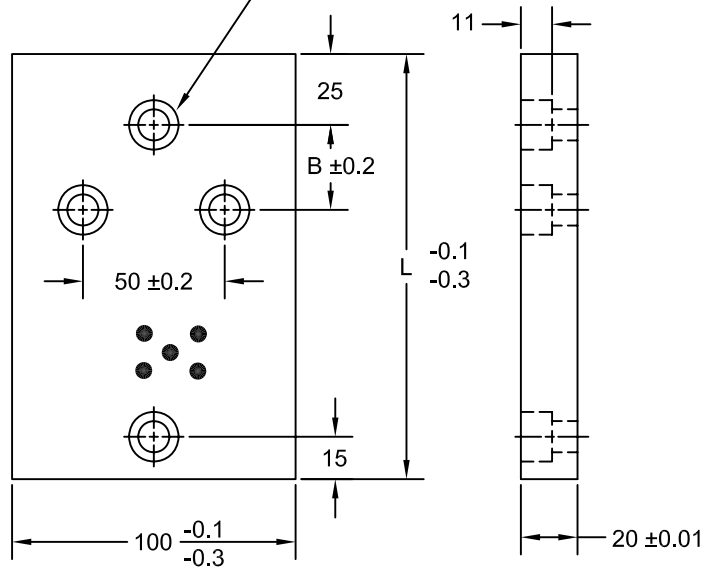

JOLICO J-B TOOL

ROTARY CAM SLIDE PLATES 100 mm WIDE

PRINTED COPY IS
UNCONTROLLED

M10 SOC. HD. CAP SCR.
(4) PLACES

JOLICO NUMBER	CHRYSLER CC NUMBER	L	B
J-810827	19-296-9600	125	40
J-810828	19-296-9601	125	55
J-810829	19-296-9602	150	30
J-810830	19-296-9603	150	40
J-810831	19-296-9604	150	50
J-810832	19-296-9605	150	55
J-810833	19-296-9606	175	40
J-810834	19-296-9607	175	55
J-810835	19-296-9608	175	80
J-810836	19-296-9609	190	50
J-810837	19-296-9610	200	35
J-810838	19-296-9611	200	40
J-810839	19-296-9612	200	50
J-810840	19-296-9613	200	55
J-810841	19-296-9614	200	65
J-810842	19-296-9615	200	80

JOLICO NUMBER	CHRYSLER CC NUMBER	L	B
J-810843	19-296-9616	220	40
J-810844	19-296-9617	220	55
J-810845	19-296-9618	235	50
J-810846	19-296-9619	235	55
J-810847	19-296-9620	235	65
J-810848	19-296-9621	235	80
J-810849	19-296-9622	260	30
J-810850	19-296-9623	260	55
J-810851	19-296-9624	260	65
J-810852	19-296-9625	260	80
J-810853	19-296-9626	270	80
J-810854	19-296-9627	275	50
J-810855	19-296-9628	275	65
J-810856	19-296-9629	275	80
J-810857	19-296-9630	290	55
J-810858	19-296-9631	320	65
J-810859	19-296-9633	360	50
J-810860	19-296-9632	360	80