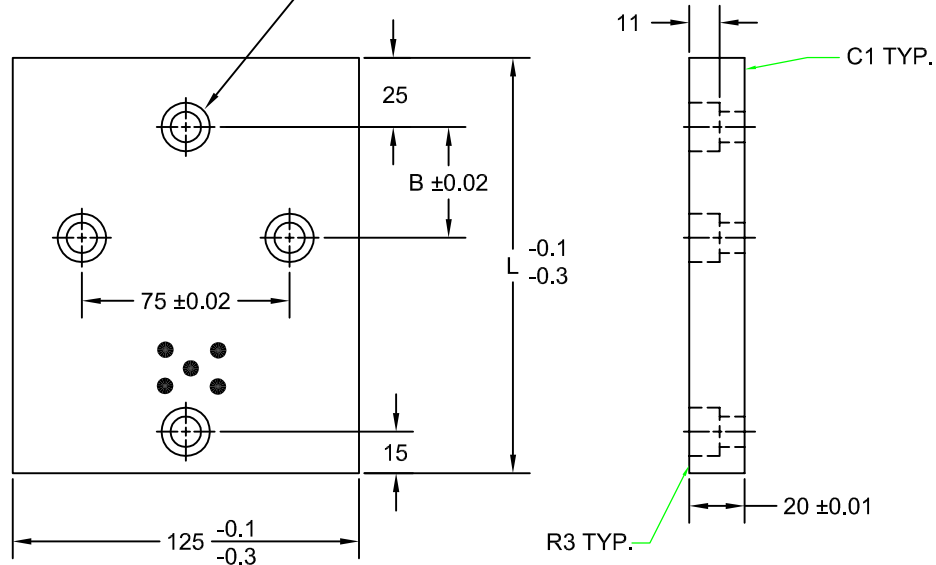

## ROTARY CAM SLIDE PLATES 125 mm WIDE

PRINTED COPY IS UNCONTROLLED

M10 SOC. HD. CAP SCR.  
(4) PLACES

JOLICO NUMBER	CHRYSLER CC NUMBER	L	B
J-810861	19-296-9700	125	25
J-810862	19-296-9701	150	40
J-810863	19-296-9702	150	50
J-810864	19-296-9703	175	35
J-810865	19-296-9704	175	55
J-810866	19-296-9705	200	35
J-810867	19-296-9706	200	40
J-810868	19-296-9707	200	55
J-810869	19-296-9708	200	70
J-810870	19-296-9709	200	80
J-810871	19-296-9710	220	30
J-810872	19-296-9711	220	40
J-810873	19-296-9712	220	50
J-810874	19-296-9713	220	80
J-810875	19-296-9714	225	40
J-810876	19-296-9715	225	55
J-810877	19-296-9716	225	65

JOLICO NUMBER	CHRYSLER CC NUMBER	L	B
J-810878	19-296-9717	230	50
J-810879	19-296-9718	235	40
J-810880	19-296-9719	235	50
J-810881	19-296-9731	235	55
J-810882	19-296-9720	235	60
J-810883	19-296-9721	235	75
J-810884	19-296-9722	260	55
J-810885	19-296-9723	260	60
J-810886	19-296-9724	260	65
J-810887	19-296-9725	260	80
J-810888	19-296-9726	275	65
J-810889	19-296-9727	275	80
J-810890	19-296-9728	320	65
J-810891	19-296-9729	360	65
J-810892	19-296-9730	400	80