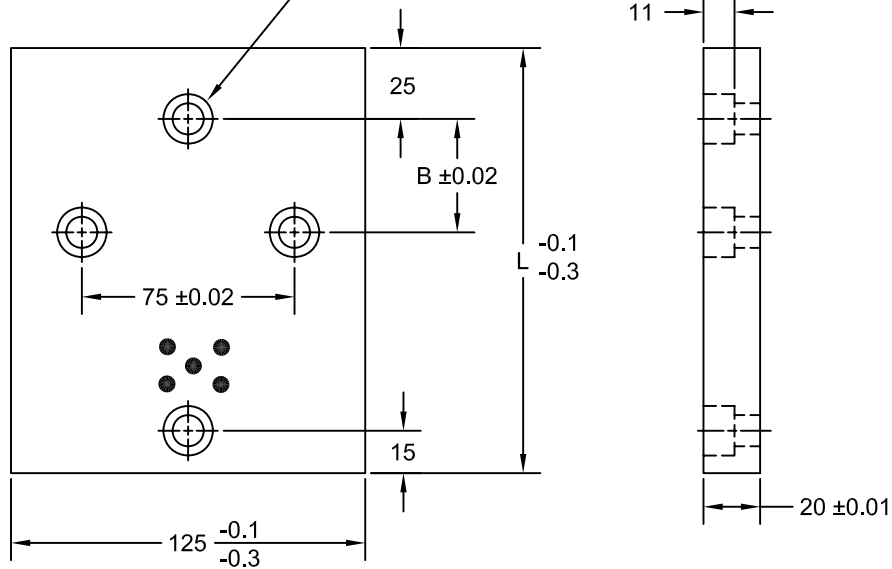

## ROTARY CAM SLIDE PLATES 125 mm WIDE

PRINTED COPY IS  
UNCONTROLLED

M10 SOC. HD. CAP SCR.  
(4) PLACES

JOLICO NUMBER	CHRYSLER CC NUMBER	L	B
J-810861	19-296-9700	125	25
J-810862	19-296-9701	150	40
J-810863	19-296-9702	150	50
J-810864	19-296-9703	175	35
J-810865	19-296-9704	175	55
J-810866	19-296-9705	200	35
J-810867	19-296-9706	200	40
J-810868	19-296-9707	200	55
J-810869	19-296-9708	200	70
J-810870	19-296-9709	200	80
J-810871	19-296-9710	220	30
J-810872	19-296-9711	220	40
J-810873	19-296-9712	220	50
J-810874	19-296-9713	220	80
J-810875	19-296-9714	225	40
J-810876	19-296-9715	225	55
J-810877	19-296-9716	225	65

JOLICO NUMBER	CHRYSLER CC NUMBER	L	B
J-810878	19-296-9717	230	50
J-810879	19-296-9718	235	40
J-810880	19-296-9719	235	50
J-810881	19-296-9731	235	55
J-810882	19-296-9720	235	60
J-810883	19-296-9721	235	75
J-810884	19-296-9722	260	55
J-810885	19-296-9723	260	60
J-810886	19-296-9724	260	65
J-810887	19-296-9725	260	80
J-810888	19-296-9726	275	65
J-810889	19-296-9727	275	80
J-810890	19-296-9728	320	65
J-810891	19-296-9729	360	65
J-810892	19-296-9730	400	80