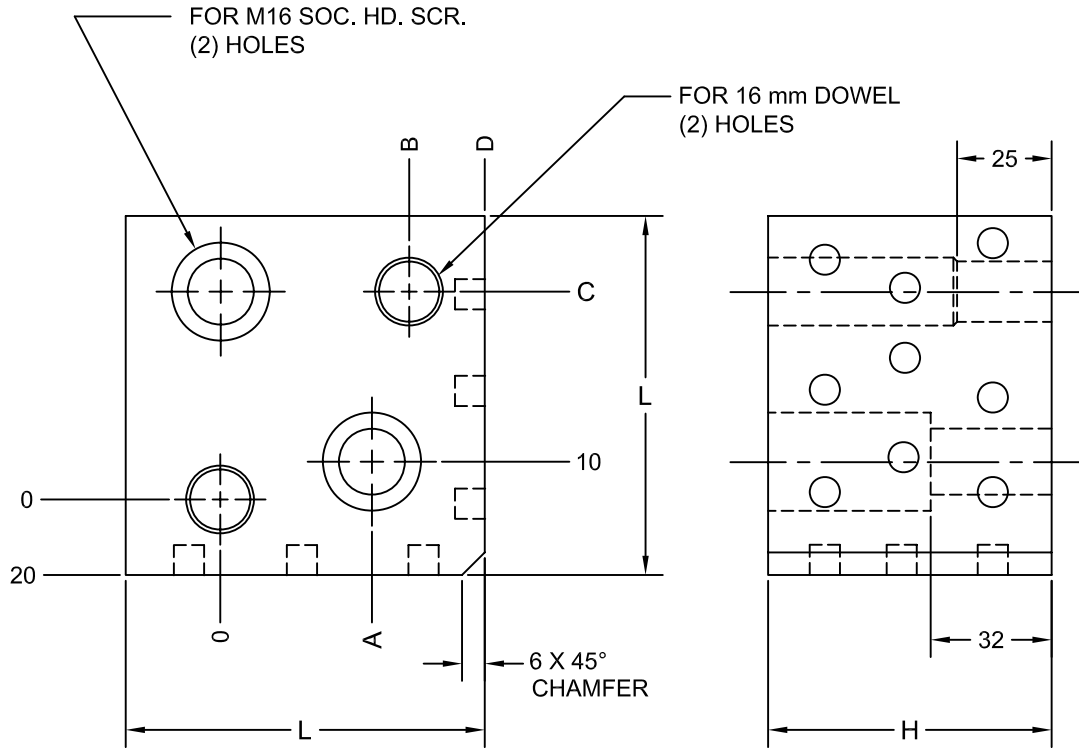

JOLICO J-B TOOL

PRINTED COPY IS UNCONTROLLED

SELF LUBE CORNER GUIDE BLOCKS

TOLERANCE BETWEEN SCREW HOLES ± 0.25
TOLERANCE BETWEEN DOWEL HOLES ± 0.10

JOLICO NUMBER	CHRYSLER CC NUMBER	L	H	A	B	C	D
J-337033	19-010-8705	80	75	25	35	40	55
J-337034	19-010-8710		100				
J-337035	19-010-8715		125				
J-337036	19-010-8720	95	75	40	50	55	70
J-337037	19-010-8725		100				
J-337038	19-010-8730		125				
J-337039	19-010-8735	120	75	65	75	80	95
J-337040	19-010-8740		100				
J-337041	19-010-8745		125				