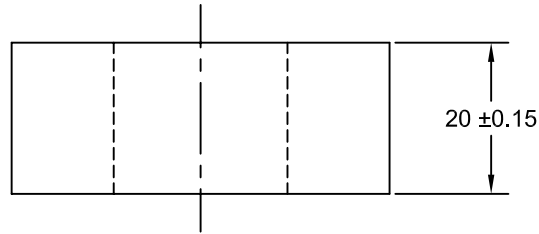

JOLICO J-B TOOL

PRINTED COPY IS
UNCONTROLLED

POLYURETHANE BUFFER

JOLICO NUMBER	CHRYSLER CC NUMBER	ROD SIZE	A DIM.	B DIM.
J-661824	19-010-4101	M16	50	23
J-661825	19-010-4201	M20	63	28
J-661826	19-010-4301	M24	80	34
J-661827	19-010-4401	M30	100	40