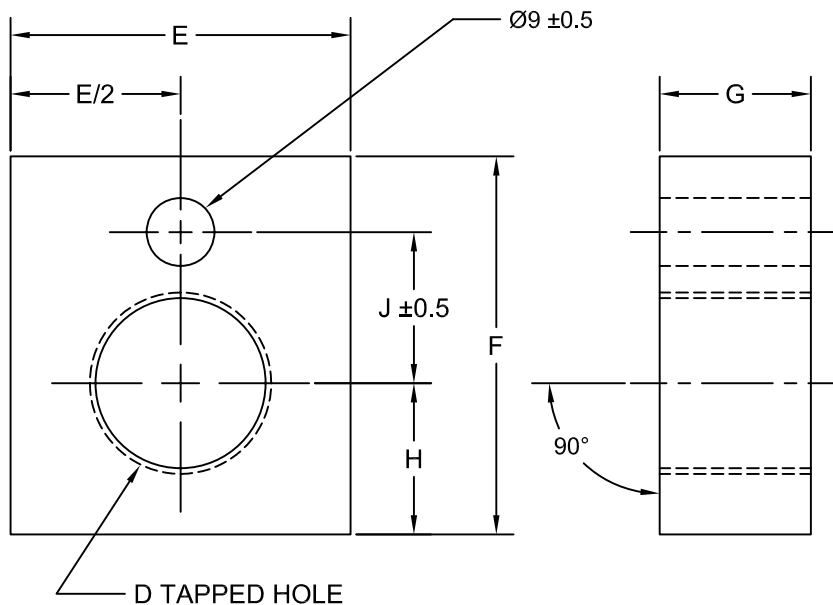

# JOLICO J-B TOOL

PRINTED COPY IS UNCONTROLLED

**BUFFER RETAINER**

JOLICO NUMBER	CHRYSLER CC NUMBER	BOLT SIZE	ØA DIM.	ØB DIM.	C DIM.
J-661828	19-010-4102	M16	65	17	6
J-661829	19-010-4202	M20	82	21	8
J-661830	19-010-4302	M24	105	25	10
J-661831	19-010-4402	M30	130	31	12

**RETAINER BLOCK**

JOLICO NUMBER	CHRYSLER CC NUMBER	D	E	F	G	H	J
J-661832	19-010-4103	M16	35	50	20	20	20
J-661833	19-010-4203	M20	40				
J-661834	19-010-4303	M24	45				
J-661835	19-010-4403	M30	50	63	25	28	26