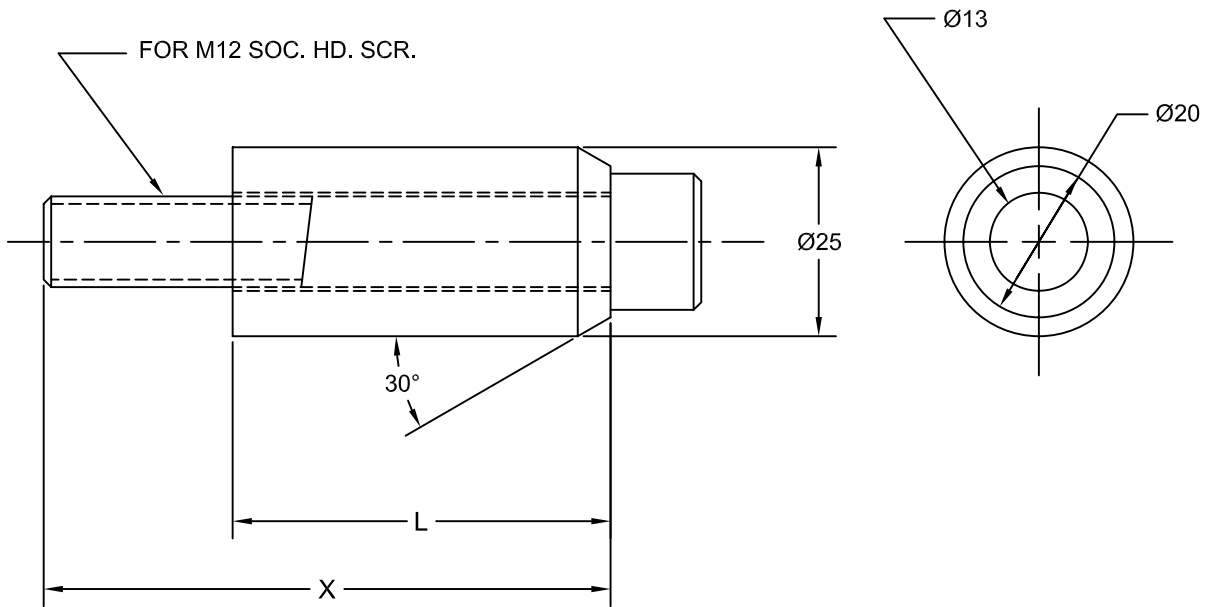

JOLICO J-B TOOL

PRINTED COPY IS UNCONTROLLED

SPRING GUIDE PIN

JOLICO NUMBER	CHRYSLER CC NUMBER	PIN LENGTH (L)	SCREW LENGTH (X)
J-440760	19-010-6030	30	55
J-440761	19-010-6035	35	60
J-440762	19-010-6040	40	65
J-440763	19-010-6050	50	75
J-440764	19-010-6055	55	80
J-440765	19-010-6065	65	90
J-440766	19-010-6075	75	100
J-440767	19-010-6085	85	110
J-440768	19-010-6095	95	120
J-440769	19-010-6105	105	130
J-440770	19-010-6115	115	140
J-440771	19-010-6125	125	150
J-440772	19-010-6135	135	160
J-440773	19-010-6155	155	180
J-440774	19-010-6175	175	200
J-440775	19-010-6195	195	220
J-440776	19-010-6215	215	240
J-440777	19-010-6235	235	260
J-440778	19-010-6255	255	280
J-440779	19-010-6275	275	300