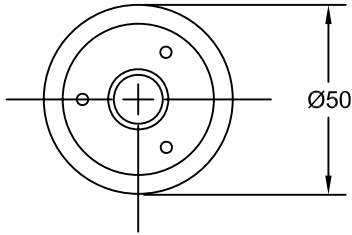

JOLICO J-B TOOL

SPOOL RETAINERS

PRINTED COPY IS UNCONTROLLED

SAFE WORKING
LOAD 4,000 LBS.

SAFE WORKING
LOAD 5,800 LBS..

Ø40 SPOOL RETAINER

JOLICO NUMBER	CHRYSLER CC NUMBER	L DIM.
J-661311	19-708-4030	30
J-661312	19-708-4040	40
J-661313	19-708-4045	45
J-661320	19-708-4050	50
J-661321	19-708-4060	60
J-661322	19-708-4065	65
J-661323	19-708-4070	70
J-661330	19-708-4075	75
J-661332	19-708-4090	90
J-661340	19-708-4100	100
J-661342	19-708-4115	115
J-661350	19-708-4130	130
J-661352	19-708-4140	140
J-661360	19-708-4160	160

Ø60 SPOOL RETAINER

JOLICO NUMBER	CHRYSLER CC NUMBER	L DIM.
J-661412	19-708-6040	40
J-661413	19-708-6045	45
J-661420	19-708-6050	50
J-661421	19-708-6060	60
J-661422	19-708-6065	65
J-661423	19-708-6070	70
J-661430	19-708-6075	75
J-661432	19-708-6090	90
J-661440	19-708-6100	100
J-661442	19-708-6115	115
J-661450	19-708-6130	130
J-661452	19-708-6140	140
J-661460	19-708-6160	160