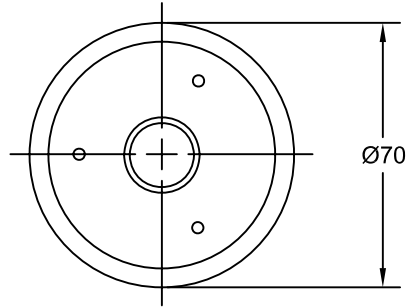

JOLICO J-B TOOL

SPOOL RETAINERS

PRINTED COPY IS UNCONTROLLED

SAFE WORKING
LOAD 4,000 LBS.

SAFE WORKING
LOAD 5,800 LBS..

Ø40 SPOOL RETAINER

JOLICO NUMBER	CHRYSLER CC NUMBER	L DIM.
J-661311	19-708-4030	30
J-661312	19-708-4040	40
J-661313	19-708-4045	45
J-661320	19-708-4050	50
J-661321	19-708-4060	60
J-661322	19-708-4065	65
J-661323	19-708-4070	70
J-661330	19-708-4075	75
J-661332	19-708-4090	90
J-661340	19-708-4100	100
J-661342	19-708-4115	115
J-661350	19-708-4130	130
J-661352	19-708-4140	140
J-661360	19-708-4160	160

Ø60 SPOOL RETAINER

JOLICO NUMBER	CHRYSLER CC NUMBER	L DIM.
J-661412	19-708-6040	40
J-661413	19-708-6045	45
J-661420	19-708-6050	50
J-661421	19-708-6060	60
J-661422	19-708-6065	65
J-661423	19-708-6070	70
J-661430	19-708-6075	75
J-661432	19-708-6090	90
J-661440	19-708-6100	100
J-661442	19-708-6115	115
J-661450	19-708-6130	130
J-661452	19-708-6140	140
J-661460	19-708-6160	160