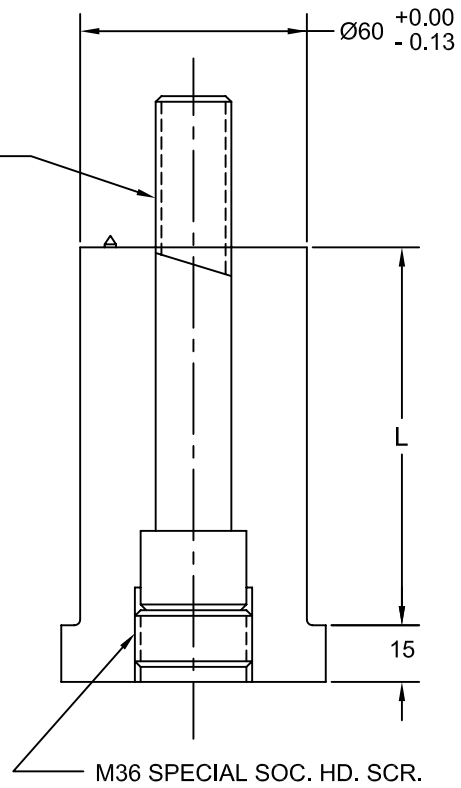

JOLICO J-B TOOL

SPOOL RETAINERS

PRINTED COPY IS UNCONTROLLED

SAFE WORKING
LOAD 4,000 LBS.

SAFE WORKING
LOAD 5,800 LBS..

Ø40 SPOOL RETAINER

JOLICO NUMBER	CHRYSLER CC NUMBER	L DIM.
J-661311	19-708-4030	30
J-661312	19-708-4040	40
J-661313	19-708-4045	45
J-661320	19-708-4050	50
J-661321	19-708-4060	60
J-661322	19-708-4065	65
J-661323	19-708-4070	70
J-661330	19-708-4075	75
J-661332	19-708-4090	90
J-661340	19-708-4100	100
J-661342	19-708-4115	115
J-661350	19-708-4130	130
J-661352	19-708-4140	140
J-661360	19-708-4160	160

Ø60 SPOOL RETAINER

JOLICO NUMBER	CHRYSLER CC NUMBER	L DIM.
J-661412	19-708-6040	40
J-661413	19-708-6045	45
J-661420	19-708-6050	50
J-661421	19-708-6060	60
J-661422	19-708-6065	65
J-661423	19-708-6070	70
J-661430	19-708-6075	75
J-661432	19-708-6090	90
J-661440	19-708-6100	100
J-661442	19-708-6115	115
J-661450	19-708-6130	130
J-661452	19-708-6140	140
J-661460	19-708-6160	160