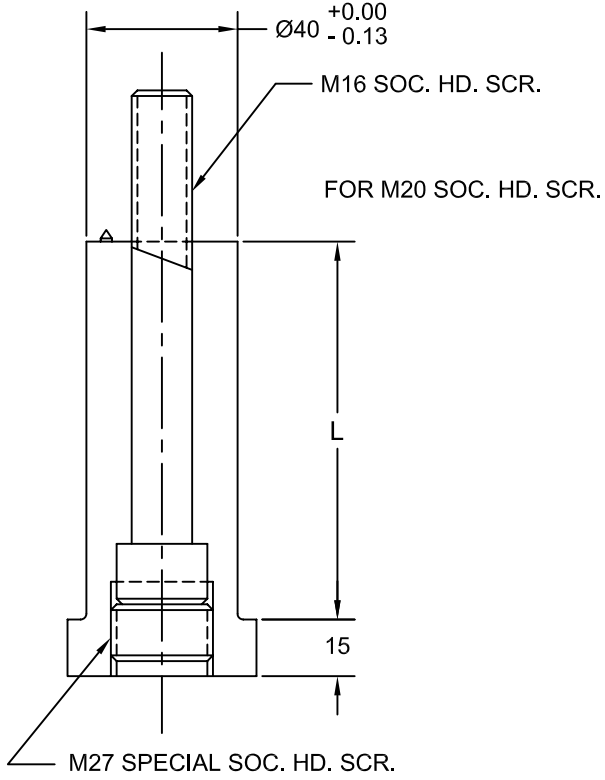

JOLICO J-B TOOL

SPOOL RETAINERS

PRINTED COPY IS UNCONTROLLED

SAFE WORKING
LOAD 4,000 LBS.

SAFE WORKING
LOAD 5,800 LBS..

Ø40 SPOOL RETAINER

JOLICO NUMBER	CHRYSLER CC NUMBER	L DIM.
J-661311	19-708-4030	30
J-661312	19-708-4040	40
J-661313	19-708-4045	45
J-661320	19-708-4050	50
J-661321	19-708-4060	60
J-661322	19-708-4065	65
J-661323	19-708-4070	70
J-661330	19-708-4075	75
J-661332	19-708-4090	90
J-661340	19-708-4100	100
J-661342	19-708-4115	115
J-661350	19-708-4130	130
J-661352	19-708-4140	140
J-661360	19-708-4160	160

Ø60 SPOOL RETAINER

JOLICO NUMBER	CHRYSLER CC NUMBER	L DIM.
J-661412	19-708-6040	40
J-661413	19-708-6045	45
J-661420	19-708-6050	50
J-661421	19-708-6060	60
J-661422	19-708-6065	65
J-661423	19-708-6070	70
J-661430	19-708-6075	75
J-661432	19-708-6090	90
J-661440	19-708-6100	100
J-661442	19-708-6115	115
J-661450	19-708-6130	130
J-661452	19-708-6140	140
J-661460	19-708-6160	160