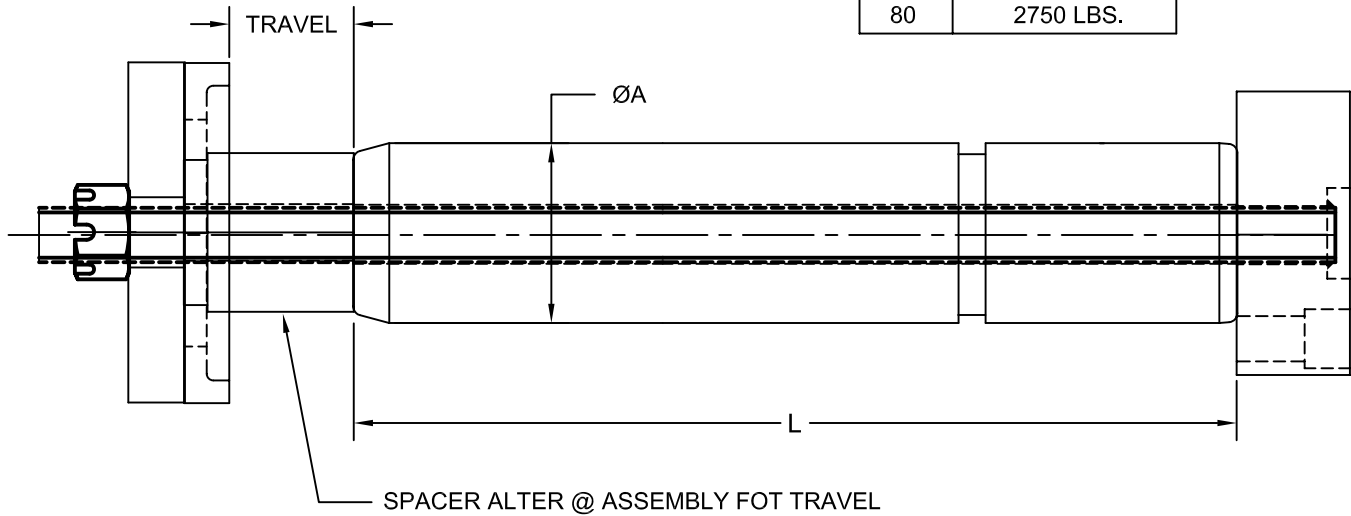

JOLICO J-B TOOL

PRINTED COPY IS UNCONTROLLED

GUIDE PIN RETAINER BOLT

A DIA.	PERMISSIBLE LOAD RATE PER ASS'Y
50	990 LBS.
63	1650 LBS.
80	2750 LBS.

*** BUSHING IS NOT PART OF THIS ASSEMBLY AND MUST BE ORDER SEPARTELY IS SUPPLIED WITH THE BUSHING**

ØA DIM.	JOLICO NUMBER	CHRYSLER CC NUMBER	L DIM.	TRAVEL RANGE	THREAD SIZE X LENGHT
Ø50	J-118000-NB	19-010-7505	180	20 - 50	M20 X 350
	J-118001-NB	19-010-7507	200	40 - 70	M20 X 370
	J-118002-NB	19-010-7509	225	65 - 95	M20 X 395
	J-118003-NB	19-010-7512	250	90 - 120	M20 X 420
Ø63	J-118100-NB	19-010-7605	200	20 - 50	M24 X 380
	J-118101-NB	19-010-7607	225	40 - 75	M24 X 405
	J-118102-NB	19-010-7610	250	70 - 100	M24 X 430
	J-118103-NB	19-010-7613	280	100 - 130	M24 X 455
Ø80	J-118201-NB	19-010-7707	250	35 - 75	M30 X 440
	J-118202-NB	19-010-7710	280	65 - 105	M30 X 475
	J-118203-NB	19-010-7714	315	100 - 140	M30 X 500
	J-118204-NB	19-010-7718	355	140 - 180	M30 X 540