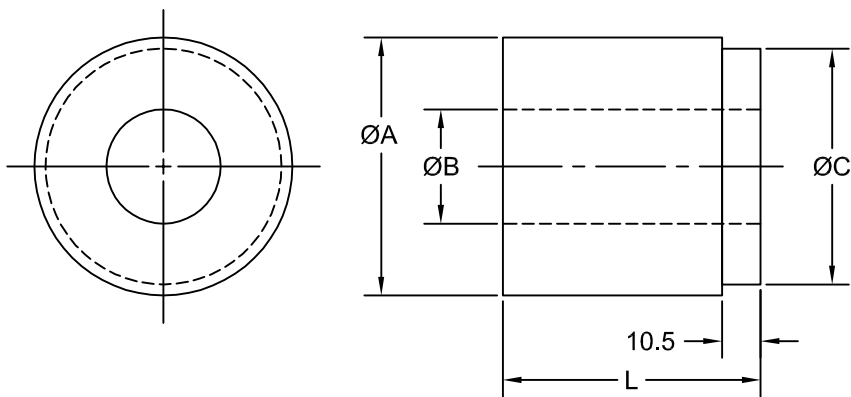

## BUFFER RETAINER PLATE AND SPACER

PRINTED COPY IS  
UNCONTROLLED

**BUFFER RETAINER PLATE**

GUIDE POST	JOLICO NUMBER	CHRYSLER CC NUMBER	ØA	ØB
Ø50	J-118554	19-010-5554	110	21
Ø63	J-118654	19-010-5654	125	25
Ø80	J-118754	19-010-5754	150	31

**SPACER**

GUIDE POST	JOLICO NUMBER	CHRYSLER CC NUMBER	L	ØA	ØB	ØC
Ø50	J-118552	19-010-5552	65	45	22	39
Ø63	J-118652	19-010-5652	75	50	25	44
Ø80	J-118752	19-010-5752	70	70	31	64