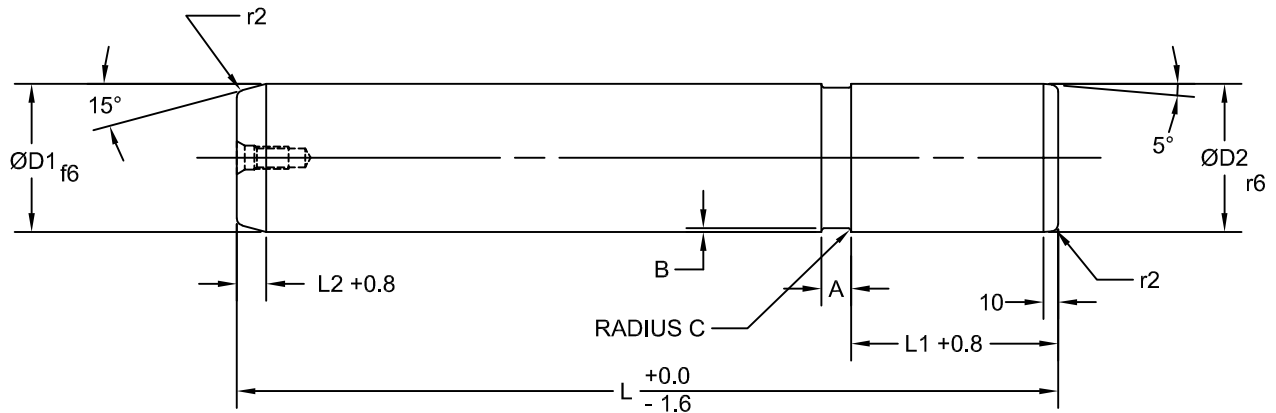

JOLICO J-B TOOL

PRINTED COPY IS UNCONTROLLED

GUIDE POST Ø25 THRU Ø63 (f6)

ØD1	JOLICO NUMBER	CHRYSLER CC NUMBER	L	ØD2	L1	L2	r2	A ±0.2	B ±0.2	C
25	J-118297	19-245-7777	100	25	40	4	2.0	6.0	2.5	1.0
	J-118300	19-245-6404	125							
	J-118301	19-245-6405	140							
	J-118304	19-245-6406	160							
	J-118308	19-245-6407	180							
32	J-118298	19-245-6502	100	32	45	8	2.0	6.0	2.5	1.0
	J-118299	19-245-6504	125							
	J-118302	19-245-6505	140							
	J-118305	19-245-6506	160							
	J-118309	19-245-6507	180							
	J-118313	19-245-6508	200							
40	J-118306	19-245-6606	160	40	56	10	2.0	9.0	3.5	1.5
	J-118310	19-245-6607	180							
	J-118314	19-245-6608	200							
	J-118317	19-245-6609	225							
	J-118321	19-245-6610	250							
50	J-118307	19-245-6806	160	50	70	10	2.5	9.0	3.5	1.5
	J-118311	19-245-6807	180							
	J-118315	19-245-6808	200							
	J-118318	19-245-6809	225							
	J-118322	19-245-6810	250							
	J-118327	19-245-6811	280							
63	J-118323	19-245-7010	250	63	80	10	2.5	11.0	5.5	2.0
	J-118328	19-245-7011	280							
	J-118332	19-245-7012	315							
	J-118337	19-245-7014	355							
	J-118341	19-245-7016	400							