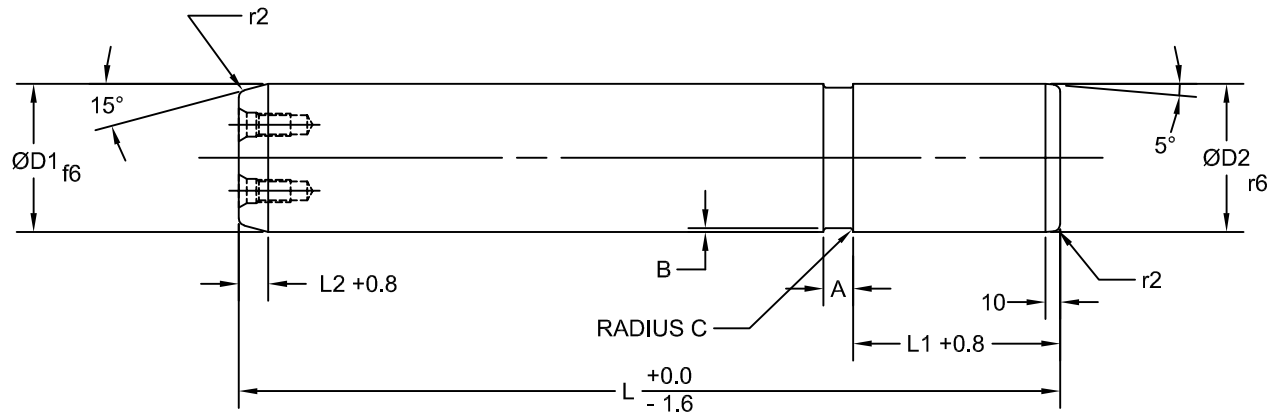

JOLICO J-B TOOL

PRINTED COPY IS UNCONTROLLED

GUIDE POST Ø80 THRU Ø125 (f6)

ØD1	JOLICO NUMBER	CHRYSLER CC NUMBER	L	ØD2	L1	L2	r2	A ±0.2	B ±0.2	C
80	J-118324	19-245-7210	250	80	100	10	3.0	11.0	5.5	2.0
	J-118329	19-245-7211	280							
	J-118333	19-245-7212	315							
	J-118338	19-245-7214	355							
	J-118342	19-245-7216	400							
100	J-118334	19-245-7412	315	100	125	10	3.0	11.0	5.5	2.0
	J-118339	19-245-7414	355							
	J-118343	19-245-7416	400							
	J-118347	19-245-7418	450							
	J-118351	19-245-7420	500							
125	J-118340	19-245-0044	355	125	140	12	4.0	11.0	5.5	2.0
	J-118344	19-245-7816	400							
	J-118348	19-245-7818	450							
	J-118352	19-245-7820	500							
	J-118354	19-245-7822	550							