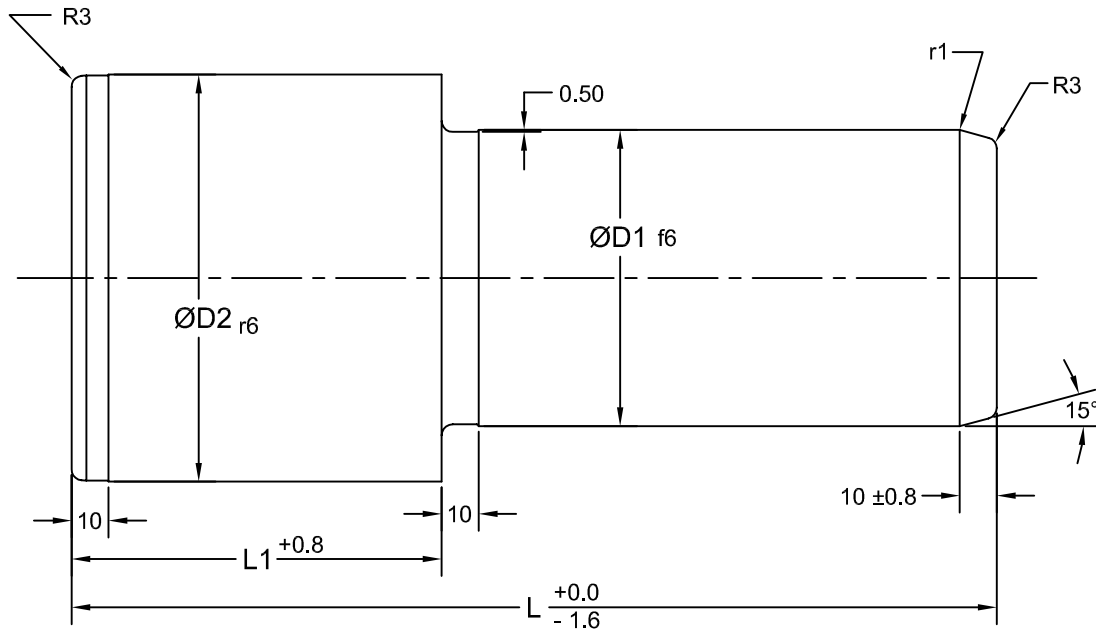

JOLICO J-B TOOL

PRINTED COPY IS UNCONTROLLED

SHOULDER GUIDE POST (f6)

ØD1	JOLICO NUMBER	CHRYSLER CC NUMBER	L	ØD2	L1	r1
80	J-118400	19-245-0046	250	110	100	8
	J-118401	19-245-0047	280			
	J-118402	19-245-0048	315			
	J-118403	19-245-0049	355			
	J-118404	19-245-0050	400			
	J-118405	19-245-0051	450			
	J-118406	19-245-0060	500			
	J-118407	19-245-0061	550			
100	J-118410	19-245-0052	250	130	125	10
	J-118411	19-245-0053	280			
	J-118412	19-245-0054	315			
	J-118413	19-245-0055	355			
	J-118414	19-245-0056	400			
	J-118415	19-245-0057	450			
	J-118416	19-245-0058	500			
	J-118417	19-245-0059	550			