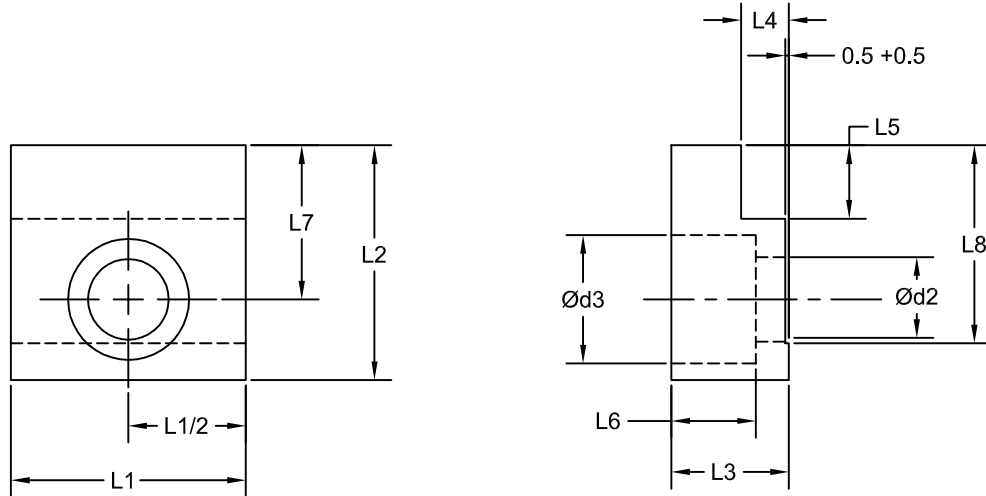

## POST BUSHING CLAMP AND GUIDE PIN RETAINER PLATE

### POST BUSHING CLAMP

BUSHING O. D.	JOLICO NUMBER	CHRYSLER CC NUMBER	L1	L2	L3	L4	L5	L6	L7	L8	Ød2	Ød3
25 THRU 50	J-112048	19-010-0106	20	20	10	6.3	5	7	12.5	16	7	11
63 THRU 125	J-112049	19-010-0105	32	32	16	10	10	11.5	21	27	12	17

### GUIDE PIN RETAINER PLATE

JOLICO NUMBER	CHRYSLER CC NUMBER	GUIDE POST O. D.	A	B	C	D	E	ØF	G	H
J-118360	19-010-0204	25 & 32	40	20	20	10	10.0	9	5	1.0
J-118361	19-010-0205	40 & 50	48	25	24	12	12.5	11	8	1.5
J-118362	19-010-0206	63, 80, 100	60	34	30	15	17.0	14	10	2.0
J-118363	19-010-0251	125	80	57	50	15	37.0	14	10	2.0