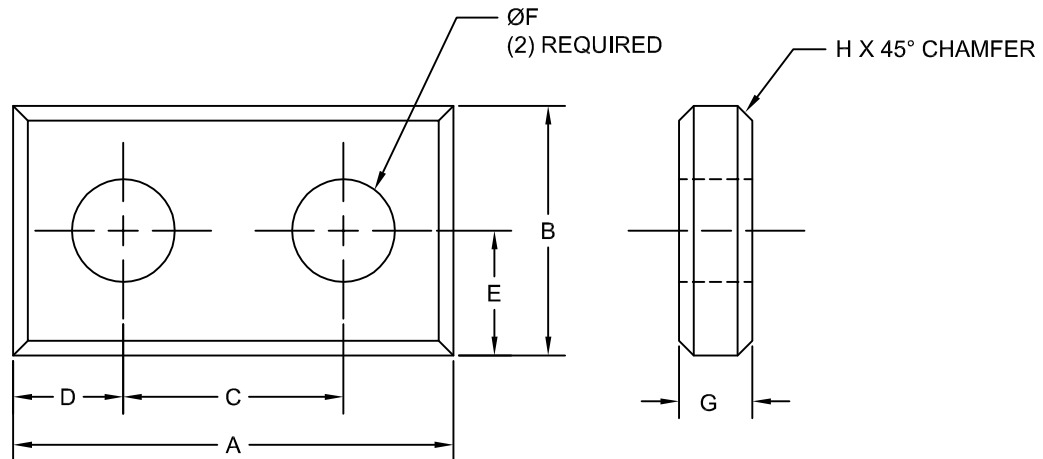

## POST BUSHING CLAMP AND GUIDE PIN RETAINER PLATE

### POST BUSHING CLAMP

BUSHING O. D.	JOLICO NUMBER	CHRYSLER CC NUMBER	L1	L2	L3	L4	L5	L6	L7	L8	Ød2	Ød3
25 THRU 50	J-112048	19-010-0106	20	20	10	6.3	5	7	12.5	16	7	11
63 THRU 125	J-112049	19-010-0105	32	32	16	10	10	11.5	21	27	12	17

### GUIDE PIN RETAINER PLATE

JOLICO NUMBER	CHRYSLER CC NUMBER	GUIDE POST O. D.	A	B	C	D	E	ØF	G	H
J-118360	19-010-0204	25 & 32	40	20	20	10	10.0	9	5	1.0
J-118361	19-010-0205	40 & 50	48	25	24	12	12.5	11	8	1.5
J-118362	19-010-0206	63, 80, 100	60	34	30	15	17.0	14	10	2.0
J-118363	19-010-0251	125	80	57	50	15	37.0	14	10	2.0