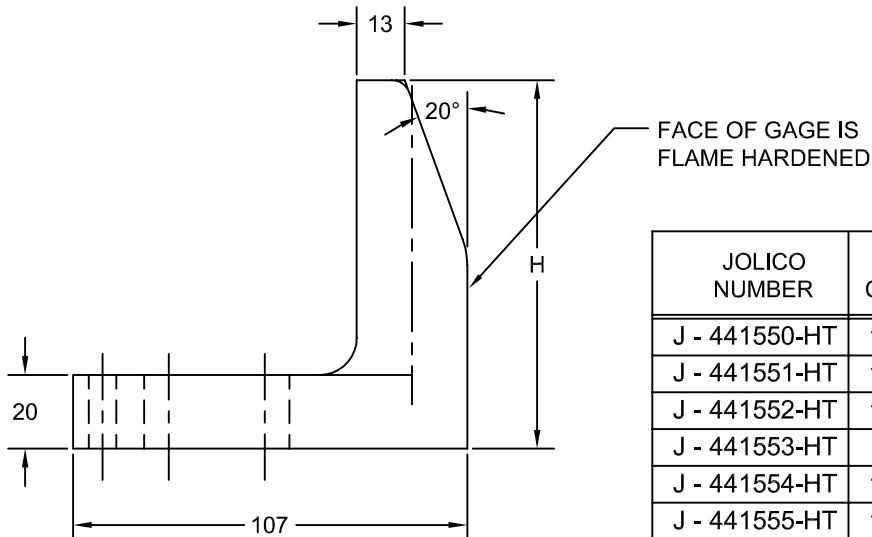

ROUND FINGER GAGE

JOLICO NUMBER	CHRYSLER CC NUMBER	L
J - 441550	19-010-1706	65
J - 441551	19-010-1709	90
J - 441552	19-010-1712	120
J - 441553	19-010-1715	150
J - 441554	19-010-1718	180
J - 441555	19-010-1725	250

JOLICO NUMBER	CHRYSLER CC NUMBER	L
J - 441550-HT	19-010-0208	65
J - 441551-HT	19-010-0209	90
J - 441552-HT	19-010-0210	120
J - 441553-HT	19-010-0211	150
J - 441554-HT	19-010-0212	180
J - 441555-HT	19-010-0213	250