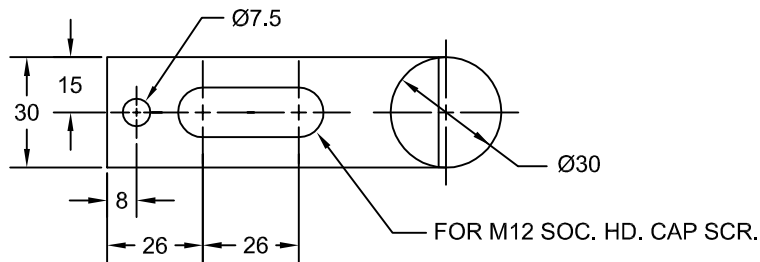

ROUND FINGER GAGE

JOLICO NUMBER	CHRYSLER CC NUMBER	L
J - 441550	19-010-1706	65
J - 441551	19-010-1709	90
J - 441552	19-010-1712	120
J - 441553	19-010-1715	150
J - 441554	19-010-1718	180
J - 441555	19-010-1725	250

JOLICO NUMBER	CHRYSLER CC NUMBER	L
J - 441550-HT	19-010-0208	65
J - 441551-HT	19-010-0209	90
J - 441552-HT	19-010-0210	120
J - 441553-HT	19-010-0211	150
J - 441554-HT	19-010-0212	180
J - 441555-HT	19-010-0213	250