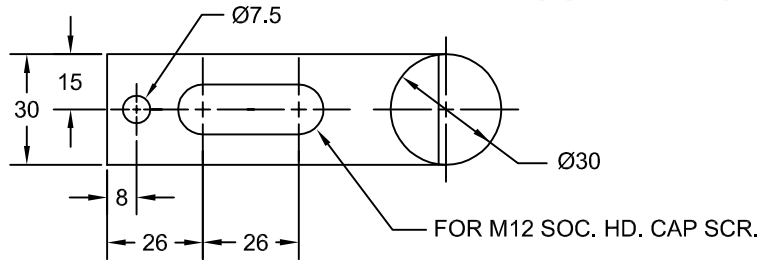

ROUND FINGER GAGE

JOLICO NUMBER	CHRYSLER CC NUMBER	L
J - 441550	19-010-1706	65
J - 441551	19-010-1709	90
J - 441552	19-010-1712	120
J - 441553	19-010-1715	150
J - 441554	19-010-1718	180
J - 441555	19-010-1725	250

JOLICO NUMBER	CHRYSLER CC NUMBER	L
J - 441550-HT	19-010-0208	65
J - 441551-HT	19-010-0209	90
J - 441552-HT	19-010-0210	120
J - 441553-HT	19-010-0211	150
J - 441554-HT	19-010-0212	180
J - 441555-HT	19-010-0213	250