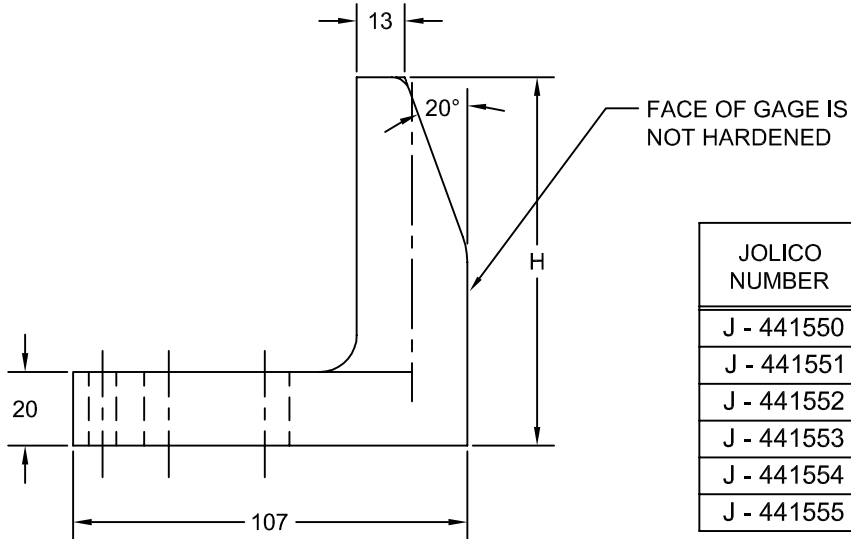

ROUND FINGER GAGE

JOLICO NUMBER	CHRYSLER CC NUMBER	L
J - 441550	19-010-1706	65
J - 441551	19-010-1709	90
J - 441552	19-010-1712	120
J - 441553	19-010-1715	150
J - 441554	19-010-1718	180
J - 441555	19-010-1725	250

JOLICO NUMBER	CHRYSLER CC NUMBER	L
J - 441550-HT	19-010-0208	65
J - 441551-HT	19-010-0209	90
J - 441552-HT	19-010-0210	120
J - 441553-HT	19-010-0211	150
J - 441554-HT	19-010-0212	180
J - 441555-HT	19-010-0213	250