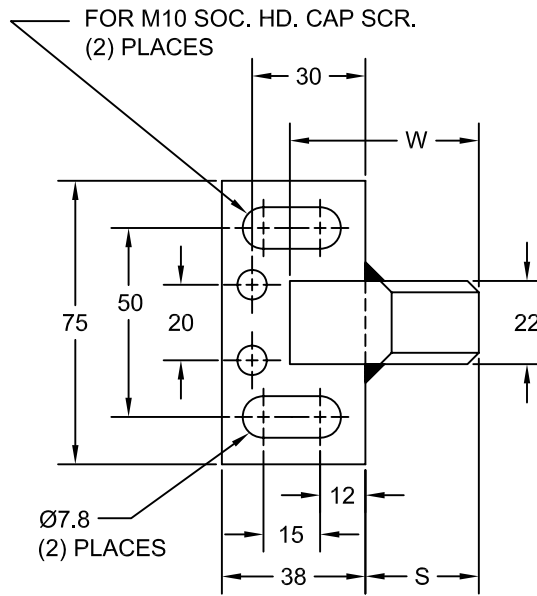

JOLICO J-B TOOL

PRINTED COPY IS UNCONTROLLED

NEST GAGE WIDE BASE

GAGE S = 15 & W = 35		
JOLICO NUMBER	CHRYSLER CC NUMBER	L DIM.
J-464000	19-010-9801	75
J-464001	19-010-9802	100
J-464002	19-010-9803	125
J-464003	19-010-9804	150
J-464004	19-010-9805	175
J-464005	19-010-9806	200

GAGE S = 30 & W = 50		
JOLICO NUMBER	CHRYSLER CC NUMBER	L DIM.
J-464006	19-010-9807	75
J-464007	19-010-9808	100
J-464008	19-010-9809	125
J-464009	19-010-9810	150
J-464010	19-010-9811	175
J-464011	19-010-9812	200