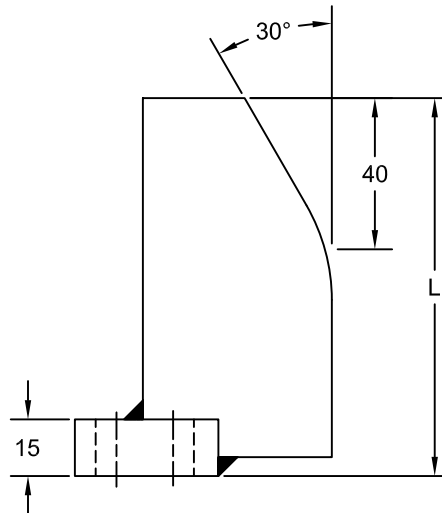

JOLICO J-B TOOL

PRINTED COPY IS UNCONTROLLED

NEST GAGE WIDE BASE

GAGE S = 15 & W = 35		
JOLICO NUMBER	CHRYSLER CC NUMBER	L DIM.
J-464000	19-010-9801	75
J-464001	19-010-9802	100
J-464002	19-010-9803	125
J-464003	19-010-9804	150
J-464004	19-010-9805	175
J-464005	19-010-9806	200

GAGE S = 30 & W = 50		
JOLICO NUMBER	CHRYSLER CC NUMBER	L DIM.
J-464006	19-010-9807	75
J-464007	19-010-9808	100
J-464008	19-010-9809	125
J-464009	19-010-9810	150
J-464010	19-010-9811	175
J-464011	19-010-9812	200