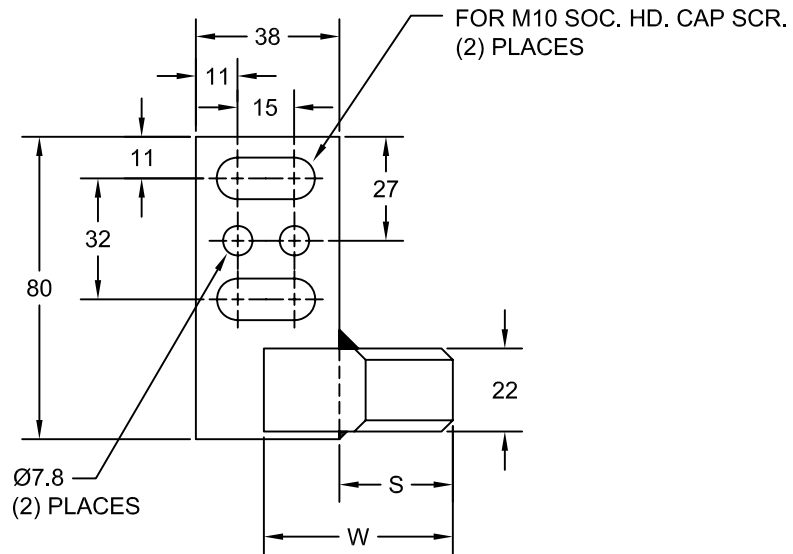

JOLICO J-B TOOL

PRINTED COPY IS UNCONTROLLED

NEST GAGE SIDE MOUNT R.H. BASE

GAGE S = 15 & W = 35		
JOLICO NUMBER	CHRYSLER CC NUMBER	L DIM.
J-464200	19-010-9825	75
J-464201	19-010-9826	100
J-464202	19-010-9827	125
J-464203	19-010-9828	150
J-464204	19-010-9829	175
J-464205	19-010-9830	200

GAGE S = 30 & W = 50		
JOLICO NUMBER	CHRYSLER CC NUMBER	L DIM.
J-464206	19-010-9831	75
J-464207	19-010-9832	100
J-464208	19-010-9833	125
J-464209	19-010-9834	150
J-464210	19-010-9835	175
J-464211	19-010-9836	200