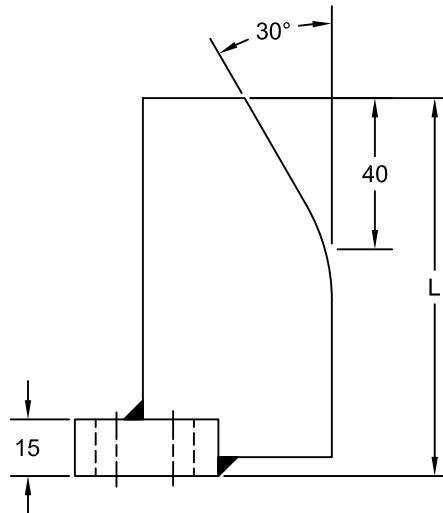

JOLICO J-B TOOL

PRINTED COPY IS UNCONTROLLED

NEST GAGE SIDE MOUNT R.H. BASE

GAGE S = 15 & W = 35		
JOLICO NUMBER	CHRYSLER CC NUMBER	L DIM.
J-464200	19-010-9825	75
J-464201	19-010-9826	100
J-464202	19-010-9827	125
J-464203	19-010-9828	150
J-464204	19-010-9829	175
J-464205	19-010-9830	200

GAGE S = 30 & W = 50		
JOLICO NUMBER	CHRYSLER CC NUMBER	L DIM.
J-464206	19-010-9831	75
J-464207	19-010-9832	100
J-464208	19-010-9833	125
J-464209	19-010-9834	150
J-464210	19-010-9835	175
J-464211	19-010-9836	200