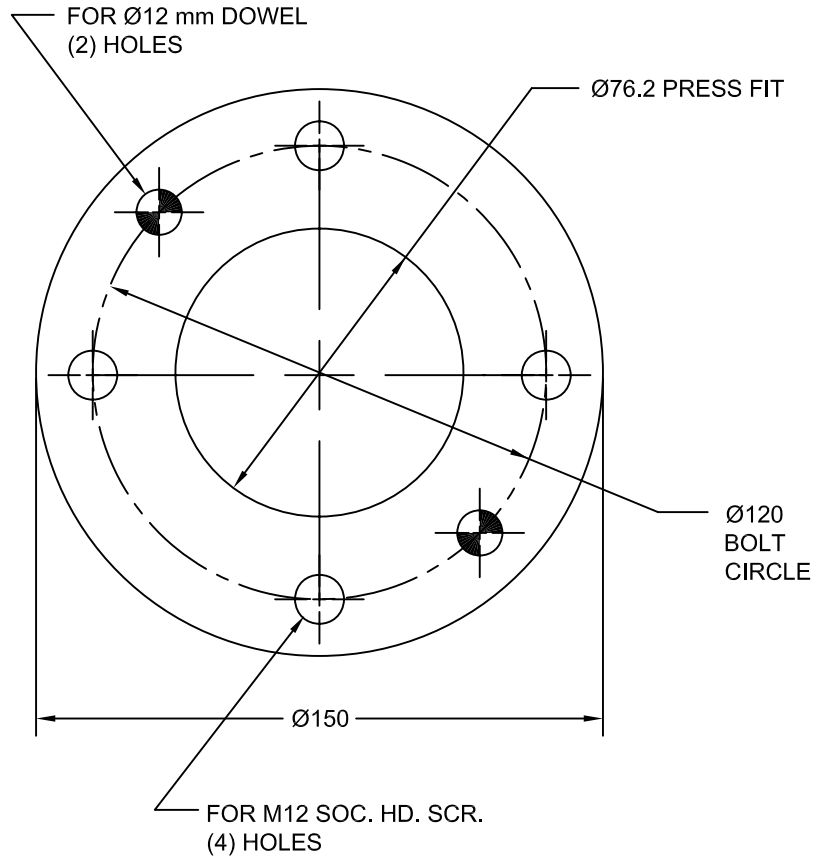

UPPER FLANGE PLATE

JOLICO NUMBER	CHRYSLER CC NUMBER
J-999994	19-010-4050