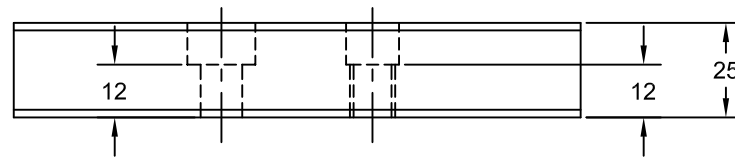

## METRIC MASTER KEYS

FOR M12 SOC. HD. SCR.

M12 JACK SCREW HOLE

2 X 45°  
CHAMFER  
(4) CORNERS

JOLICO NUMBER	CHRYSLER CC NUMBER	L DIM.	A DIM.	B DIM.
J-996417	19-010-9417	75	18	30
J-996418	19-010-9418	100	30	40
J-996419	19-010-9419	150	55	40