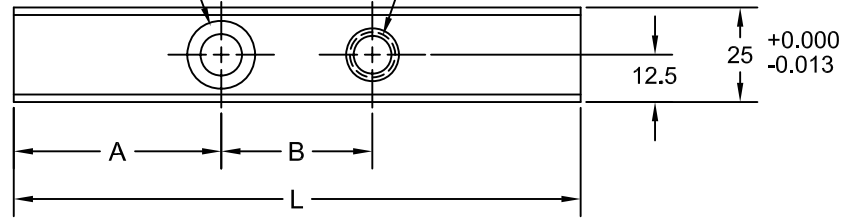

## METRIC MASTER KEYS

FOR M12 SOC. HD. SCR.

M12 JACK SCREW HOLE

2 X 45°  
CHAMFER  
(4) CORNERS

JOLICO NUMBER	CHRYSLER CC NUMBER	L DIM.	A DIM.	B DIM.
J-996417	19-010-9417	75	18	30
J-996418	19-010-9418	100	30	40
J-996419	19-010-9419	150	55	40