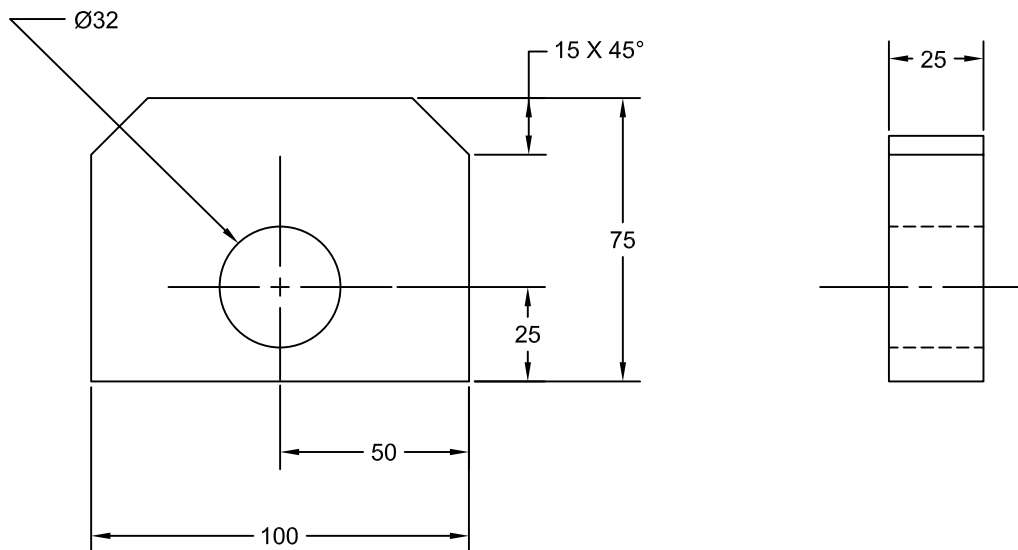

### DIE BUILD-UP WASHER

JOLICO NUMBER	CHRYSLER CC NUMBER	A DIM.
J-112002	19-235-0050	27
J-112004	19-235-0100	32