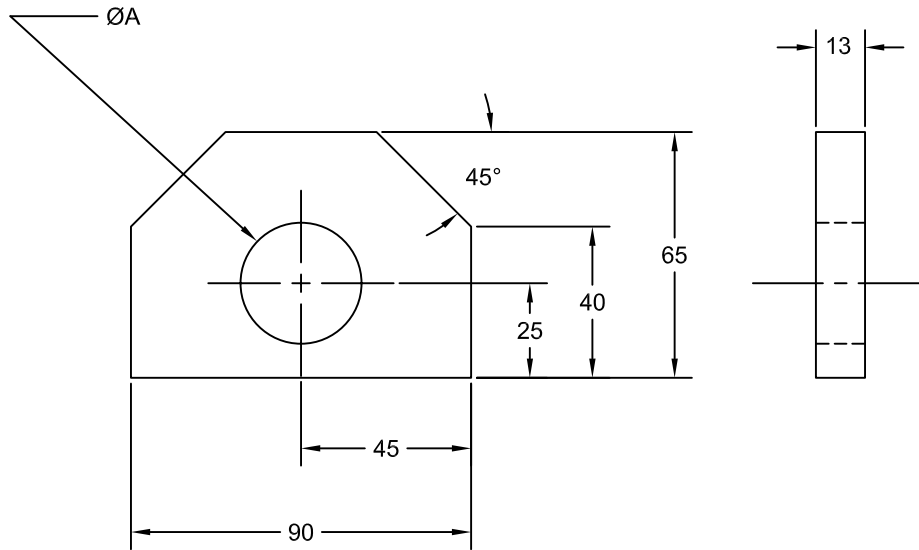

### DIE BUILD-UP WASHER

JOLICO NUMBER	CHRYSLER CC NUMBER	A DIM.
J-112002	19-235-0050	27
J-112004	19-235-0100	32