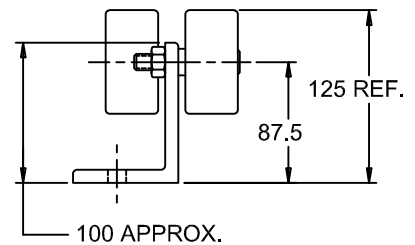

## STOCK TRANSFER ROLLER ASSEMBLY

DELRIN ROLLER  
J - 887503

JOLICO PART NUMBER	FORD PART NUMBER	A	NUMBER OF ROLLERS	SCREW HOLES	B TYP.	ON CENTER
J - 332460 - 02	WDX3 - 80 - 1802	190	2	2	—	NON
J - 332460 - 03	WDX3 - 80 - 1803	340	3	2	—	NON
J - 332460 - 04	WDX3 - 80 - 1804	490	4	3	—	YES
J - 332460 - 05	WDX3 - 80 - 1805	640	5	4	172	NON
J - 332460 - 06	WDX3 - 80 - 1806	790	6	4	220	NON
J - 332460 - 07	WDX3 - 80 - 1807	940	7	5	205	YES
J - 332460 - 08	WDX3 - 80 - 1808	1090	8	5	220	YES
J - 332460 - 09	WDX3 - 80 - 1809	1240	9	6	220	NON