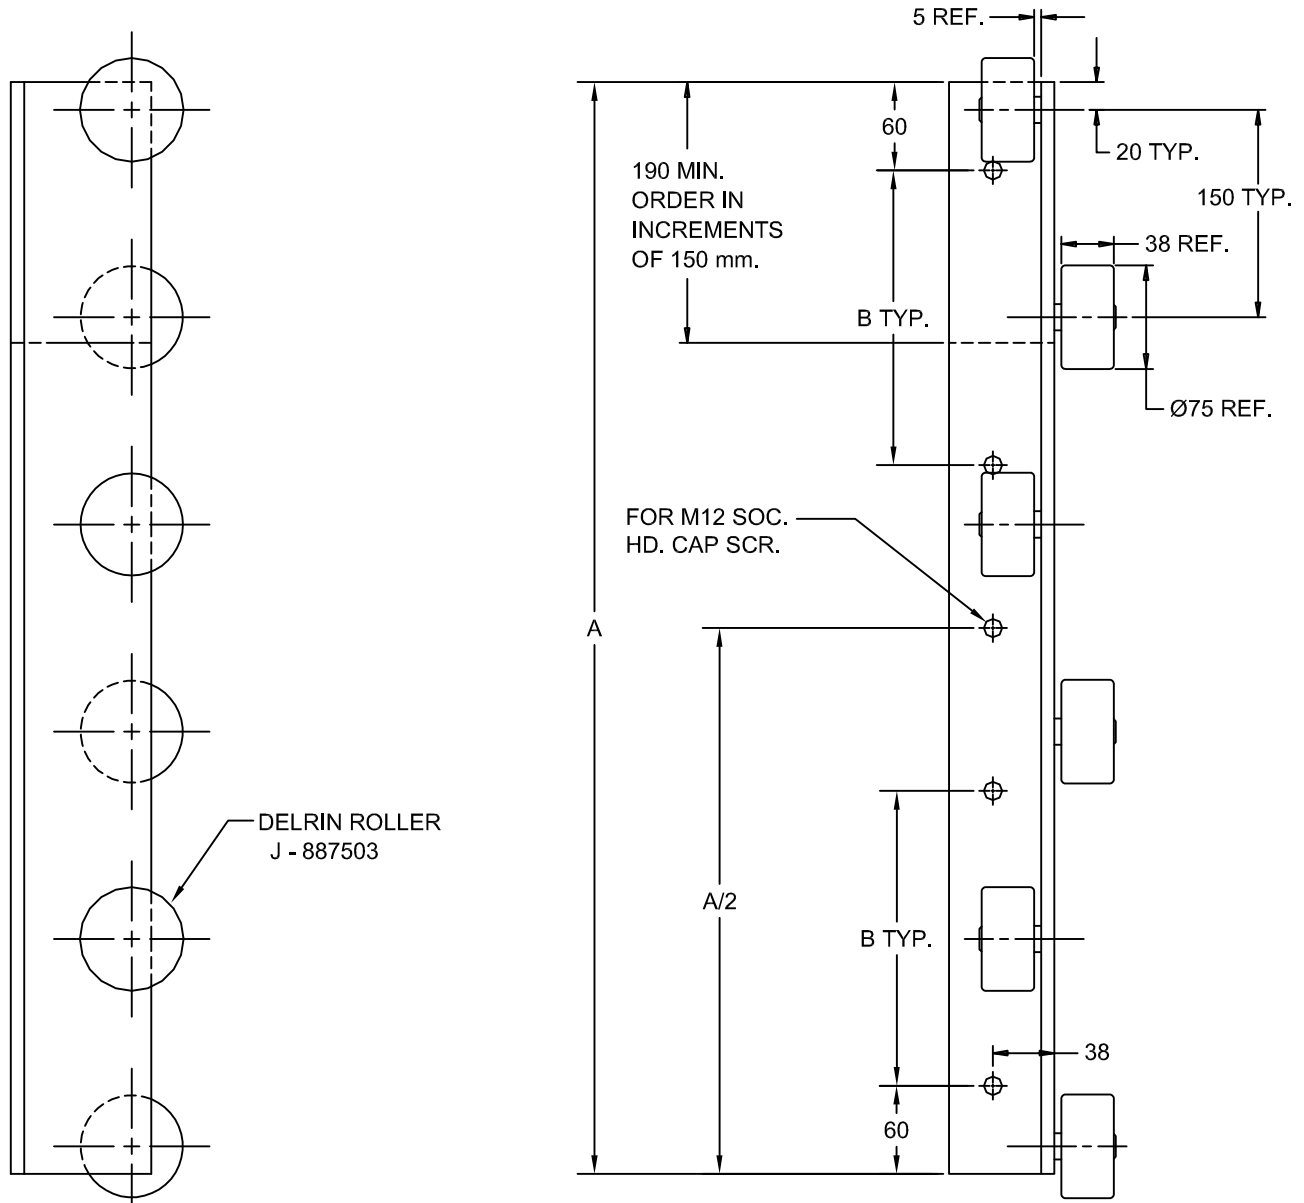

## STOCK TRANSFER ROLLER ASSEMBLY

DELRIN ROLLER  
J - 887503

JOLICO PART NUMBER	FORD PART NUMBER	A	NUMBER OF ROLLERS	SCREW HOLES	B TYP.	ON CENTER
J - 332460 - 02	WDX3 - 80 - 1802	190	2	2	—	NON
J - 332460 - 03	WDX3 - 80 - 1803	340	3	2	—	NON
J - 332460 - 04	WDX3 - 80 - 1804	490	4	3	—	YES
J - 332460 - 05	WDX3 - 80 - 1805	640	5	4	172	NON
J - 332460 - 06	WDX3 - 80 - 1806	790	6	4	220	NON
J - 332460 - 07	WDX3 - 80 - 1807	940	7	5	205	YES
J - 332460 - 08	WDX3 - 80 - 1808	1090	8	5	220	YES
J - 332460 - 09	WDX3 - 80 - 1809	1240	9	6	220	NON

ORDERING EXAMPLE:

J - 332460 - 09

NUMBER OF ROLLERS