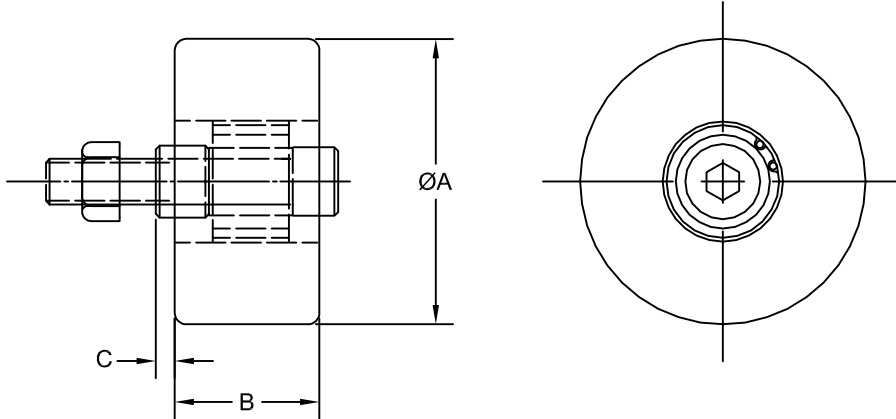

### DELRIN ROLLERS

JOLICO NUMBER	FORD PART NUMBER	ØA	B	C	SCREW SIZE	NUT SIZE
J - 887503	WDX3 - 80 - 1701	75	38	5.0	M12 X 65 LG.	M12
J - 887235	N / A	38	14	3.5	M10 X 35 LG.	M10
J - 887232	N / A	50	25	3.5	M10 X 45 LG.	M10