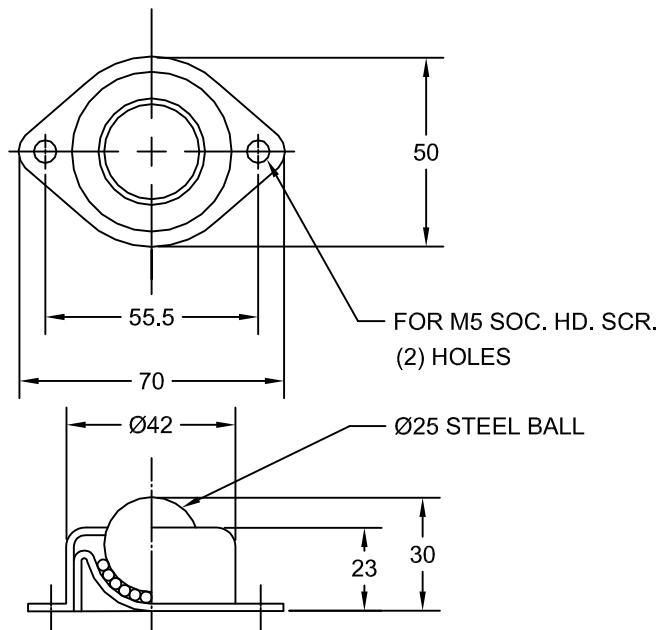

### DELRIN ROLLERS

JOLICO NUMBER	FORD PART NUMBER	ØA	B	C	SCREW SIZE	NUT SIZE
J - 887503	WDX3 - 80 - 1701	75	38	5.0	M12 X 65 LG.	M12
J - 887235	N / A	38	14	3.5	M10 X 35 LG.	M10
J - 887232	N / A	50	25	3.5	M10 X 45 LG.	M10

### BALL STOCK TRANSFER

JOLICO NUMBER	FORD PART NUMBER
J - 887201	WDX3 - 80 - 2025