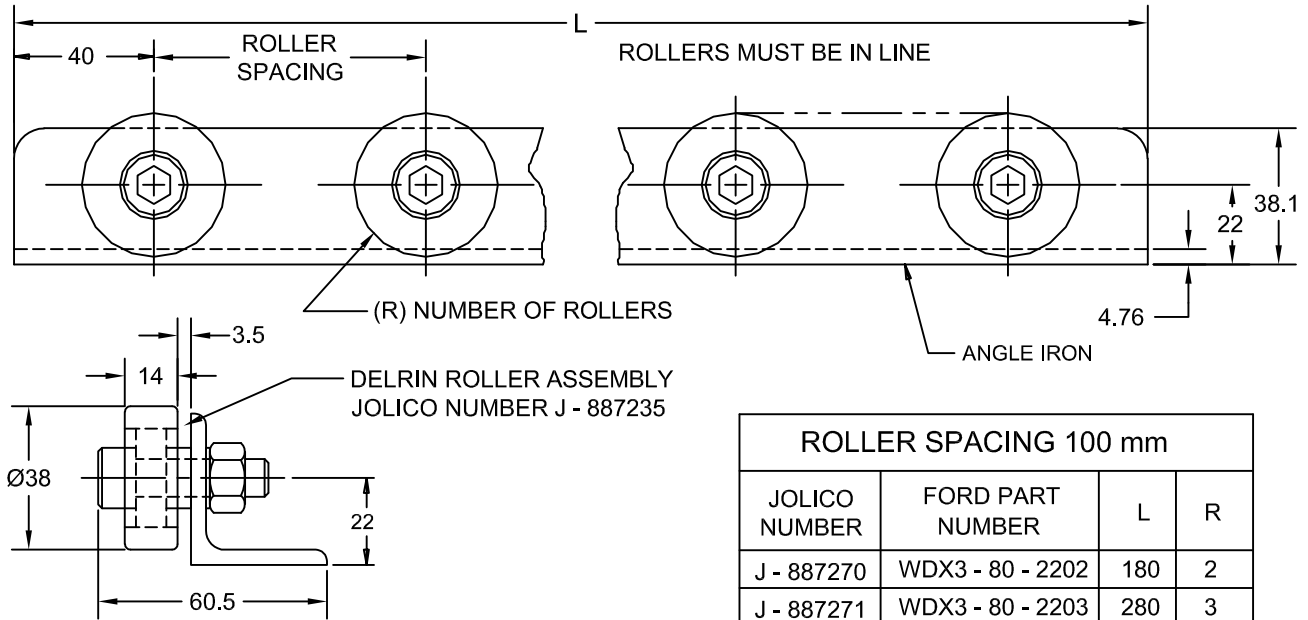

## STOCK TRANSFER Ø38 ROLLER ASSEMBLY ROLLER SPACING 100 OR 125 mm

ROLLER SPACING 100 mm			
JOLICO NUMBER	FORD PART NUMBER	L	R
J - 887270	WDX3 - 80 - 2202	180	2
J - 887271	WDX3 - 80 - 2203	280	3
J - 887272	WDX3 - 80 - 2204	380	4
J - 887273	WDX3 - 80 - 2205	480	5
J - 887274	WDX3 - 80 - 2206	580	6
J - 887275	WDX3 - 80 - 2207	680	7
J - 887276	WDX3 - 80 - 2208	780	8
J - 887277	WDX3 - 80 - 2209	880	9
J - 887278	WDX3 - 80 - 2210	980	10
J - 887279	WDX3 - 80 - 2211	1080	11
J - 887280	WDX3 - 80 - 2212	1180	12
J - 887281	WDX3 - 80 - 2213	1280	13
J - 887282	WDX3 - 80 - 2214	1380	14
J - 887283	WDX3 - 80 - 2215	1480	15
J - 887284	WDX3 - 80 - 2216	1580	16
J - 887285	WDX3 - 80 - 2217	1680	17
J - 887286	WDX3 - 80 - 2218	1780	18
J - 887287	WDX3 - 80 - 2219	1880	19
J - 887288	WDX3 - 80 - 2220	1980	20
J - 887289	WDX3 - 80 - 2221	2080	21
J - 887290	WDX3 - 80 - 2222	2180	22
J - 887291	WDX3 - 80 - 2223	2280	23
J - 887292	WDX3 - 80 - 2224	2380	24
J - 887293	WDX3 - 80 - 2225	2480	25
J - 887294	WDX3 - 80 - 2226	2580	26
J - 887295	WDX3 - 80 - 2227	2680	27
J - 887296	WDX3 - 80 - 2228	2780	28
J - 887297	WDX3 - 80 - 2229	2880	29
J - 887298	WDX3 - 80 - 2230	2980	30
J - 887299	WDX3 - 80 - 2231	3080	31