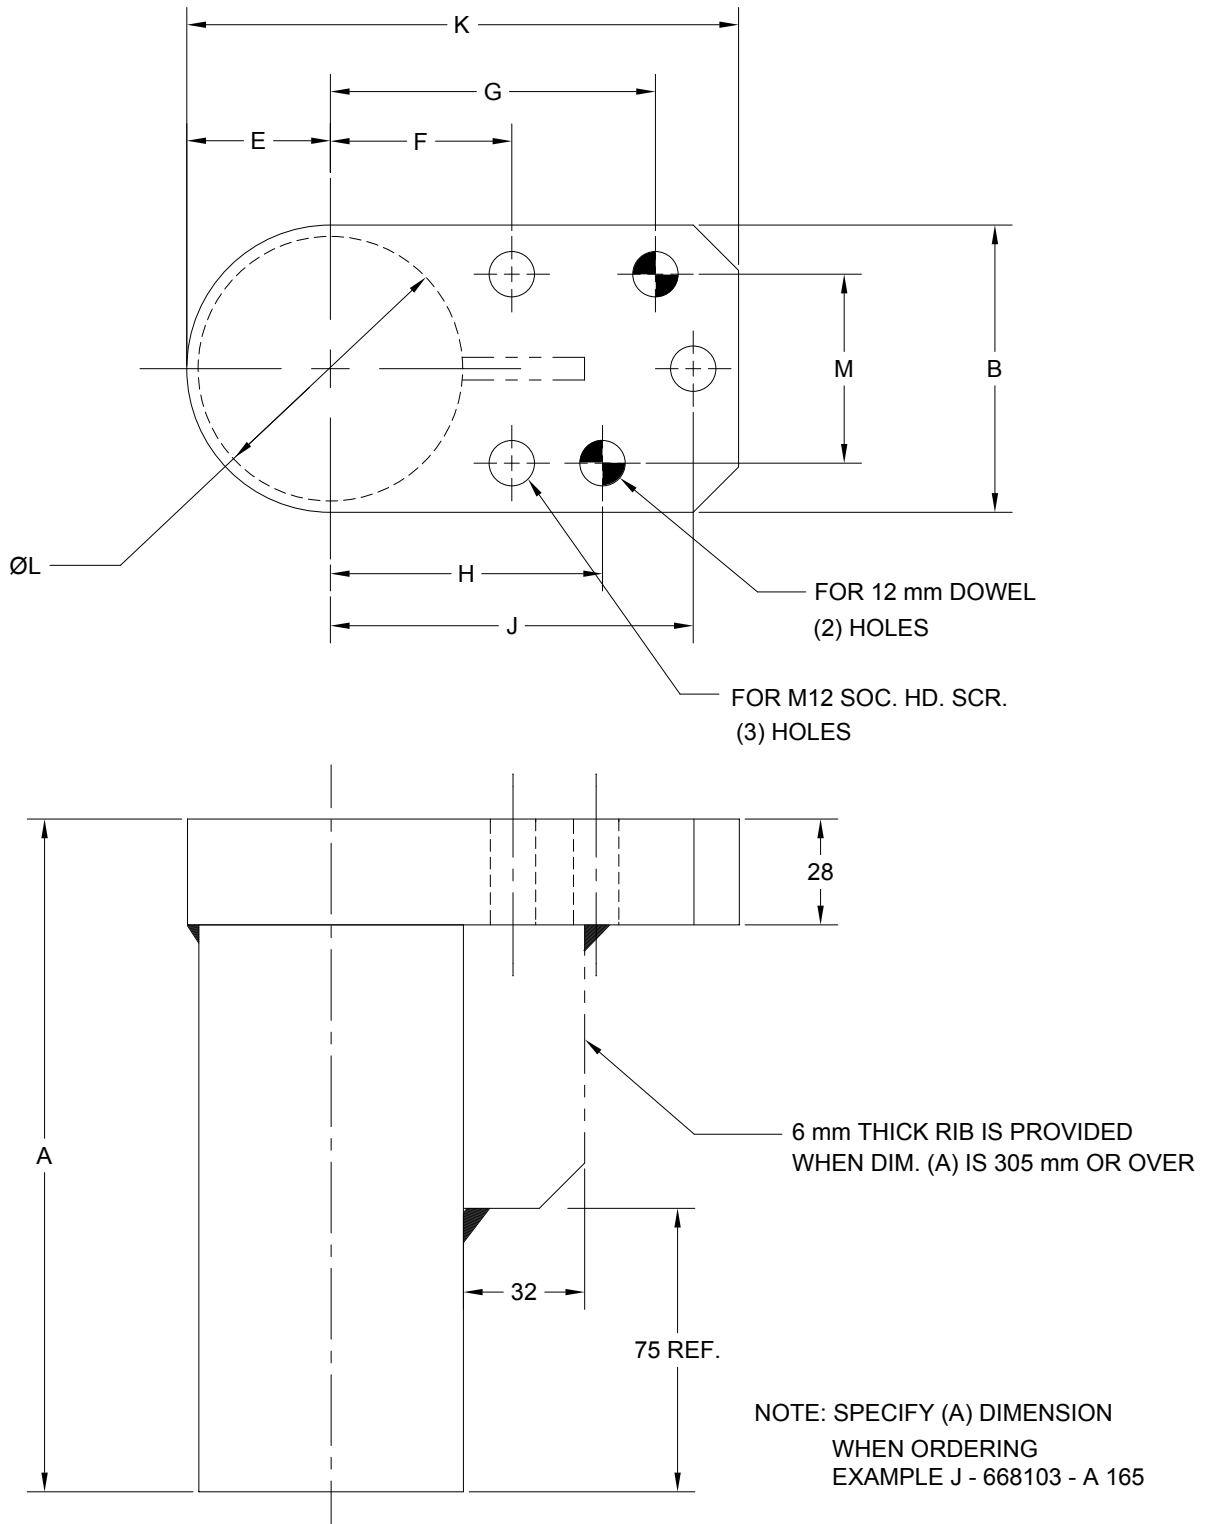

## PUNCH RETAINER RISER

PRINTED COPY IS UNCONTROLLED

JOLICO NUMBER	FORD PART NUMBER	B	E	F	G	H	J	K	L	M
J - 668103	WDX5 - 80 - 26160	64	32	44	82	66	90	134	Ø60	40
J - 668104	WDX5 - 80 - 26170	76	38	48	88	70	96	146	Ø70	50
J - 668105	WDX5 - 80 - 26175	82	42	50	92	75	98	152	Ø75	56