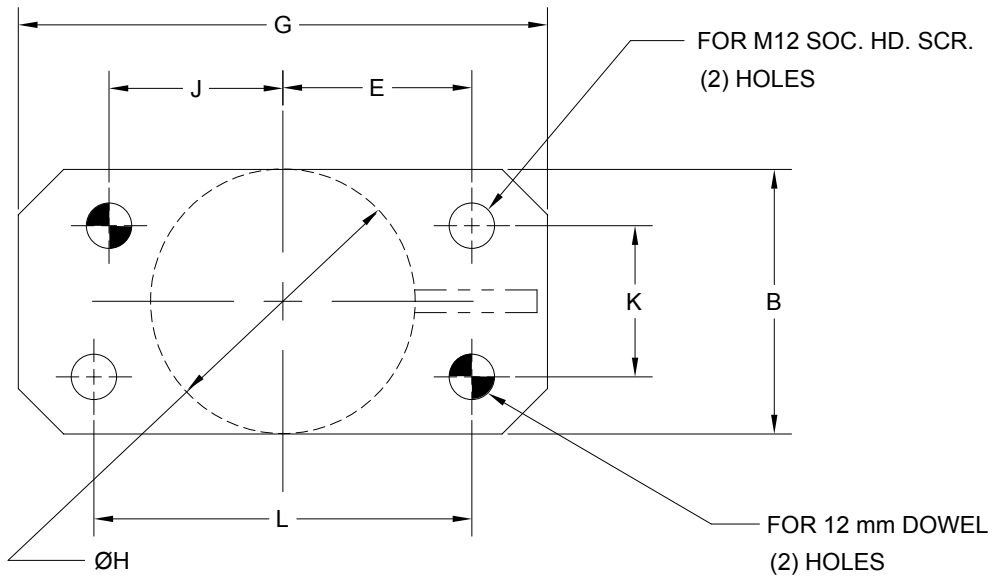

JOLICO J-B TOOL

PRINTED COPY IS UNCONTROLLED

PUNCH RETAINER RISER

JOLICO NUMBER	FORD PART NUMBER	B	E	F	G	H	J	K	L
J - 668100	WDX5 - 80 - 25160	64	45	64	128	Ø60	41	40	90
J - 668101	WDX5 - 80 - 25170	70	50	70	140	Ø70	46	40	100
J - 668102	WDX5 - 80 - 25175	76	54	73	146	Ø75	50	44	108