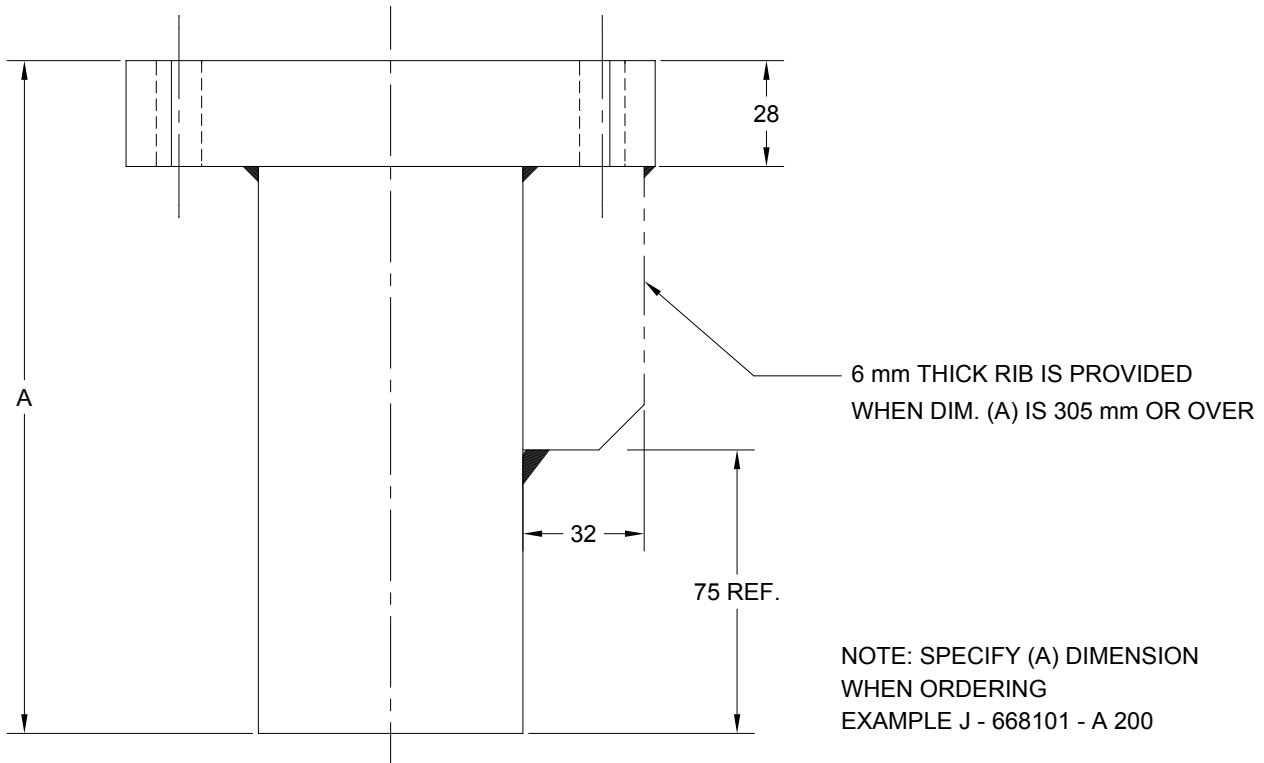

JOLICO J-B TOOL

PRINTED COPY IS UNCONTROLLED

PUNCH RETAINER RISER

JOLICO NUMBER	FORD PART NUMBER	B	E	F	G	H	J	K	L
J - 668100	WDX5 - 80 - 25160	64	45	64	128	Ø60	41	40	90
J - 668101	WDX5 - 80 - 25170	70	50	70	140	Ø70	46	40	100
J - 668102	WDX5 - 80 - 25175	76	54	73	146	Ø75	50	44	108