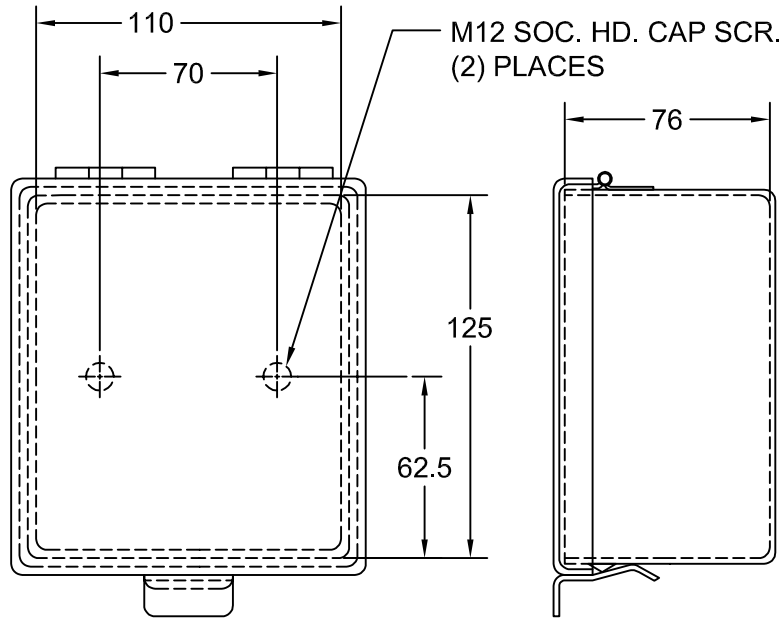

JOLICO J-B TOOL

PRINTED COPY IS UNCONTROLLED

PUNCH STORAGE BOX

JOLICO NUMBER	FORD PART NUMBER
J - 229005	WDX5-60-01110125

JOLICO PART NUMBER	FORD GLOBAL PART NUMBER	A	B	C	D	E	F	L	W
J-229009	WDX05-60-01060604	152	152	102	127	102	171	191	173
J-229010	WDX05-60-01080603	203	152	89	127	102	222	241	173
J-229011	WDX05-60-01100804	254	203	102	178	152	273	292	224