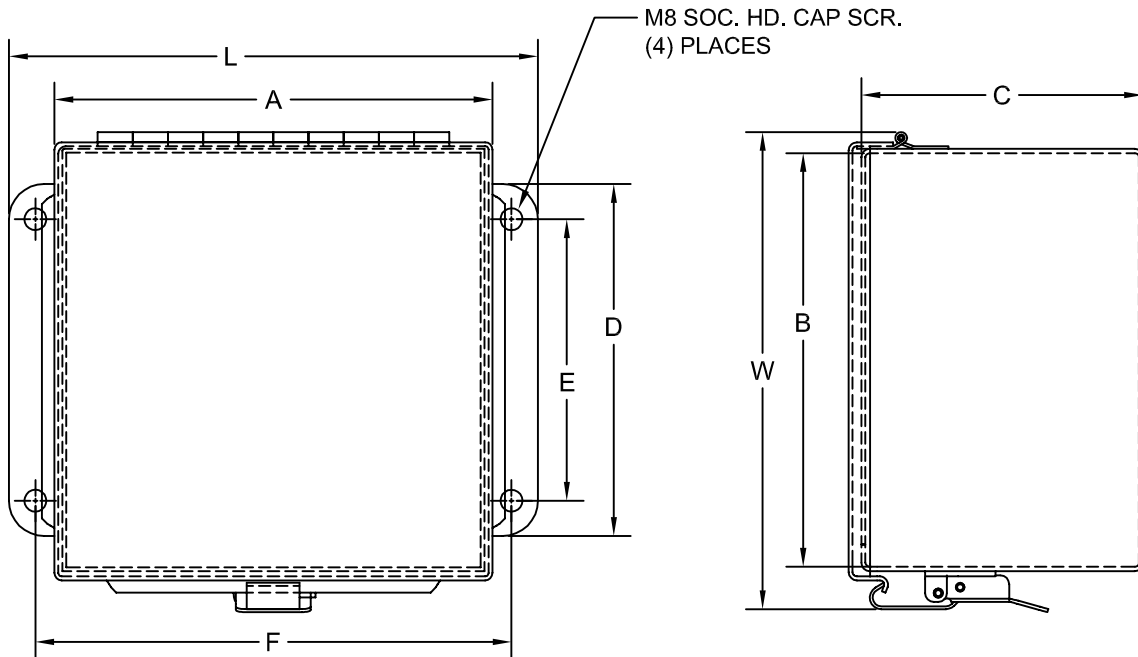

JOLICO J-B TOOL

PRINTED COPY IS UNCONTROLLED

PUNCH STORAGE BOX

JOLICO NUMBER	FORD PART NUMBER
J - 229005	WDX5-60-01110125

JOLICO PART NUMBER	FORD GLOBAL PART NUMBER	A	B	C	D	E	F	L	W
J-229009	WDX05-60-01060604	152	152	102	127	102	171	191	173
J-229010	WDX05-60-01080603	203	152	89	127	102	222	241	173
J-229011	WDX05-60-01100804	254	203	102	178	152	273	292	224