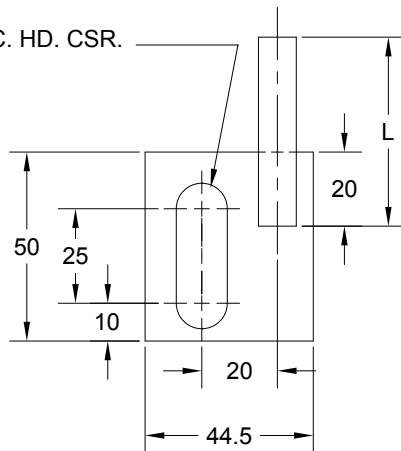

## SCRAP GUIDE BAR AND STOP

FOR M12 SOC. HD. CSR.  
(2) PLACES

### SCRAP GUIDE BAR

JOLICO NUMBER	FORD PART NUMBER
J - 663460	WDX5 - 80 - 2901

### ORDERING EXAMPLE

J - 663460 30 200  
 ROD LENGTH  
 GUIDE ANGLE

FOR M12 SOC. HD. CSR.

### ORDERING EXAMPLE

J - 663461 050  
 ROD LENGTH