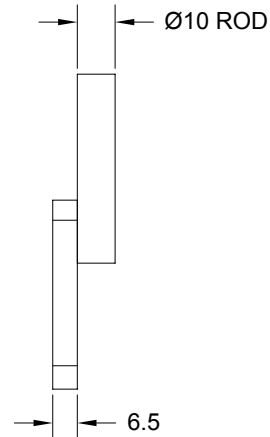

### ORDERING EXAMPLE

J - 663460 30 200  
 ROD LENGTH  
 GUIDE ANGLE

FOR M12 SOC. HD. CSR.

### ORDERING EXAMPLE

J - 663461 050  
 ROD LENGTH