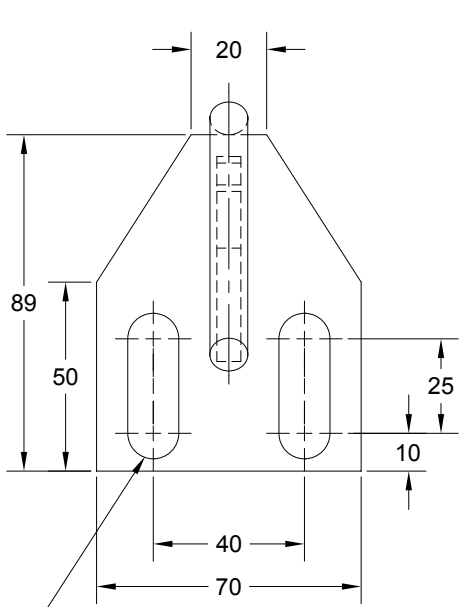

## SCRAP GUIDE BAR AND STOP

FOR M12 SOC. HD. CSR.  
(2) PLACES

### SCRAP GUIDE BAR

JOLICO NUMBER	FORD PART NUMBER
J - 663460	WDX5 - 80 - 2901

### ORDERING EXAMPLE

J - 663460 30 200  
 ROD LENGTH  
 GUIDE ANGLE

FOR M12 SOC. HD. CSR.

### ORDERING EXAMPLE

J - 663461 050  
 ROD LENGTH