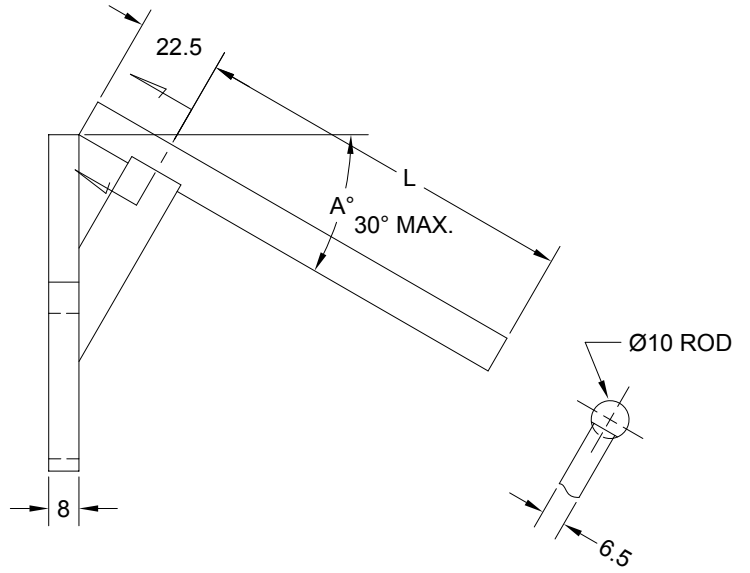

## SCRAP GUIDE BAR AND STOP

FOR M12 SOC. HD. CSR.  
(2) PLACES

### SCRAP GUIDE BAR

JOLICO NUMBER	FORD PART NUMBER
J - 663460	WDX5 - 80 - 2901

### ORDERING EXAMPLE

J - 663460 30 200  
 ROD LENGTH  
 GUIDE ANGLE

FOR M12 SOC. HD. CSR.

### ORDERING EXAMPLE

J - 663461 050  
 ROD LENGTH