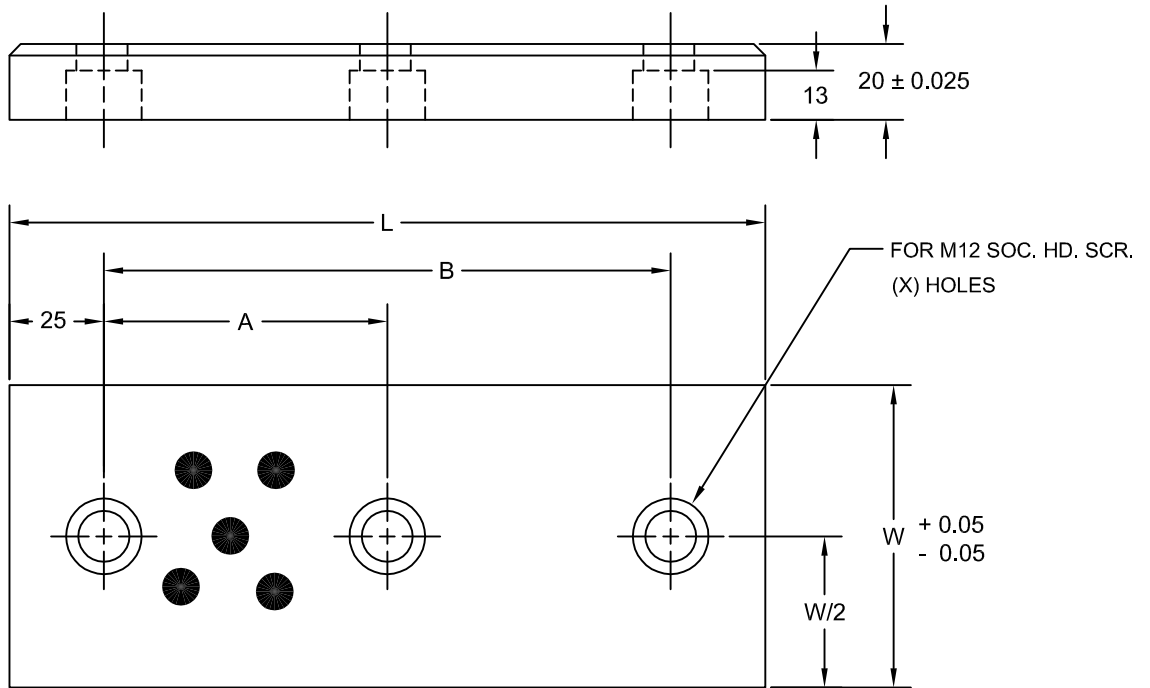

JOLICO J-B TOOL

PRINTED COPY IS UNCONTROLLED

CAM SIDE PLATES

BRONZE WITH GRAPHITE PLUGS		W	L	A	B	"X" HOLES
JOLICO NUMBER	FORD PART NUMBER					
J - 443420	WDX7 - 80 - 05050100 - Y	50	100	-	50	2
J - 443421	WDX7 - 80 - 05050150 - Y		150	-	100	
J - 443422	WDX7 - 80 - 05050200 - Y		200	-	150	
J - 443423	WDX7 - 80 - 05050250 - Y	80	250	100.0	200	3
J - 443424	WDX7 - 80 - 05050315 - Y		315	132.5	265	
J - 443425	WDX7 - 80 - 05080100 - Y		100	-	50	2
J - 443426	WDX7 - 80 - 05080150 - Y	150	-	100		
J - 443427	WDX7 - 80 - 05080200 - Y	80	200	-	150	3
J - 443428	WDX7 - 80 - 05080250 - Y		250	100.0	200	
J - 443429	WDX7 - 80 - 05080315 - Y		315	132.5	265	

STEEL WITH GRAPHITE PLUGS		STEEL WITH NO GRAPHITE PLUGS		W	L	A	B	"X" HOLES
JOLICO NUMBER	FORD PART NUMBER	JOLICO NUMBER	FORD PART NUMBER					
J - 443410	WDX7 - 80 - 05050100 - G	J - 443430	WDX7 - 80 - 05050100 - X	50	100	--	50	2
J - 443411	WDX7 - 80 - 05050150 - G	J - 443431	WDX7 - 80 - 05050150 - X		150	-	100	
J - 443412	WDX7 - 80 - 05050200 - G	J - 443432	WDX7 - 80 - 05050200 - X		200	-	150	
J - 443413	WDX7 - 80 - 05050250 - G	J - 443433	WDX7 - 80 - 05050250 - X	80	250	100.0	200	3
J - 443414	WDX7 - 80 - 05050315 - G	J - 443434	WDX7 - 80 - 05050315 - X		315	132.5	265	
J - 443415	WDX7 - 80 - 05080100 - G	J - 443435	WDX7 - 80 - 05080100 - X		100	--	50	2
J - 443416	WDX7 - 80 - 05080150 - G	J - 443436	WDX7 - 80 - 05080150 - X	150	-	100		
J - 443417	WDX7 - 80 - 05080200 - G	J - 443437	WDX7 - 80 - 05080200 - X	80	200	-	150	3
J - 443418	WDX7 - 80 - 05080250 - G	J - 443438	WDX7 - 80 - 05080250 - X		250	100.0	200	
J - 443419	WDX7 - 80 - 05080315 - G	J - 443439	WDX7 - 80 - 05080315 - X		315	132.5	265	