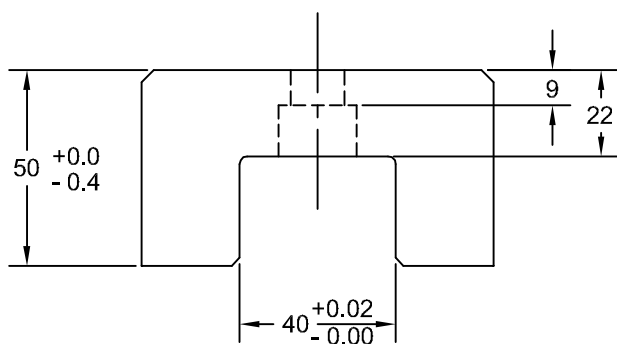

## CENTER KEY GUIDE AND CENTER KEY

**CENTER KEY GUIDE**

**CENTER KEY**

| JOLICO NUMBER | FORD PART NUMBER | NAME  | L   | X | A   | B   | C   |
|---------------|------------------|-------|-----|---|-----|-----|-----|
| J - 118250    | WDX7 - 80 - 1201 | GUIDE | 200 | 2 | —   | 145 | 170 |
| J - 118251    | WDX7 - 80 - 1202 | GUIDE | 300 | 3 | 135 | 245 | 270 |
| J - 118240    | WDX7 - 80 - 1203 | KEY   | 200 | 2 | —   | 145 | 170 |
| J - 118241    | WDX7 - 80 - 1204 | KEY   | 300 | 3 | 135 | 245 | 270 |