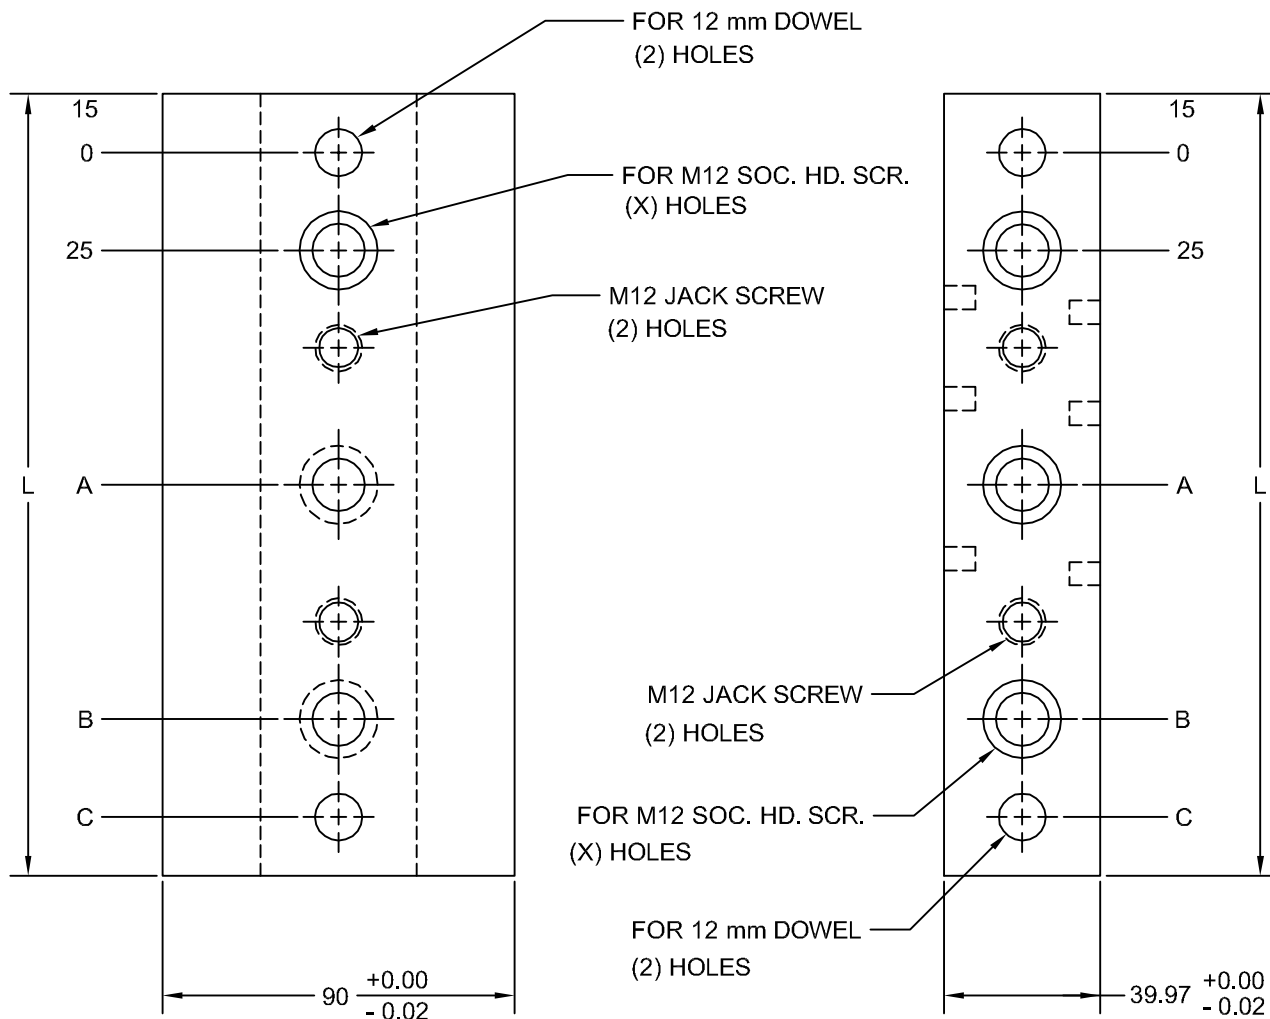

## CENTER KEY GUIDE AND CENTER KEY

**CENTER KEY GUIDE**

**CENTER KEY**

| JOLICO NUMBER | FORD PART NUMBER | NAME  | L   | X | A   | B   | C   |
|---------------|------------------|-------|-----|---|-----|-----|-----|
| J - 118250    | WDX7 - 80 - 1201 | GUIDE | 200 | 2 | —   | 145 | 170 |
| J - 118251    | WDX7 - 80 - 1202 | GUIDE | 300 | 3 | 135 | 245 | 270 |
| J - 118240    | WDX7 - 80 - 1203 | KEY   | 200 | 2 | —   | 145 | 170 |
| J - 118241    | WDX7 - 80 - 1204 | KEY   | 300 | 3 | 135 | 245 | 270 |