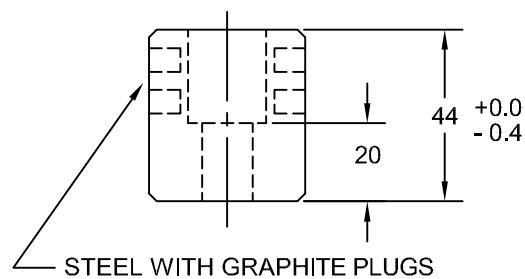

## CENTER KEY GUIDE AND CENTER KEY

**CENTER KEY GUIDE**

**CENTER KEY**

| JOLICO NUMBER | FORD PART NUMBER | NAME  | L   | X | A   | B   | C   |
|---------------|------------------|-------|-----|---|-----|-----|-----|
| J - 118250    | WDX7 - 80 - 1201 | GUIDE | 200 | 2 | —   | 145 | 170 |
| J - 118251    | WDX7 - 80 - 1202 | GUIDE | 300 | 3 | 135 | 245 | 270 |
| J - 118240    | WDX7 - 80 - 1203 | KEY   | 200 | 2 | —   | 145 | 170 |
| J - 118241    | WDX7 - 80 - 1204 | KEY   | 300 | 3 | 135 | 245 | 270 |