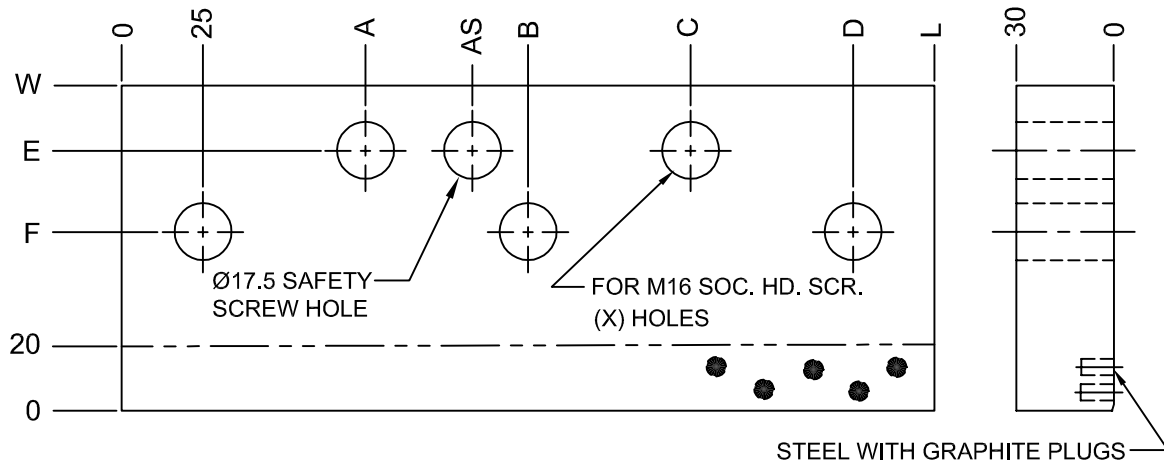

JOLICO J-B TOOL

PRINTED COPY IS UNCONTROLLED

SELF LUBE GIB PLATES WITH SAFETY SCREW HOLE

JOLICO NUMBER	FORD GLOBAL PART NUMBER	W	L	X HOLES	A	AS	B	C	D	E	F
J - 444328-S	WDX7 - 65 - 01100200-S	100	200	3	100	135			175	80	55
J - 444355-S	WDX7 - 65 - 01100253-S		250				125	160			
J - 444330-S	WDX7 - 65 - 01100315-S		315	5	90	125	158	225	290		
J - 444331-S	WDX7 - 65 - 01100350-S		350		100	135	175	250	325		
J - 444332-S	WDX7 - 65 - 01100400-S		400		115	150	200	285	375		
J - 444333-S	WDX7 - 65 - 01100450-S		450		125	160	225	325	425		
J - 444334-S	WDX7 - 65 - 01125200-S	125	200	3	100	135			175	105	65
J - 444356-S	WDX7 - 65 - 01125253-S		250				125	160			
J - 444336-S	WDX7 - 65 - 01125315-S		315	5	90	125	158	225	290		
J - 444337-S	WDX7 - 65 - 01125350-S		350		100	135	175	250	325		
J - 444338-S	WDX7 - 65 - 01125400-S		400		115	150	200	285	375		
J - 444339-S	WDX7 - 65 - 01125450-S		450		125	160	225	325	425		
J - 444340-S	WDX7 - 65 - 01150200-S	150	200	3	100	135			175	130	65
J - 444357-S	WDX7 - 65 - 01150253-S		250				125	160			
J - 444342-S	WDX7 - 65 - 01150315-S		315	5	90	125	158	225	290		
J - 444343-S	WDX7 - 65 - 01150350-S		350		100	135	175	250	325		
J - 444344-S	WDX7 - 65 - 01150400-S		400		115	150	200	285	375		
J - 444345-S	WDX7 - 65 - 01150450-S		450		125	160	225	325	425		
J - 444346-S	WDX7 - 65 - 01075200-S	75	200	3	100	135			175	55	40
J - 444358-S	WDX7 - 65 - 01075253-S		250				125	160			
J - 444348-S	WDX7 - 65 - 01075315-S		315	5	90	125	158	225	290		
J - 444349-S	WDX7 - 65 - 01075350-S		350		100	135	175	250	325		
J - 444350-S	WDX7 - 65 - 01075400-S		400		115	150	200	285	375		
J - 444351-S	WDX7 - 65 - 01075450-S		450		125	160	225	325	425		