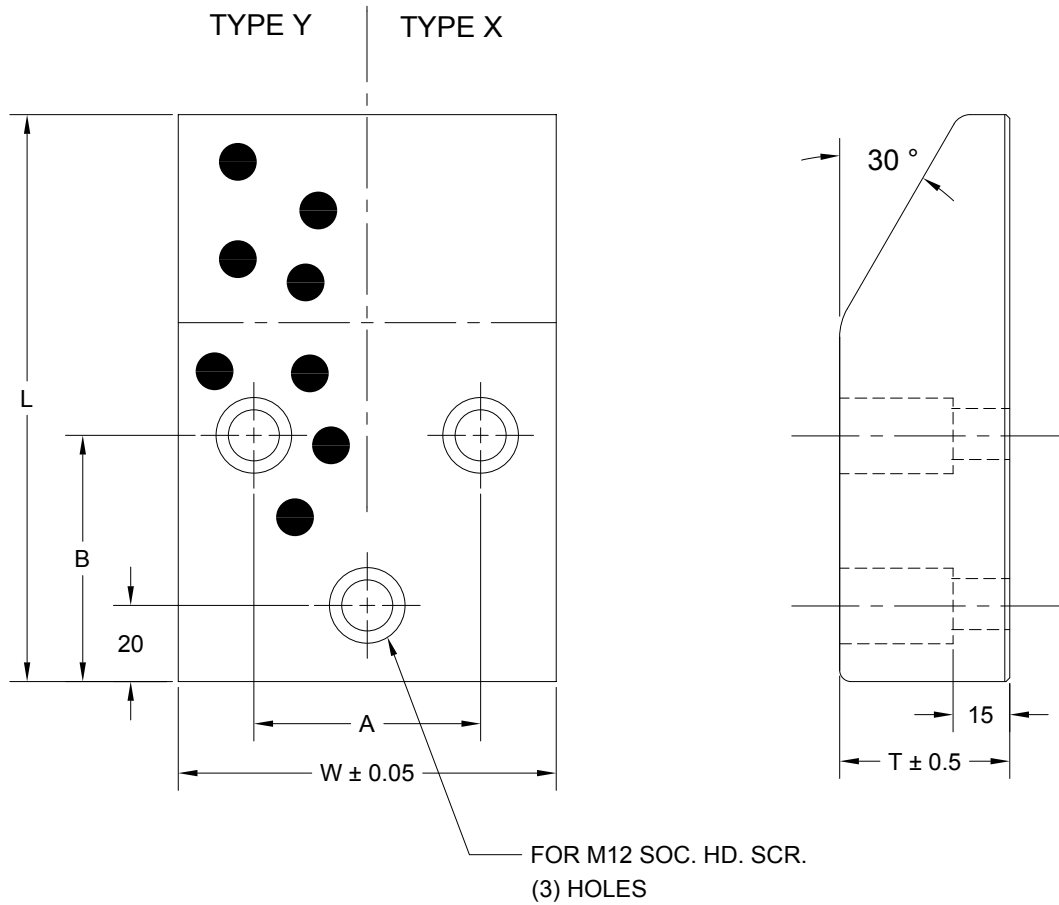

JOLICO J-B TOOL

PRINTED COPY IS UNCONTROLLED

CAM DWELL WEAR PLATES

JOLICO NUMBER	FORD GLOBAL PART NUMBER	T	W	L	A	B
J - 442260	WDX7 - 65 - 09100125	30	100	125	60	70
J - 442261	WDX7 - 65 - 09125125	30	125	125	85	70
J - 442262	WDX7 - 65 - 09100150	45	100	150	60	65
J - 442263	WDX7 - 65 - 09125150	45	125	150	85	65
J - 442264	WDX7 - 65 - 09100170	60	100	170	60	65
J - 442265	WDX7 - 65 - 09125170	60	125	170	85	65
J - 442266	WDX7 - 65 - 09160125	30	160	125	120	70
J - 442267	WDX7 - 65 - 09160150	45	160	150	120	65
J - 442268	WDX7 - 65 - 09160170	45	160	170	120	65

MATERIAL:

TYPE (X) STEEL NO GRAPHITE PLUGS.

TYPE (Y) ALUMINUM BRONZE WITH GRAPHITE PLUGS.

ORDERING EXAMPLE:

J - 442264 - Y

SPECIFY MATERIAL