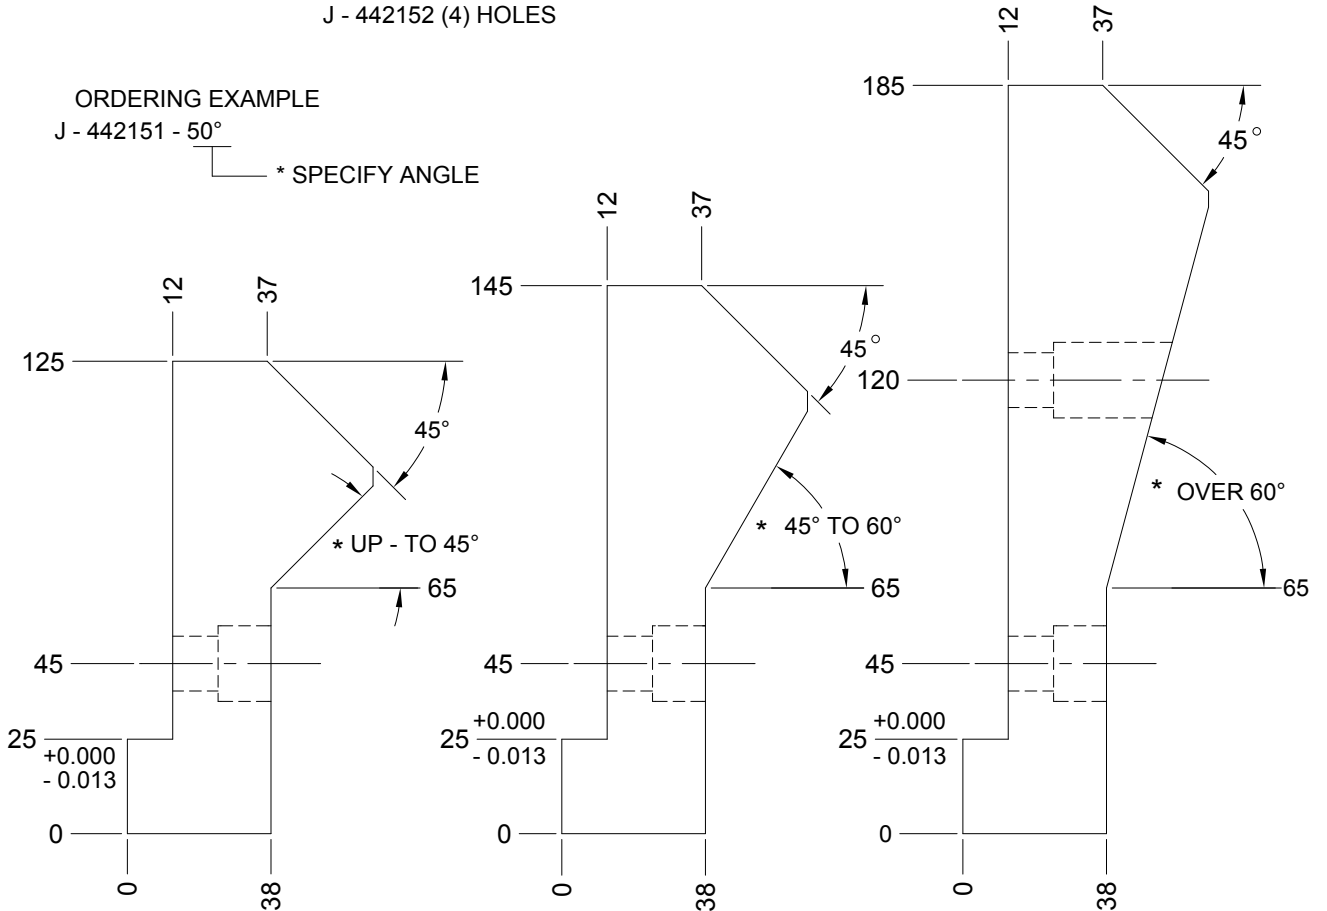

## POSITIVE RETURN DRIVER PLATES

FOR M12 SOC. HD. SCR.  
 J - 442150 & J - 442151 (2) HOLES  
 J - 442152 (4) HOLES

ORDERING EXAMPLE  
 J - 442151 - 50°  
 \* SPECIFY ANGLE

| JOLICO NUMBER | FORD PART NUMBER   |
|---------------|--------------------|
| J - 442150    | WDX7 - 80 - 090045 |

| JOLICO NUMBER | FORD PART NUMBER   |
|---------------|--------------------|
| J - 442151    | WDX7 - 80 - 094560 |

| JOLICO NUMBER | FORD PART NUMBER   |
|---------------|--------------------|
| J - 442152    | WDX7 - 80 - 096085 |