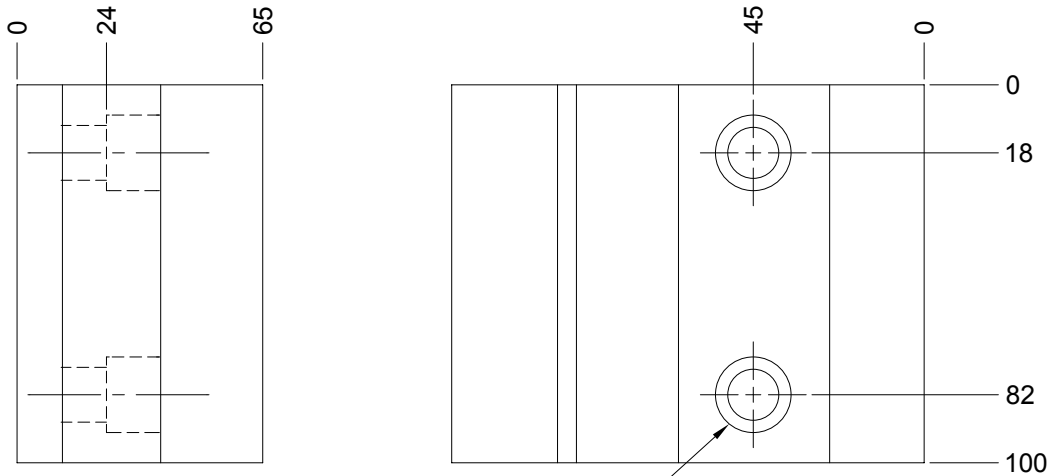

## POSITIVE RETURN DRIVER PLATES

FOR M12 SOC. HD. SCR.  
 J - 442150 & J - 442151 (2) HOLES  
 J - 442152 (4) HOLES

ORDERING EXAMPLE  
 J - 442151 - 50°  
 \* SPECIFY ANGLE

| JOLICO NUMBER | FORD PART NUMBER   |
|---------------|--------------------|
| J - 442150    | WDX7 - 80 - 090045 |