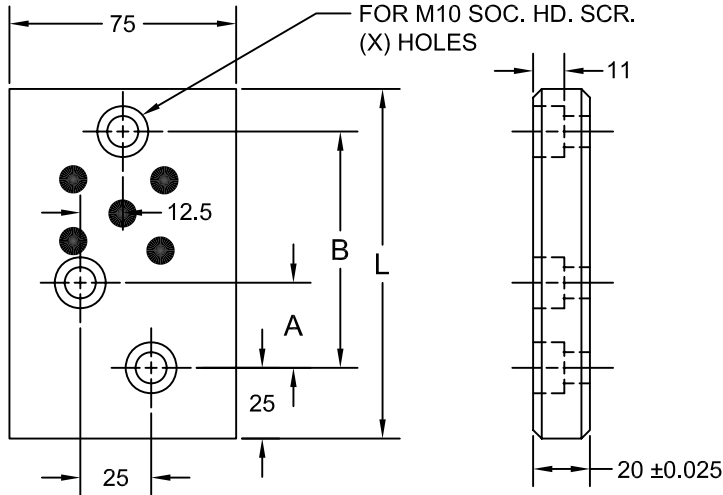

JOLICO J-B TOOL

ROTARY CAM WEAR PLATES 20 mm THICK

PRINTED COPY IS UNCONTROLLED

ORDERING EXAMPLE J - 442300 - G
SPECIFY MATERIAL (X), (Y) OR (G)

MATERIAL SPECIFICATIONS:
(G) STEEL WITH GRAPHITE PLUGS:
(X) STEEL WITH NO GRAPHITE PLUGS:
(Y) BRONZE WITH GRAPHITE PLUGS:

NOTE " W " = TO WIDTH OF PLATE

JOLICO NUMBER	FORD PART NUMBER	W	L	A	B	" X " HOLES
J - 442300 -	WDX7 - 88 - 0107515030 -	75	150	30	110	3
J - 442301 -	WDX7 - 88 - 0107515040 -		150	40	110	
J - 442320 -	WDX7 - 88 - 0107517530 -		175	30	135	
J - 442302 -	WDX7 - 88 - 0107517555 -		175	55	135	
J - 442303 -	WDX7 - 88 - 0107520050 -		200	50	160	
J - 442304 -	WDX7 - 88 - 0107520080 -		200	80	160	
J - 442321 -	WDX7 - 88 - 0107523555 -		235	55	195	
J - 442305 -	WDX7 - 88 - 0107526080 -		260	80	220	
J - 442306 -	WDX7 - 88 - 0110015030 -	100	150	30	110	4
J - 442307 -	WDX7 - 88 - 0110015040 -		150	40	110	
J - 442328 -	WDX7 - 88 - 0110017540 -		175	40	135	
J - 442308 -	WDX7 - 88 - 0110017555 -		175	55	135	
J - 442309 -	WDX7 - 88 - 0110020050 -		200	50	160	
J - 442310 -	WDX7 - 88 - 0110020080 -		200	80	160	
J - 442322 -	WDX7 - 88 - 0110023550 -		235	50	195	
J - 442333 -	WDX7 - 88 - 0110023595 -		235	95	195	
J - 442311 -	WDX7 - 88 - 0110026080 -	260	80	220		
J - 442334 -	WDX7 - 88 - 0110032050 -	320	50	230		
J - 442312 -	WDX7 - 88 - 0112510040 -	125	100	40	60	4
J - 442313 -	WDX7 - 88 - 0112510055 -		100	55	60	
J - 442314 -	WDX7 - 88 - 0112515030 -		150	30	110	
J - 442315 -	WDX7 - 88 - 0112515040 -		150	40	110	
J - 442316 -	WDX7 - 88 - 0112517555 -		175	55	135	
J - 442323 -	WDX7 - 88 - 0112520035 -		200	35	160	
J - 442317 -	WDX7 - 88 - 0112520050 -		200	50	160	
J - 442318 -	WDX7 - 88 - 0112520080 -		200	80	160	
J - 442324 -	WDX7 - 88 - 0112522565 -		225	65	175	
J - 442335 -	WDX7 - 88 - 0112523540 -		235	40	195	
J - 442325 -	WDX7 - 88 - 0112523550 -		235	50	195	
J - 442326 -	WDX7 - 88 - 0112523575 -		235	75	195	
J - 442327 -	WDX7 - 88 - 0112526055 -	260	55	220		
J - 442319 -	WDX7 - 88 - 0112526080 -	260	80	220		