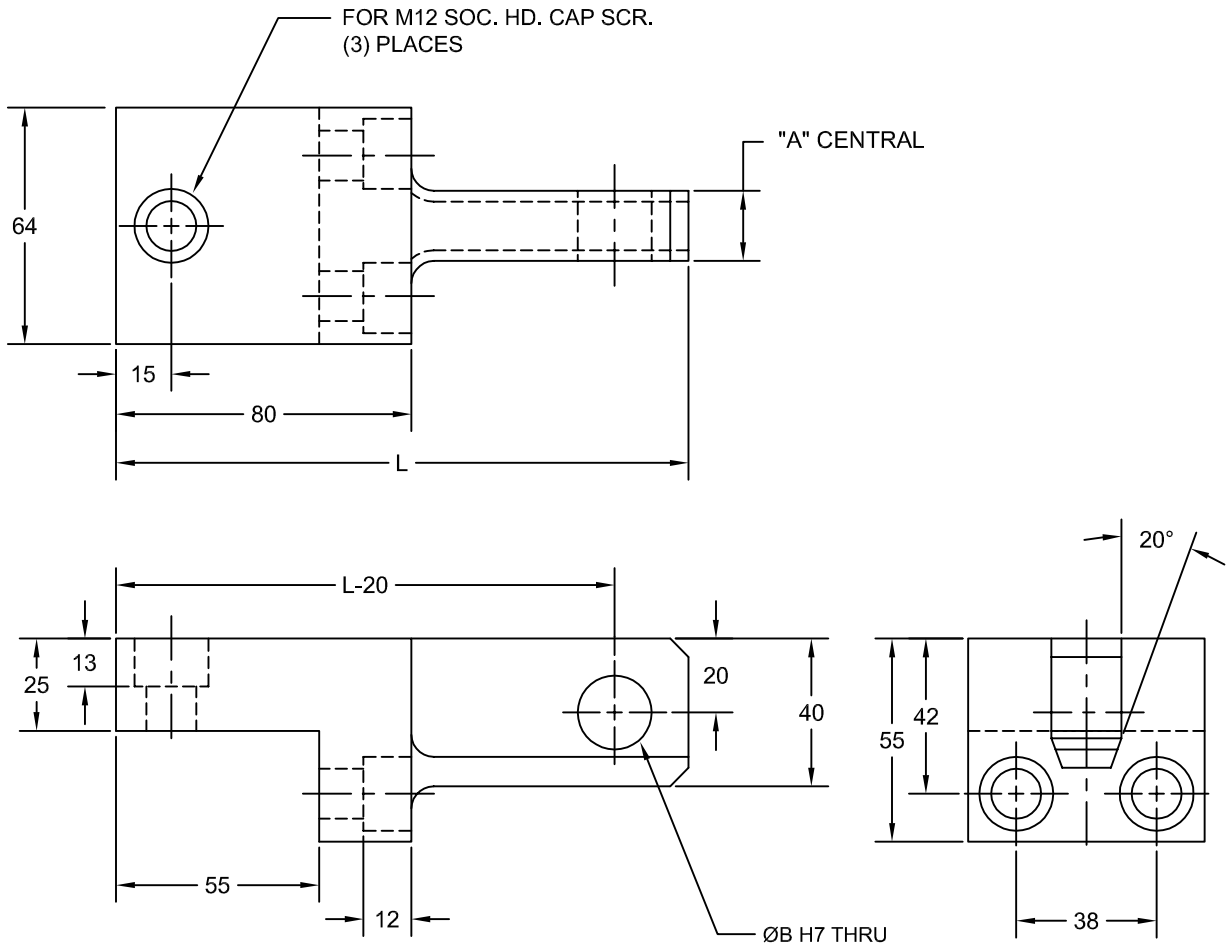

## ROTARY CAM AIR CYLINDER BRACKET

USE WITH AIR CYLINDERS 50 TO 100 DIA. BORE

JOLICO NUMBER	FORD PART NUMBER	A	ØB	L	USE WITH AIR CYL. BORE SIZE	USE WITH AIR CYL. CLEVIS BRACKET
J - 221240	WDX7 - 88 - 1215550	15	16	155	Ø50 / 63	J - 999286-RP
J - 221241	WDX7 - 88 - 1215580	19	20	155	Ø80 / 100	J - 999285-RP
J - 221242	WDX7 - 88 - 1217050	15	16	170	Ø50 / 63	J - 999286-RP
J - 221243	WDX7 - 88 - 1217080	19	20	170	Ø80 / 100	J - 999285-RP
J - 221244	WDX7 - 88 - 1218550	15	16	185	Ø50 / 63	J - 999286-RP
J - 221245	WDX7 - 88 - 1218580	19	20	185	Ø80 / 100	J - 999285-RP
J - 221246	WDX7 - 88 - 1220050	15	16	200	Ø50 / 63	J - 999286-RP
J - 221247	WDX7 - 88 - 1220080	19	20	200	Ø80 / 100	J - 999285-RP