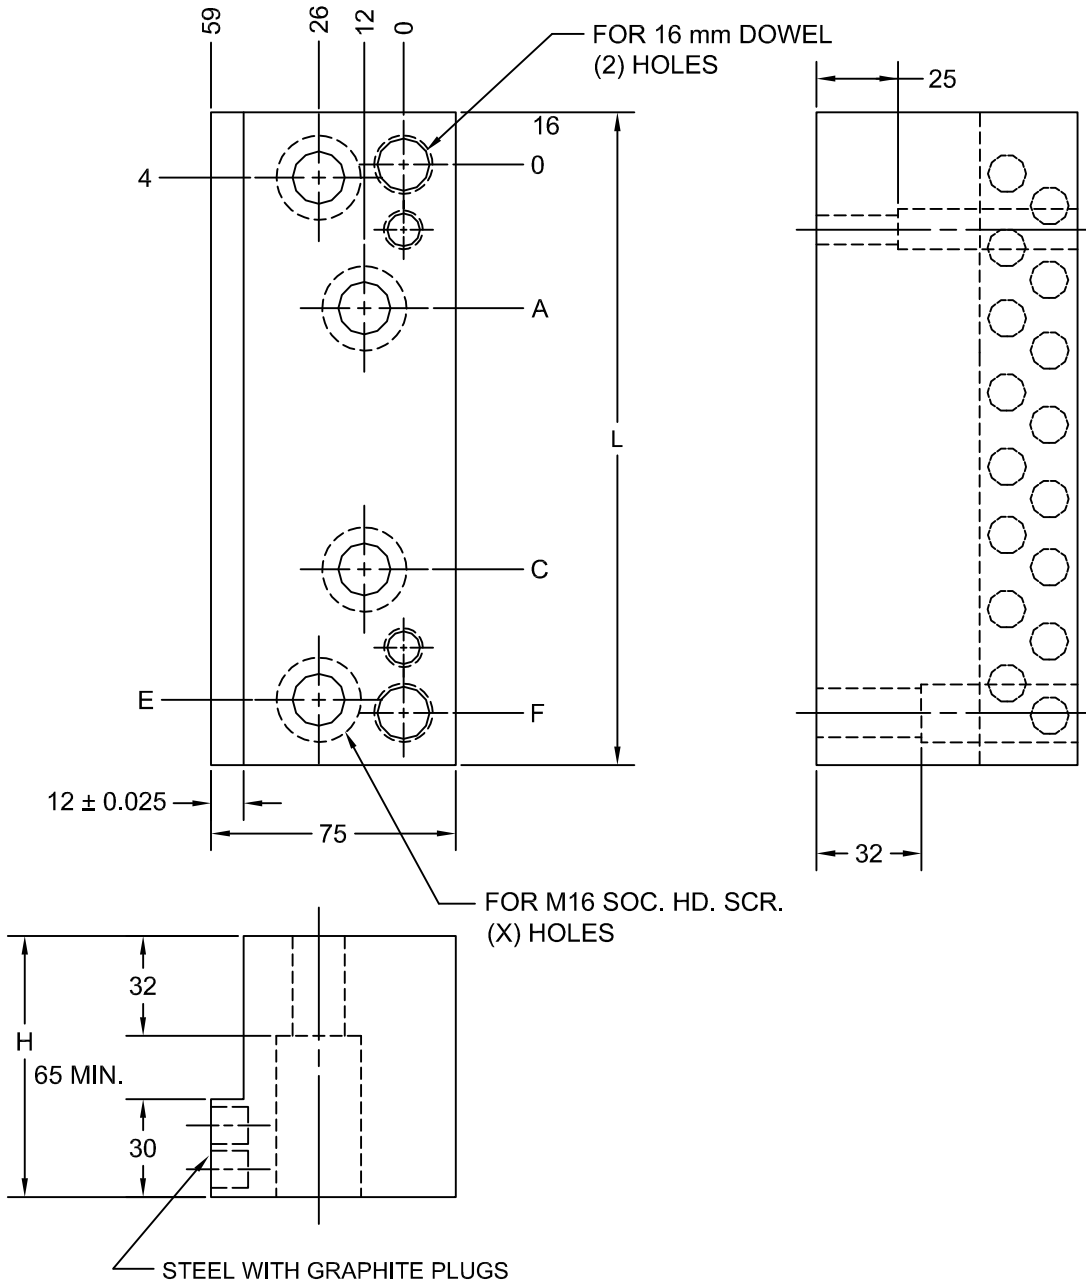

JOLICO J-B TOOL

PRINTED COPY IS UNCONTROLLED

75 WIDE KEEPER BLOCK WITHOUT LOCK - OUT

JOLICO NUMBER	FORD PART NUMBER	L	X	A	C	E	F
J - 336046	WDX8 - 84 - 091205	125	2	—	—	89	93
J - 336047	WDX8 - 84 - 091206	150	2	—	—	114	118
J - 336048	WDX8 - 84 - 091207	200	4	43	125	164	168
J - 336049	WDX8 - 84 - 091208	250	4	66	152	214	218

ORDERING EXAMPLE
J - 336048 - H 175

SPECIFY "H" DIM.