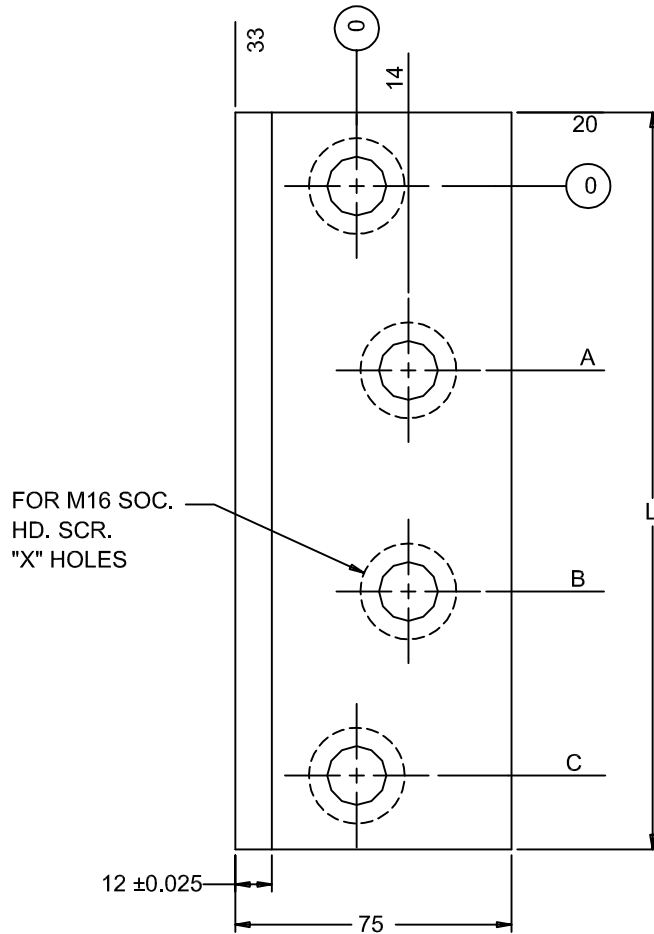

JOLICO J-B TOOL

PRINTED COPY IS UNCONTROLLED

75 mm WIDE KEEPER BLOCK

JOLICO NUMBER	FORD PART NUMBER	L	"X"	A	B	C
J - 336246	WDX8 - 84 - 0812125	125	2	--	--	85
J - 336247	WDX8 - 84 - 0812150	150	2	--	--	110
J - 336248	WDX8 - 84 - 0812200	200	4	50	110	160
J - 336249	WDX8 - 84 - 0812250	250	4	70	130	210