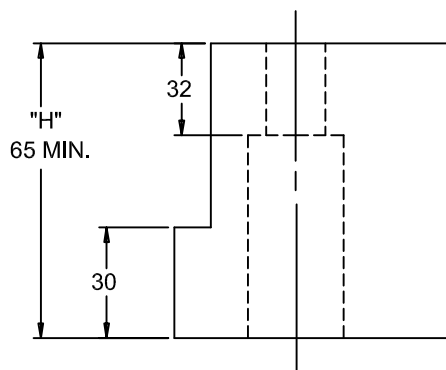

JOLICO J-B TOOL

PRINTED COPY IS UNCONTROLLED

75 mm WIDE KEEPER BLOCK

JOLICO NUMBER	FORD PART NUMBER	L	"X"	A	B	C
J - 336246	WDX8 - 84 - 0812125	125	2	--	--	85
J - 336247	WDX8 - 84 - 0812150	150	2	--	--	110
J - 336248	WDX8 - 84 - 0812200	200	4	50	110	160
J - 336249	WDX8 - 84 - 0812250	250	4	70	130	210