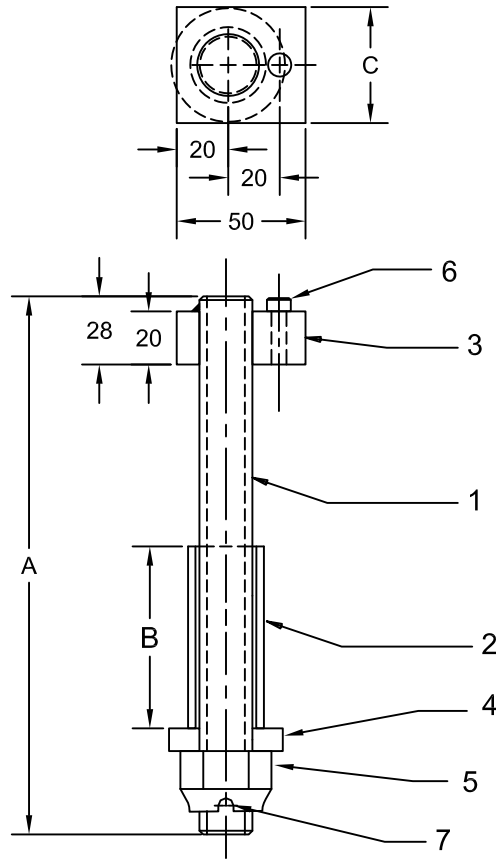

## SAFETY BOLT ASSEMBLY FOR M12, M16, M20 AND M24 ROD

SAFETY BOLT SIZE	C
M12	25
M16	35
M20	40
M24	45

SAFETY BOLT SIZE	M12 BOLT	M16 BOLT	M20 BOLT	M24 BOLT
JOLICO NUMBER	J - 661849	J - 661851	J - 661852	J - 661819
FORD PART NUMBER	WDX14 - 60 - 0612	WDX14 - 60 - 0616	WDX14 - 60 - 0620	WDX14 - 80 - 0624
PERMISSIBLE LOAD	550 Kg	1000 Kg	1400 Kg	1875 Kg

ITEM	PART NAME	M12 X A	M16 X A	M20 X A	M24 X A
1	THREADED ROD	M12 X A	M16 X A	M20 X A	M24 X A
2	TUBING	Ø16 X 1.5 X B	Ø22 X 2 X B	Ø25 X 2 X B	Ø31.75 X 3.4 X B
3	RETAINER BLOCK	J - 661838	J - 661832	J - 661833	J - 661834
4	FLAT WASHER	J - 661843	J - 661844	J - 661845	M24 WASHER
5	HEXAGON CASTLE NUT	M12	M16	M20	M24
6	SOC. HD. CAP SCREW	M8 X 35 LG.	M8 X 35 LG.	M8 X 35 LG.	M8 X 35 LG.
7	SPLIT PIN	Ø4 X 40 LG.	Ø4 X 40 LG.	Ø4 X 40 LG.	Ø5 X 50 LG.

ORDERING EXAMPLE:

J - 661836 A 290 B 170  
 ↑                      ↑                      ↑  
 BOLT ASSEMBLY WITH M20 THREADS    BOLT LENGTH    TUBE LENGTH