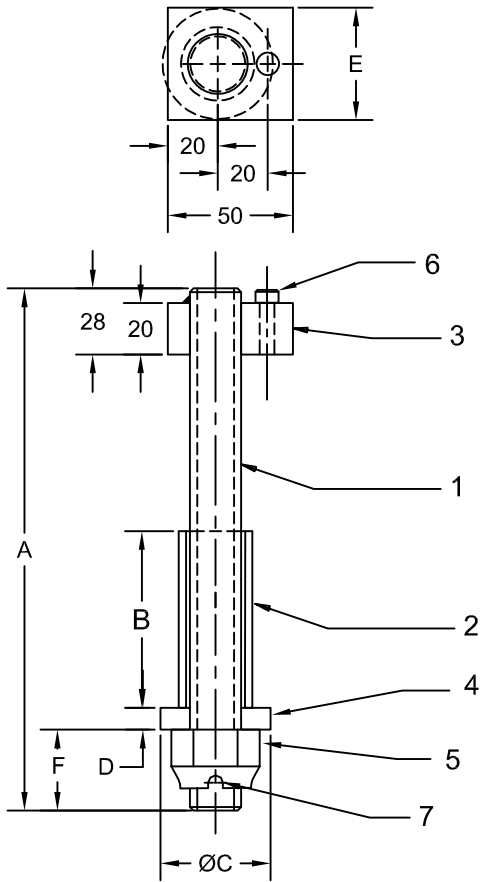

## SAFETY BOLT ASSEMBLY FOR M12, M16, M20 AND M24 ROD

SAFETY BOLT SIZE	C	D	E	F
M12	Ø30	6	25	20
M16	Ø40	6	35	25
M20	Ø44	8	40	30
M24	Ø55	5	45	35

SAFETY BOLT SIZE	M12 BOLT	M16 BOLT	M20 BOLT	M24 BOLT
JOLICO NUMBER	J - 661849	J - 661851	J - 661852	J - 661819
FORD PART NUMBER	WDX14 - 60 - 0612	WDX14 - 60 - 0616	WDX14 - 60 - 0620	WDX14 - 80 - 0624
PERMISSIBLE LOAD	550 Kg	1000 Kg	1400 Kg	1875 Kg

ITEM	PART NAME	M12 X A	M16 X A	M20 X A	M24 X A
1	THREADED ROD	M12 X A	M16 X A	M20 X A	M24 X A
2	TUBING	Ø16 X 1.5 X B	Ø22 X 2 X B	Ø25 X 2 X B	Ø31.75 X 3.4 X B
3	RETAINER BLOCK	J - 661838	J - 661832	J - 661833	J - 661834
4	FLAT WASHER	J - 661843	J - 661844	J - 661845	M24 WASHER
5	HEXAGON CASTLE NUT	M12	M16	M20	M24
6	SOC. HD. CAP SCREW	M8 X 30 LG.	M8 X 30 LG.	M8 X 30 LG.	M8 X 30 LG.
7	SPLIT PIN	Ø4 X 40 LG.	Ø4 X 40 LG.	Ø4 X 40 LG.	Ø5 X 50 LG.

ORDERING EXAMPLE:

J - 661852
A 290
B 170  
↑ ↑ ↑ ↑  
BOLT ASSEMBLY WITH M20 THREADS BOLT LENGTH TUBE LENGTH