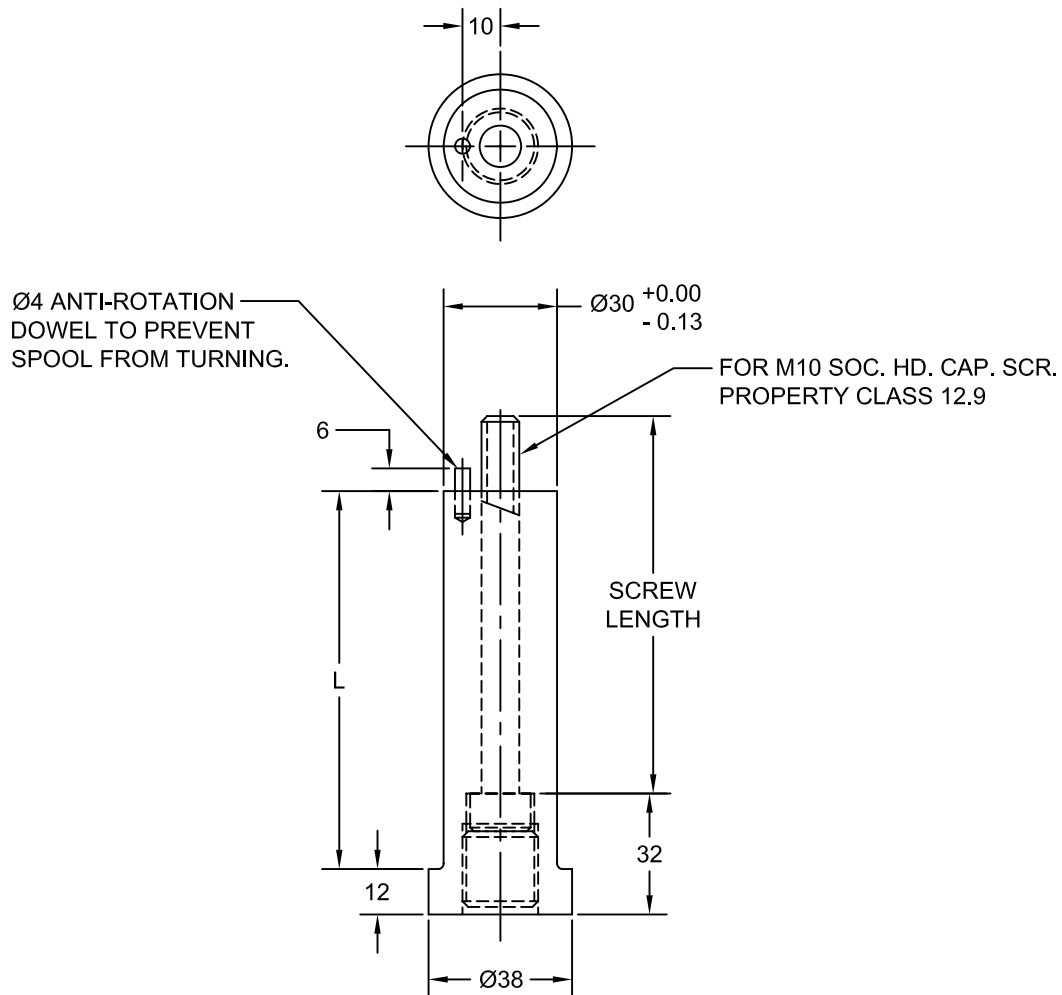

JOLICO J-B TOOL

PRINTED COPY IS
UNCONTROLLED

Ø30 SPOOL RETAINER WITH Ø4 mm DOWEL

RATED LOAD CARRYING CAPACITY 650 Kg

JOLICO NUMBER	FORD PART NUMBER	L	M10 SOC. HD. SCREW LENGTH
J - 661540	WDX14 - 80 - 2430040	40	40
J - 661541	WDX14 - 80 - 2430045	45	45
J - 661542	WDX14 - 80 - 2430050	50	50
J - 661543	WDX14 - 80 - 2430060	60	60
J - 661544	WDX14 - 80 - 2430065	65	65
J - 661545	WDX14 - 80 - 2430070	70	70
J - 661546	WDX14 - 80 - 2430075	75	75
J - 661547	WDX14 - 80 - 2430080	80	80
J - 661548	WDX14 - 80 - 2430090	90	90
J - 661549	WDX14 - 80 - 2430100	100	100