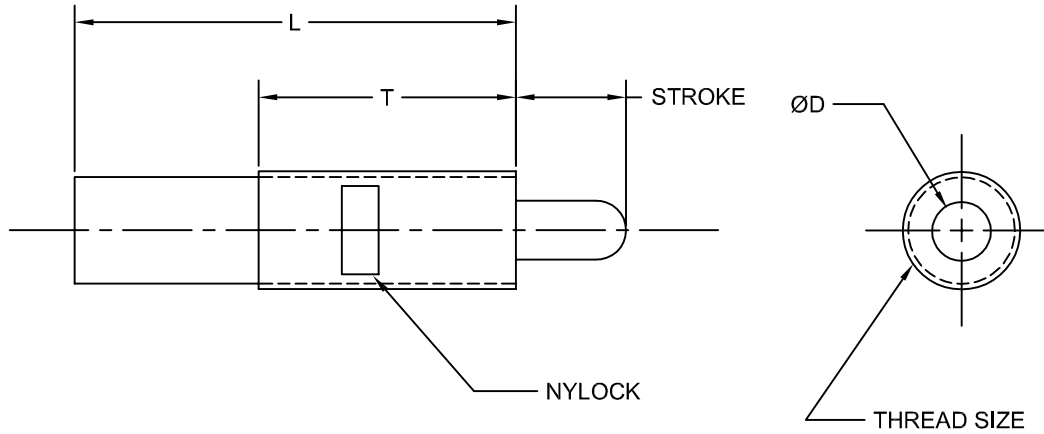

## SPRING PLUNGERS

PRINTED COPY IS  
UNCONTROLLED

JOLICO NUMBER	FORD PART NUMBER	THREAD SIZE	D	STROKE	T	L	PLUNGER LOAD	
							MIN.	MAX.
J - 885010	WDX14 - 80 - 131005	10 X 1.5	3.8	5	26	30	8.8 N	49 N
J - 885011	WDX14 - 80 - 131205	12 X 1.75	5.5	5	26	30	6.2 N	48.7 N
J - 885012	WDX14 - 80 - 131210	12 X 1.75	5.5	10	35	43	7.8 N	49 N
J - 885021	WDX14 - 80 - 131215	12 X 1.75	5.5	15	35	51	4.9 N	49 N
J - 885022	WDX14 - 80 - 131220	12 X 1.75	5.5	20	35	78	6.8 N	49 N
J - 885013	WDX14 - 80 - 131610	16 X 2.0	8.0	10	35	60	12.7 N	78.5 N
J - 885014	WDX14 - 80 - 131615	16 X 2.0	8.0	15	35	60	12.7 N	78.5 N
J - 885015	WDX14 - 80 - 131620	16 X 2.0	8.0	20	35	85	9.8 N	78.5 N
J - 885016	WDX14 - 80 - 1307	16 X 2.0	8.0	30	35	125	6.9 N	78.5 N
J - 885017	WDX14 - 80 - 131650	16 X 2.0	8.0	50	35	155	29.4 N	78.5 N
J - 885018	WDX14 - 80 - 1309	16 X 2.0	8.0	80	35	185	28.4 N	78.5 N
J - 885019	WDX14 - 80 - 1310	24 X 3.0	10.0	15	45	60	47.1 N	215.7 N