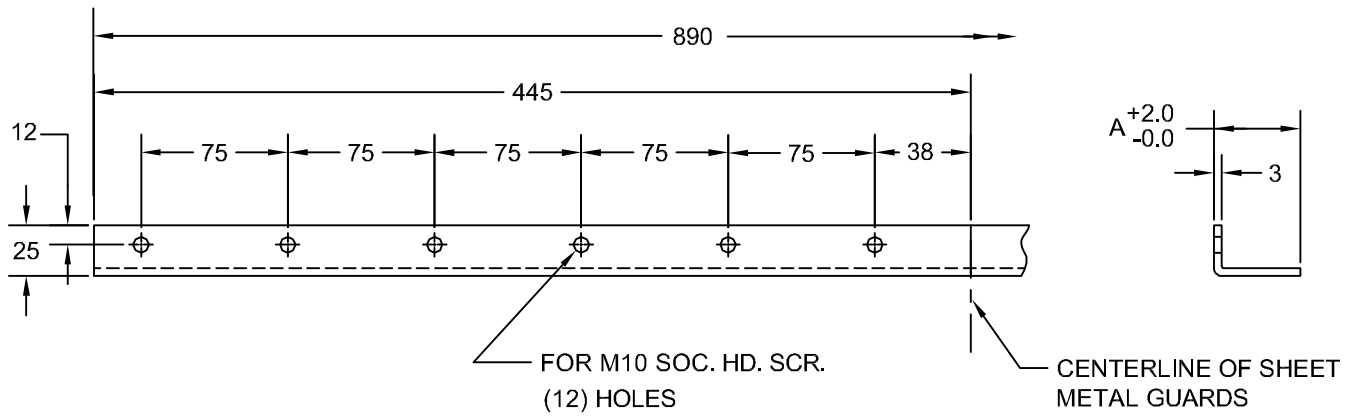

## SHEET METAL GUARDS

JOLICO NUMBER	FORD PART NUMBER	A
J - 336301	WDX14 - 80 - 2302	45
J - 336302	WDX14 - 80 - 2301	58
J - 336303	WDX14 - 80 - 2303	65