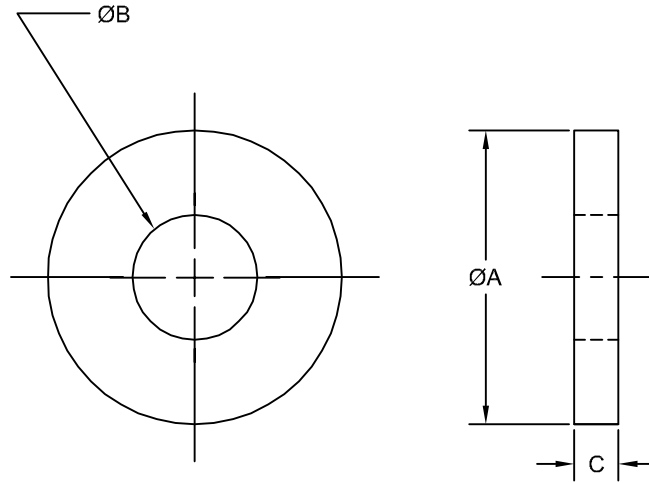

## WASHER RETAINER

JOLICO NUMBER	FORD GLOBAL PART NUMBER	ROD SIZE	A	B	C
J - 661842	WDX14-60-1310	M10	25	10.5	4
J - 661843	WDX14-60-1312	M12	30	13.0	6
J - 661844	WDX14-60-1316	M16	40	17.0	6
J - 661845	WDX14-60-1320	M20	44	21.0	8