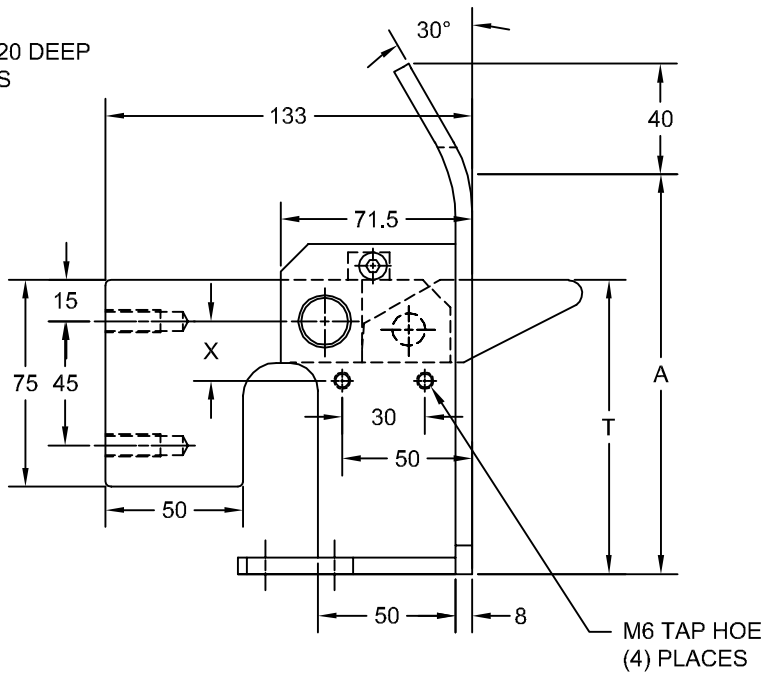

JOLICO J-B TOOL

PRINTED COPY IS UNCONTROLLED

BLANK SUPPORT GAGE

JOLICO NUMBER	FORD PART NUMBER	A	L	N	T	H	S
J-441529	WDX16-80-083075	75	75	20	25	55	25
J-441535	WDX16-80-083100	100	100	30	50	75	45

JOLICO NUMBER	FORD PART NUMBER	A	L	N	T	X
J-441536	WDX16-80-083125	125	100	35	75	38
J-441537	WDX16-80-083150	150	115	40	100	
J-441538	WDX16-80-083175	175	140	40	125	21
J-441539	WDX16-80-083200	200	165	40	150	