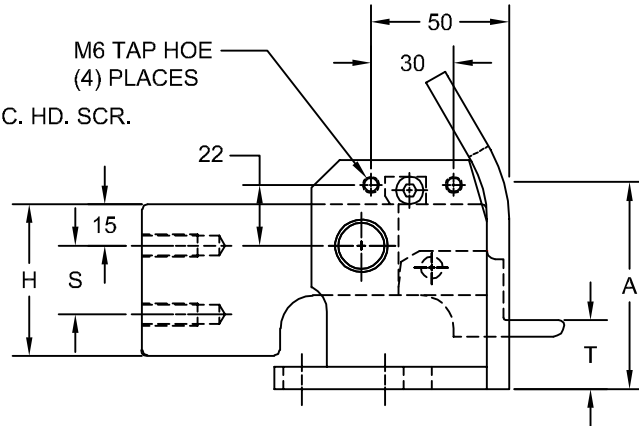

JOLICO J-B TOOL

PRINTED COPY IS UNCONTROLLED

BLANK SUPPORT GAGE

JOLICO NUMBER	FORD PART NUMBER	A	L	N	T	H	S
J-441529	WDX16-80-083075	75	75	20	25	55	25
J-441535	WDX16-80-083100	100	100	30	50	75	45

JOLICO NUMBER	FORD PART NUMBER	A	L	N	T	X
J-441536	WDX16-80-083125	125	100	35	75	38
J-441537	WDX16-80-083150	150	115	40	100	
J-441538	WDX16-80-083175	175	140	40	125	21
J-441539	WDX16-80-083200	200	165	40	150	