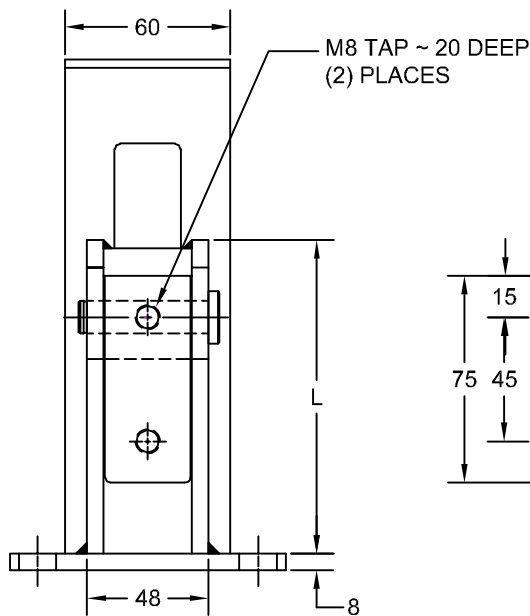

JOLICO J-B TOOL

PRINTED COPY IS UNCONTROLLED

BLANK SUPPORT GAGE

JOLICO NUMBER	FORD PART NUMBER	A	L	N	T	H	S
J-441529	WDX16-80-083075	75	75	20	25	55	25
J-441535	WDX16-80-083100	100	100	30	50	75	45

JOLICO NUMBER	FORD PART NUMBER	A	L	N	T	X
J-441536	WDX16-80-083125	125	100	35	75	38
J-441537	WDX16-80-083150	150	115	40	100	
J-441538	WDX16-80-083175	175	140	40	125	21
J-441539	WDX16-80-083200	200	165	40	150	