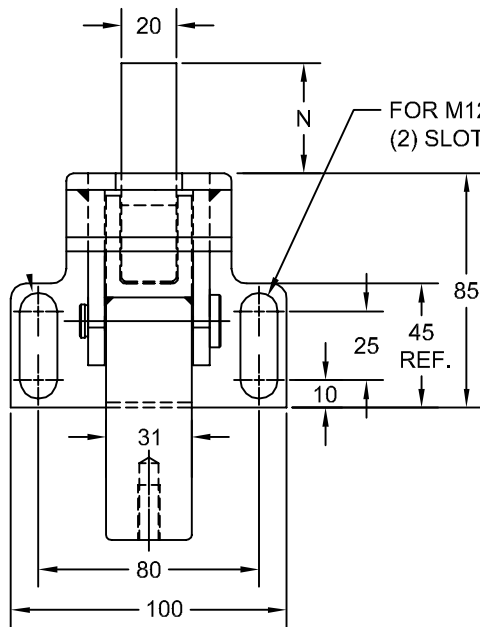

JOLICO J-B TOOL

PRINTED COPY IS UNCONTROLLED

BLANK SUPPORT GAGE

JOLICO NUMBER	FORD PART NUMBER	A	L	N	T	H	S
J-441529	WDX16-80-083075	75	75	20	25	55	25
J-441535	WDX16-80-083100	100	100	30	50	75	45

JOLICO NUMBER	FORD PART NUMBER	A	L	N	T	X
J-441536	WDX16-80-083125	125	100	35	75	38
J-441537	WDX16-80-083150	150	115	40	100	
J-441538	WDX16-80-083175	175	140	40	125	21
J-441539	WDX16-80-083200	200	165	40	150	