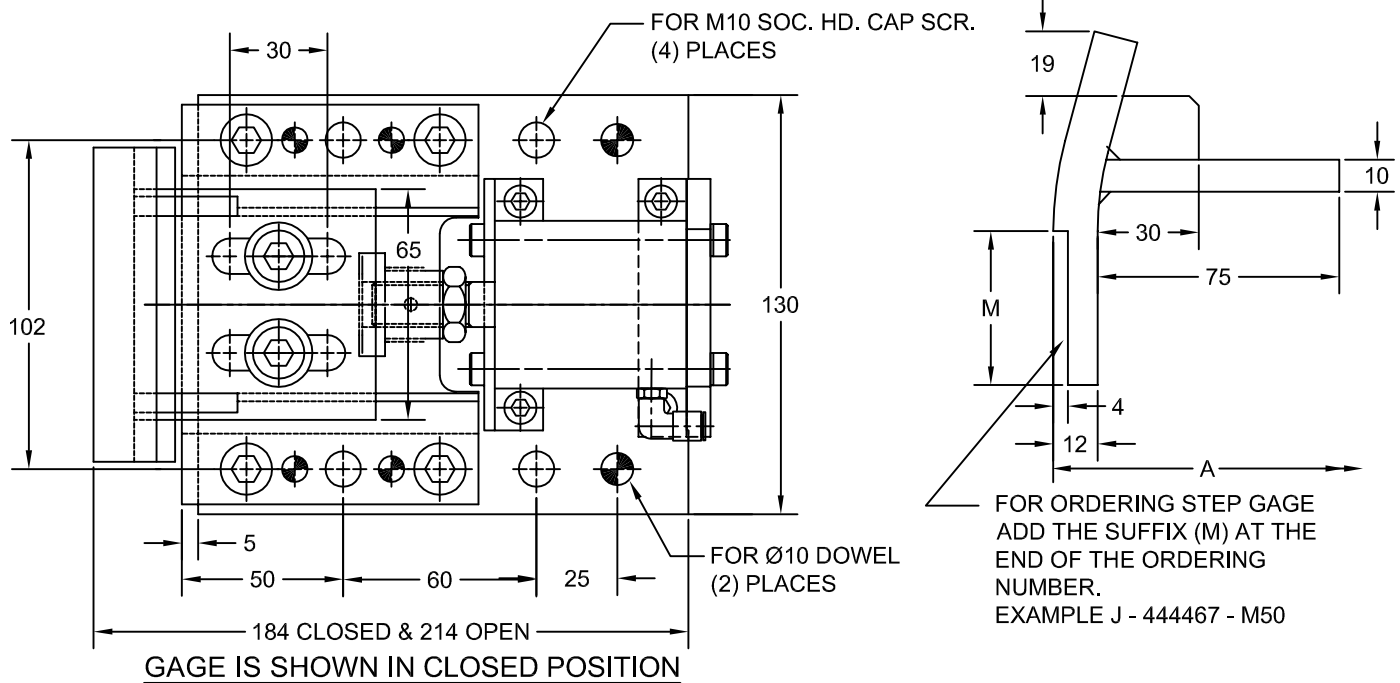

JOLICO J-B TOOL

PRINTED COPY IS UNCONTROLLED

BLANK PUSHER GAGE

L	PUSHER GAGE W = 55 mm WIDE		PUSHER GAGE W = 100 mm WIDE		PUSHER GAGE W = 180 mm WIDE	
	JOLICO NUMBER	FORD PART NUMBER	JOLICO NUMBER	FORD PART NUMBER	JOLICO NUMBER	FORD PART NUMBER
075	J - 441400	WDX16 - 60 - 0330075	J - 444466	WDX16 - 80 - 3330075	J - 444472	WDX16 - 80 - 3440075
100	J - 441401	WDX16 - 60 - 0330100	J - 444467	WDX16 - 80 - 3330100	J - 444473	WDX16 - 80 - 3440100
125	J - 441402	WDX16 - 60 - 0330125	J - 444468	WDX16 - 80 - 3330125	J - 444474	WDX16 - 80 - 3440125
150	J - 441403	WDX16 - 60 - 0330150	J - 444469	WDX16 - 80 - 3330150	J - 444475	WDX16 - 80 - 3440150
175	J - 441404	WDX16 - 60 - 0330175	J - 444470	WDX16 - 80 - 3330175	J - 444476	WDX16 - 80 - 3440175
200	J - 441405	WDX16 - 60 - 0330200	J - 444471	WDX16 - 80 - 3330200	J - 444477	WDX16 - 80 - 3440200