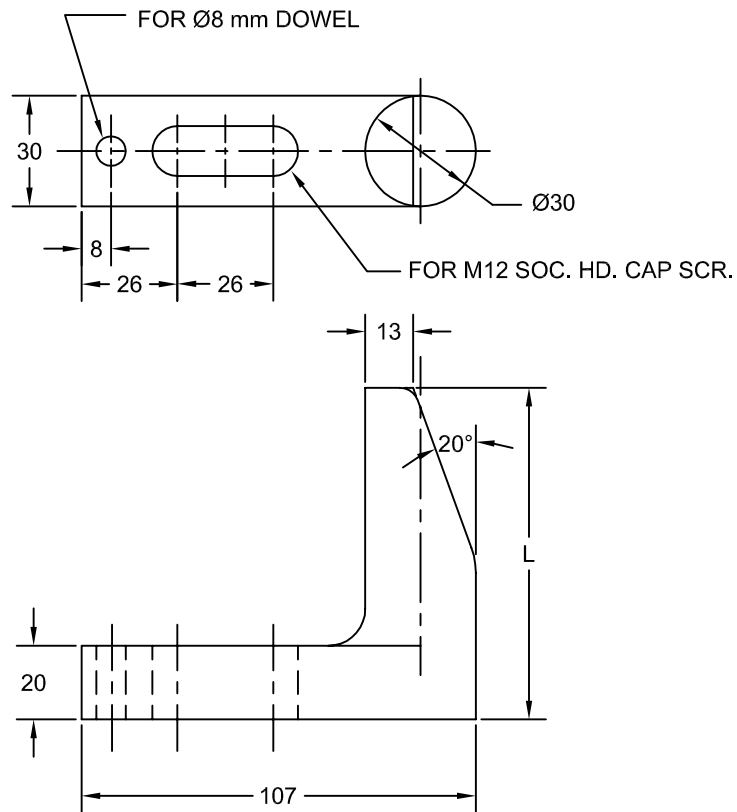

## Ø30 PIN GAGE

JOLICO NUMBER	FORD GLOBAL PART NUMBER	L
J - 441550 - HT	WDX16 - 60 - 01065	65
J - 441551 - HT	WDX16 - 60 - 01090	90
J - 441552 - HT	WDX16 - 60 - 01120	120
J - 441553 - HT	WDX16 - 60 - 01150	150
J - 441554 - HT	WDX16 - 60 - 01180	180
J - 441555 - HT	WDX16 - 60 - 01250	250