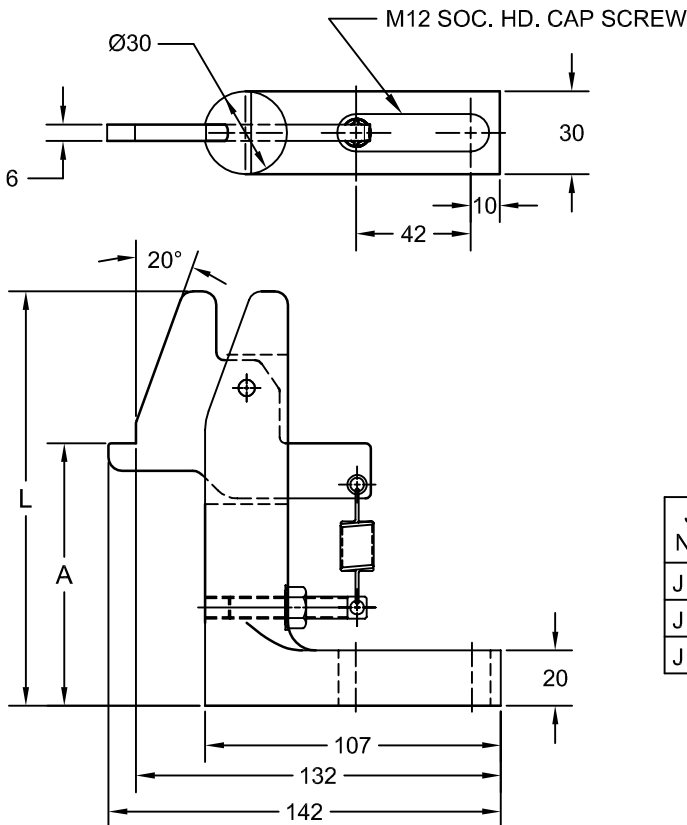

## TALL GAGE FINGER LATCH SHORT AND LONG 150, 180 & 250 TALL FOR HOT STAMPING DIES

TALL GAGE FINGER LATCH SHORT

| JOLICO NUMBER | FORD PART NUMBER | L   | A   |
|---------------|------------------|-----|-----|
| J - 441310    | WDX16-64-21150A  | 150 | 95  |
| J - 441311    | WDX16-64-21180A  | 180 | 125 |
| J - 441312    | WDX16-64-21250A  | 250 | 195 |

TALL GAGE FINGER LATCH LONG

| JOLICO NUMBER | FORD PART NUMBER | L   | A   |
|---------------|------------------|-----|-----|
| J - 441313    | WDX16-64-20150A  | 150 | 95  |
| J - 441314    | WDX16-64-20180A  | 180 | 125 |
| J - 441315    | WDX16-64-20250A  | 250 | 195 |