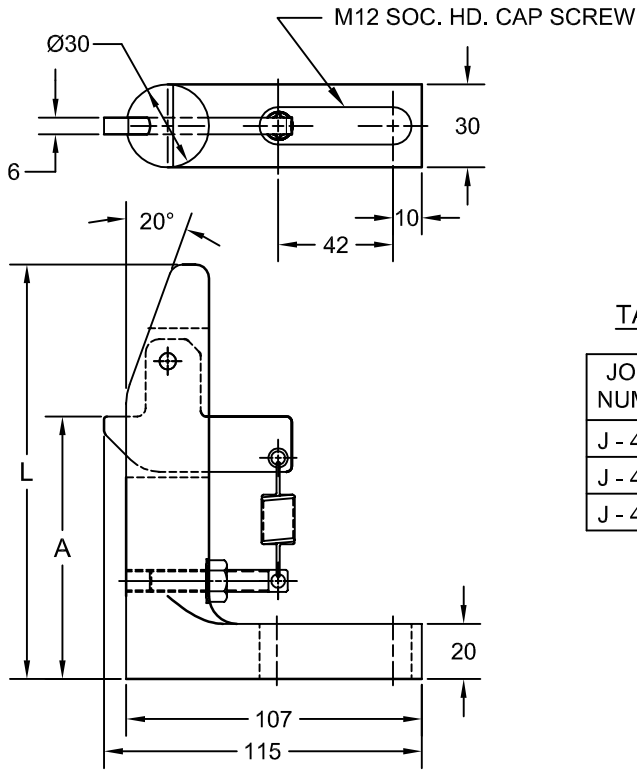

## TALL GAGE FINGER LATCH SHORT AND LONG 150, 180 & 250 TALL FOR HOT STAMPING DIES

TALL GAGE FINGER LATCH SHORT

| JOLICO NUMBER | FORD PART NUMBER | L   | A   |
|---------------|------------------|-----|-----|
| J - 441310    | WDX16-64-21150A  | 150 | 95  |
| J - 441311    | WDX16-64-21180A  | 180 | 125 |
| J - 441312    | WDX16-64-21250A  | 250 | 195 |

TALL GAGE FINGER LATCH LONG

| JOLICO NUMBER | FORD PART NUMBER | L   | A   |
|---------------|------------------|-----|-----|
| J - 441313    | WDX16-64-20150A  | 150 | 95  |
| J - 441314    | WDX16-64-20180A  | 180 | 125 |
| J - 441315    | WDX16-64-20250A  | 250 | 195 |