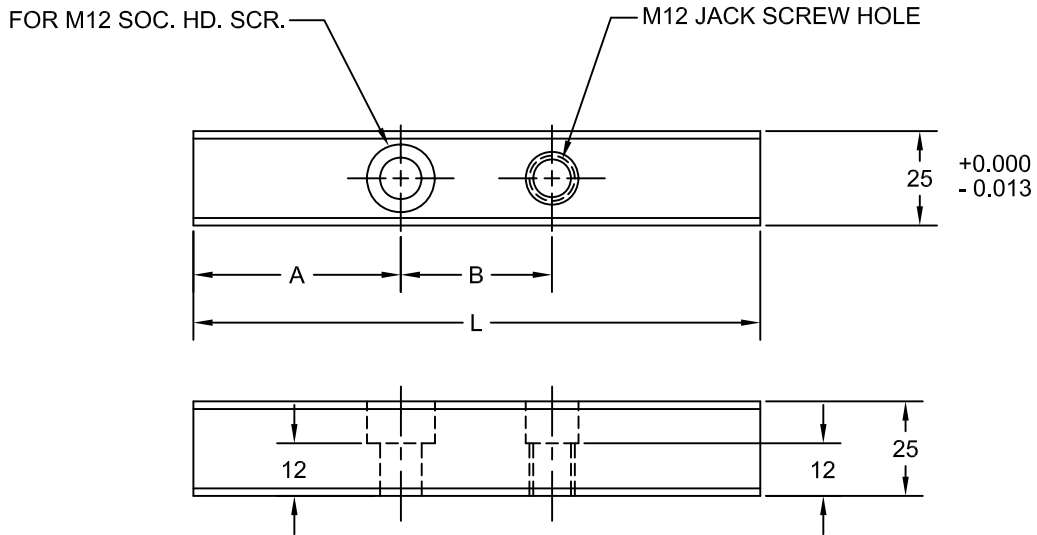

METRIC MASTER AND THRUST KEYS

METRIC MASTER KEYS

| JOLICO NUMBER | FORD PART NUMBER | L | A | B |
|---------------|--------------------|-----|----|----|
| J - 996417 | WDX30 - 80 - 06075 | 75 | 18 | 30 |
| J - 996418 | WDX30 - 80 - 06100 | 100 | 30 | 40 |
| J - 996419 | WDX30 - 80 - 06150 | 150 | 55 | 40 |

METRIC THRUST KEYS

| JOLICO NUMBER | FORD PART NUMBER | L | A |
|---------------|----------------------|-----|------|
| J - 996480 | WDX30 - 80 - 0450100 | 100 | 30 |
| J - 996481 | WDX30 - 80 - 0450150 | 150 | 55 |
| J - 996482 | WDX30 - 80 - 0450175 | 175 | 67.5 |