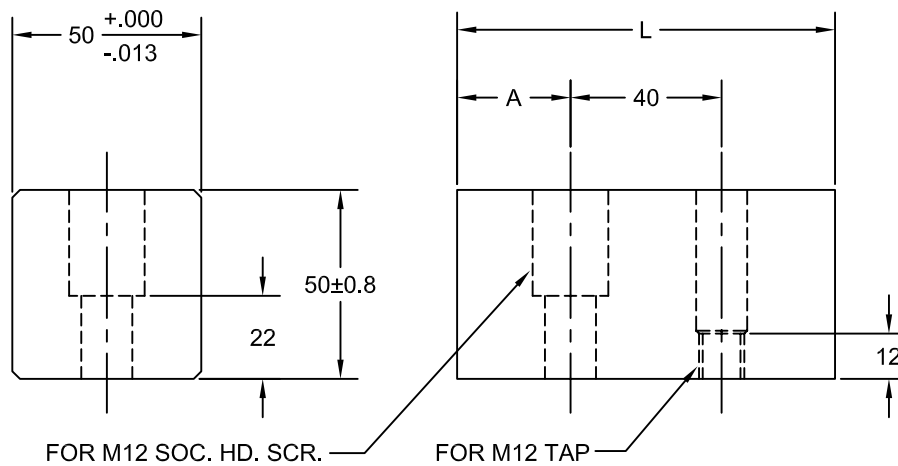

METRIC MASTER AND THRUST KEYS

METRIC MASTER KEYS

| JOLICO NUMBER | FORD PART NUMBER | L | A | B |
|---------------|--------------------|-----|----|----|
| J - 996417 | WDX30 - 80 - 06075 | 75 | 18 | 30 |
| J - 996418 | WDX30 - 80 - 06100 | 100 | 30 | 40 |
| J - 996419 | WDX30 - 80 - 06150 | 150 | 55 | 40 |

METRIC THRUST KEYS

| JOLICO NUMBER | FORD PART NUMBER | L | A |
|---------------|----------------------|-----|------|
| J - 996480 | WDX30 - 80 - 0450100 | 100 | 30 |
| J - 996481 | WDX30 - 80 - 0450150 | 150 | 55 |
| J - 996482 | WDX30 - 80 - 0450175 | 175 | 67.5 |