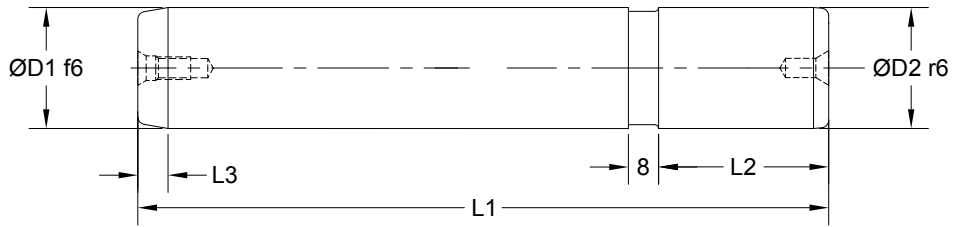

JOLICO J-B TOOL

PRINTED COPY IS UNCONTROLLED

GUIDE POST WITH f6 TOLERANCE

D1	L1	JOLICO NUMBER	FORD PART NUMBER	D2	L2	L3
25	140	J - 117300	WDX13 - 65 - 22025140	25	40	4
	160	J - 117301	WDX13 - 65 - 22025160			
	180	J - 117302	WDX13 - 65 - 22025180			
32	140	J - 117303	WDX13 - 65 - 22032140	32	45	8
	160	J - 117304	WDX13 - 65 - 22032160			
	180	J - 117305	WDX13 - 65 - 22032180			
	200	J - 117306	WDX13 - 65 - 22032200			
40	160	J - 117307	WDX13 - 65 - 22040160	40	56	8
	180	J - 117308	WDX13 - 65 - 22040180			
	200	J - 117309	WDX13 - 65 - 22040200			
	224	J - 117310	WDX13 - 65 - 22040224			
	250	J - 117311	WDX13 - 65 - 22040250			
50	160	J - 117312	WDX13 - 65 - 22050160	50	70	10
	180	J - 117313	WDX13 - 65 - 22050180			
	200	J - 117314	WDX13 - 65 - 22050200			
	224	J - 117315	WDX13 - 65 - 22050224			
	250	J - 117316	WDX13 - 65 - 22050250			
	280	J - 117317	WDX13 - 65 - 22050280			
	315	J - 117318	WDX13 - 65 - 22050315			
63	200	J - 117319	WDX13 - 65 - 22063200	63	80	10
	224	J - 117320	WDX13 - 65 - 22063224			
	250	J - 117321	WDX13 - 65 - 22063250			
	280	J - 117322	WDX13 - 65 - 22063280			
	315	J - 117323	WDX13 - 65 - 22063315			
	355	J - 117324	WDX13 - 65 - 22063355			
	400	J - 117325	WDX13 - 65 - 22063400			
80	250	J - 117326	WDX13 - 65 - 22080250	80	100	10
	280	J - 117327	WDX13 - 65 - 22080280			
	315	J - 117328	WDX13 - 65 - 22080315			
	355	J - 117329	WDX13 - 65 - 22080355			
	400	J - 117330	WDX13 - 65 - 22080400			
	450	J - 117335	WDX13 - 65 - 22080450			
	500	J - 117336	WDX13 - 65 - 22080500			
100	315	J - 117331	WDX13 - 65 - 22100315	100	125	10
	355	J - 117332	WDX13 - 65 - 22100355			
	400	J - 117333	WDX13 - 65 - 22100400			
	500	J - 117334	WDX13 - 65 - 22100500			
	550	J - 117337	WDX13 - 65 - 22100550			
	600	J - 117338	WDX13 - 65 - 22100600			